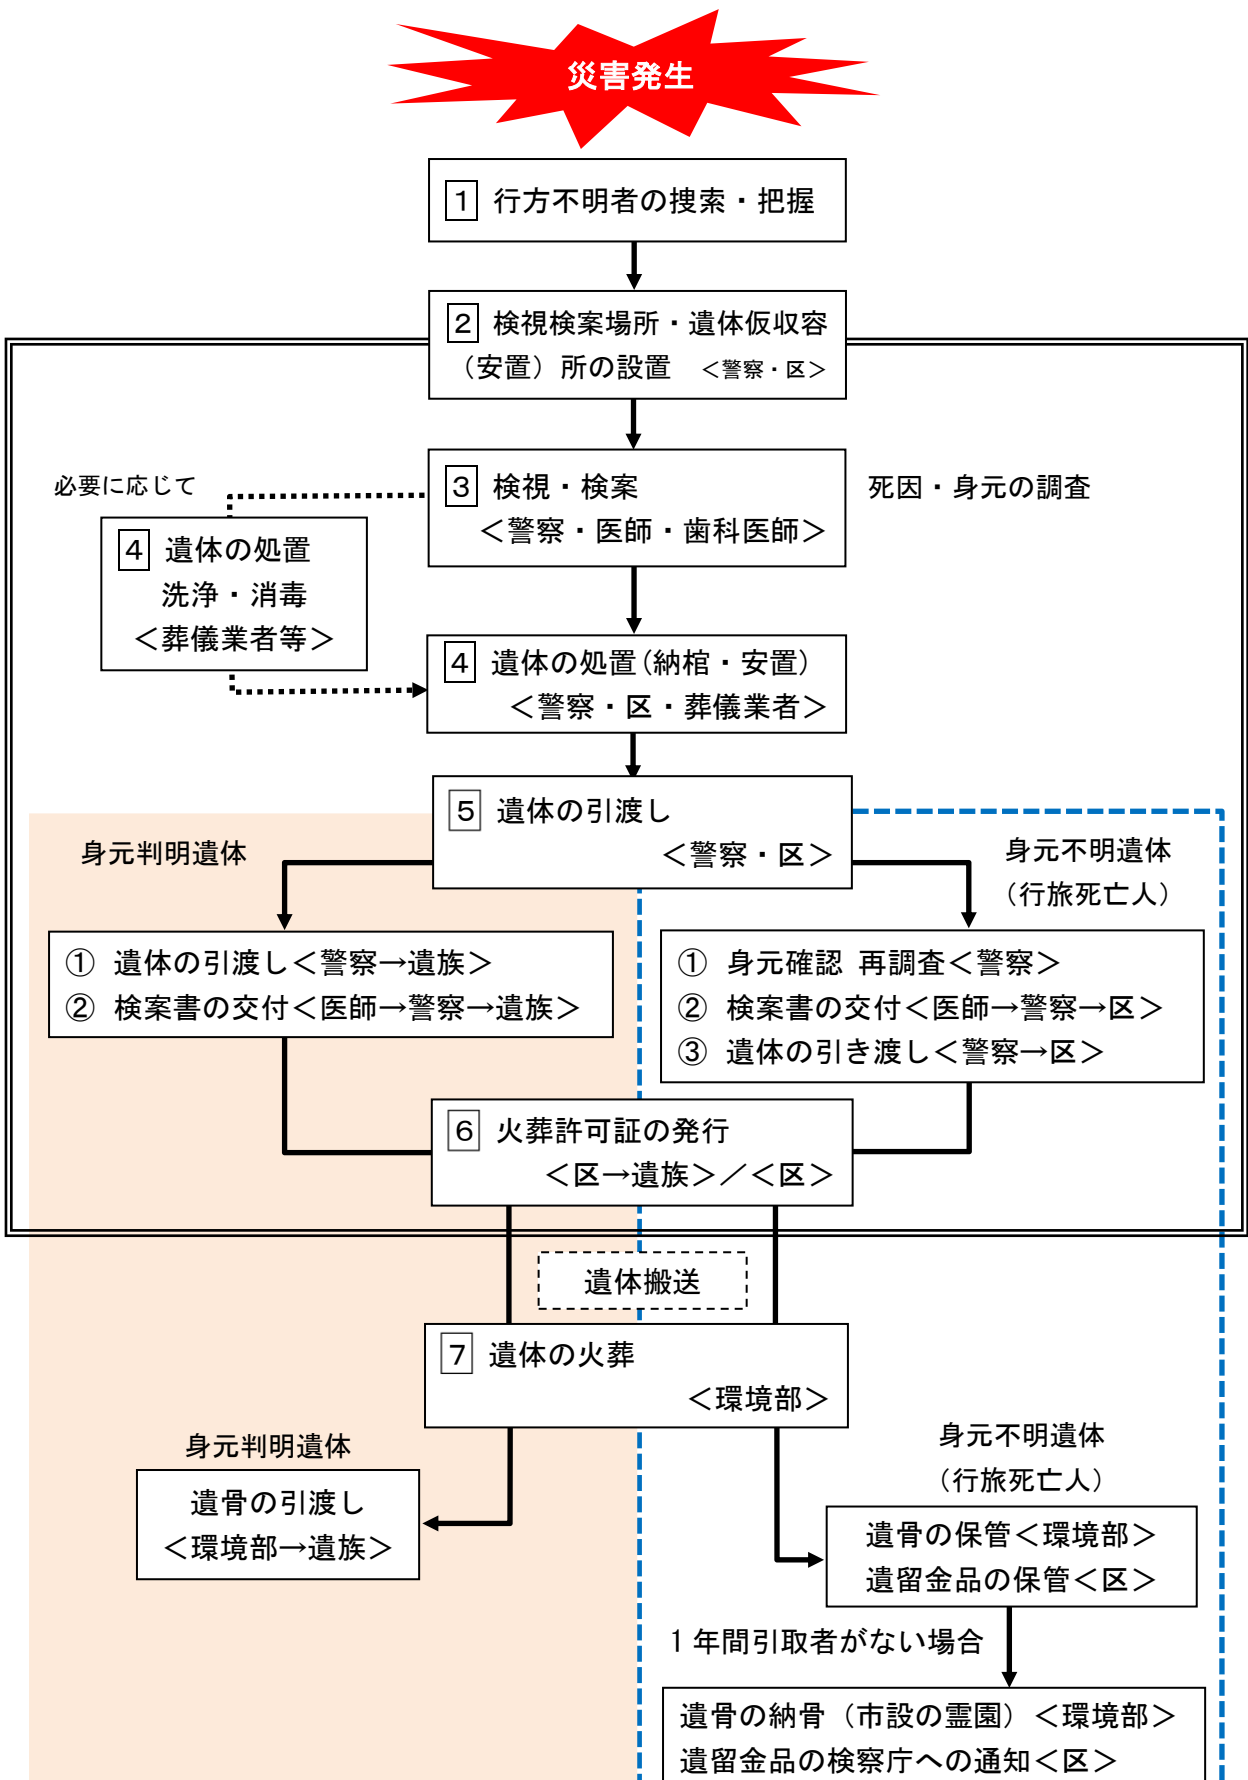

遺体取扱いの流れ

市立火葬場現況一覧表

区分 名称	所在地	炉 数	災害時の火葬 体制/日 ※
瓜破斎場	平野区瓜破東 4-4-146	30基	84体
北 //	北区長柄西 1-7-13	20基	60体
小林 //	大正区小林東 3-12-8	10基	30体
鶴見 //	鶴見区鶴見 1-6-128	8基	24体
佃 //	西淀川区佃 6-4-18	4基	12体
計		72基	210体

※通常時の稼働時間は7時間/日であるが、災害時に5時間稼働を延長した場合