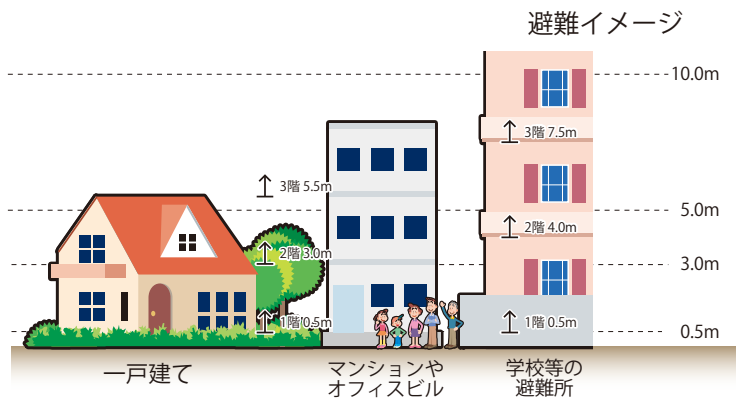

津波避難ビル (警戒レベル3・4が発令されたときに避難が可能*です)		
46 国新大阪互助会 本社ビル	戎本町 1-7-23	
47 国新大阪互助会 総合会館	戎本町 2-3-7	
48 国新大阪互助会 新今宮ビル	恵美須西 3-14-13	
49 東洋テック㈱	桜川 1-7-18	
50 東横イン大阪なんば	元町 2-8-7	
51 関西金網㈱	稲荷 2-7-8	
52 ユニティビル	元町 1-11-20	
53 ㈱ニューエスト	幸町 2-1-4	
54 ㈱クボタ本社ビル 第二ビル 体育館	敷津東 1-2-47	
55 東洋紙業㈱ 大阪支社 3号館	芦原 1-3-18	
56 東洋紙業㈱ 高速ビル	芦原 2-5-56	
57 ㈱551蓬莱	桜川 4-2-5	
58 ㈱イフセ・エスタ	元町 3-12-20	
59 大阪市清掃連合協同組合	恵美須西 2-14-27	
60 日本郵便㈱浪速郵便局	難波中 3-10-1	
61 トヨタカローラ浪速㈱	敷津西 1-1-2	
62 ㈱関西マツダ	桜川 1-3-25	
63 岡本無線電機㈱ 本社ビル	日本橋 4-8-4	
64 正電社・Shoden 1ばん店	日本橋 3-8-9	
65 日本ハム西販売㈱	塩草 2-8-3	
66 大阪木津地方卸売市場	敷津東 2-2-8	
67 ㈱芦原自動車教習所	浪速西 1-12-23	
68 ㈱スズキ自販近畿 本社ビル	敷津西 1-1-5	
69 ホームセンターコーナンJR今宮駅前店	浪速東 3-1-20	
70 永和信用金庫	日本橋 4-7-20	
71 (学)エール学園3号館	難波中 3-13-1	
72 代々木ゼミナール大阪南校	元町 1-2-3	
73 ニッシン・ナンバ・イン	元町 3-10-18	
74 ㈱ヤマダ電機 LABI なんば駐車場	難波中 2-11-35	
75 難波サンケイビル	湊町 2-1-57	
76 ヘルコシティホール桜川	桜川 2-2-28	
77 アーベインなんば	湊町 2-1-34	
78 アーベインなんばウエスト	湊町 2-2-22	
79 ウィークリーグリーン1Nなんば	敷津西 2-7-23	
80 なんばセントラルプラザリバーガーデン	湊町 2-2-5	
81 東横 INN 大阪通天閣前	恵美須東 2-3-4	
82 市営浪速第7住宅1号館	浪速東 3-2-14	
83 市営浪速第6住宅1号館	浪速西 2-2	
84 市営浪速第9住宅1号館	浪速西 4-1-50	
85 大阪府病院協会看護専門学校	浪速西 2-13-9	

注) 津波避難ビルは、避難する場所が浸水しない高さにあるか確認してから避難してください。

※令和2年3月現在(最新の指定状況はホームページをご参照ください。)
※避難可能時間は、大阪市ホームページに掲載している「津波避難ビル登録一覧」、「マップナビおおさか」または現地表示板でご確認ください。