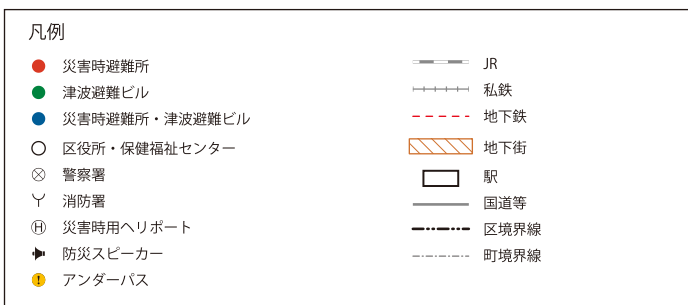

津波避難ビル (警戒レベル3・4が発令されたときに避難が可能*です)		
46 国新大阪互助会 本社ビル	戎本町 1-7-23	
47 国新大阪互助会 総合会館	戎本町 2-3-7	
48 国新大阪互助会 新今宮ビル	恵美須西 3-14-13	
49 東洋テック㈱	桜川 1-7-18	
50 東横イン大阪なんば	元町 2-8-7	
51 関西金網㈱	稲荷 2-7-8	
52 ユニティビル	元町 1-11-20	
53 ㈱ニューエスト	幸町 2-1-4	
54 ㈱クボタ本社ビル 第二ビル 体育館	敷津東 1-2-47	
55 東洋紙業㈱ 大阪支社 3号館	芦原 1-3-18	
56 東洋紙業㈱ 高速ビル	芦原 2-5-56	
57 ㈱551蓬莱	桜川 4-2-5	
58 ㈱イフセ・エスタ	元町 3-12-20	
59 大阪市清掃連合協同組合	恵美須西 2-14-27	
60 日本郵便㈱浪速郵便局	難波中 3-10-1	
61 トヨタカローラ浪速㈱	敷津西 1-1-2	
62 ㈱関西マツダ	桜川 1-3-25	
63 岡本無線電機㈱ 本社ビル	日本橋 4-8-4	
64 正電社・Shoden 1ばん店	日本橋 3-8-9	
65 日本ハム西販売㈱	塩草 2-8-3	
66 大阪木津地方卸売市場	敷津東 2-2-8	
67 ㈱芦原自動車教習所	浪速西 1-12-23	
68 ㈱スズキ自販近畿 本社ビル	敷津西 1-1-5	
69 ホームセンターコーナンJR今宮駅前店	浪速東 3-1-20	
70 永和信用金庫	日本橋 4-7-20	
71 (学)エール学園3号館	難波中 3-13-1	
72 代々木ゼミナール大阪南校	元町 1-2-3	
73 ニッシン・ナンバ・イン	元町 3-10-18	
74 ㈱ヤマダ電機 LABI なんば駐車場	難波中 2-11-35	
75 難波サンケイビル	湊町 2-1-57	
76 ヘルコシティホール桜川	桜川 2-2-28	
77 アーベインなんば	湊町 2-1-34	
78 アーベインなんばウエスト	湊町 2-2-22	
79 ウィークリーグリーン1Nなんば	敷津西 2-7-23	
80 なんばセントラルプラザリバーガーデン	湊町 2-2-5	
81 東横 INN 大阪通天閣前	恵美須東 2-3-4	
82 市営浪速第7住宅1号館	浪速東 3-2-14	
83 市営浪速第6住宅1号館	浪速西 2-2	
84 市営浪速第9住宅1号館	浪速西 4-1-50	
85 大阪府病院協会看護専門学校	浪速西 2-13-9	

注) 津波避難ビルは、避難する場所が浸水しない高さにあるか確認してから避難してください。

※令和2年3月現在(最新の指定状況はホームページをご参照ください。)
※避難可能時間は、大阪市ホームページに掲載している「津波避難ビル登録一覧」、「マップナビおおさか」または現地表示板でご確認ください。