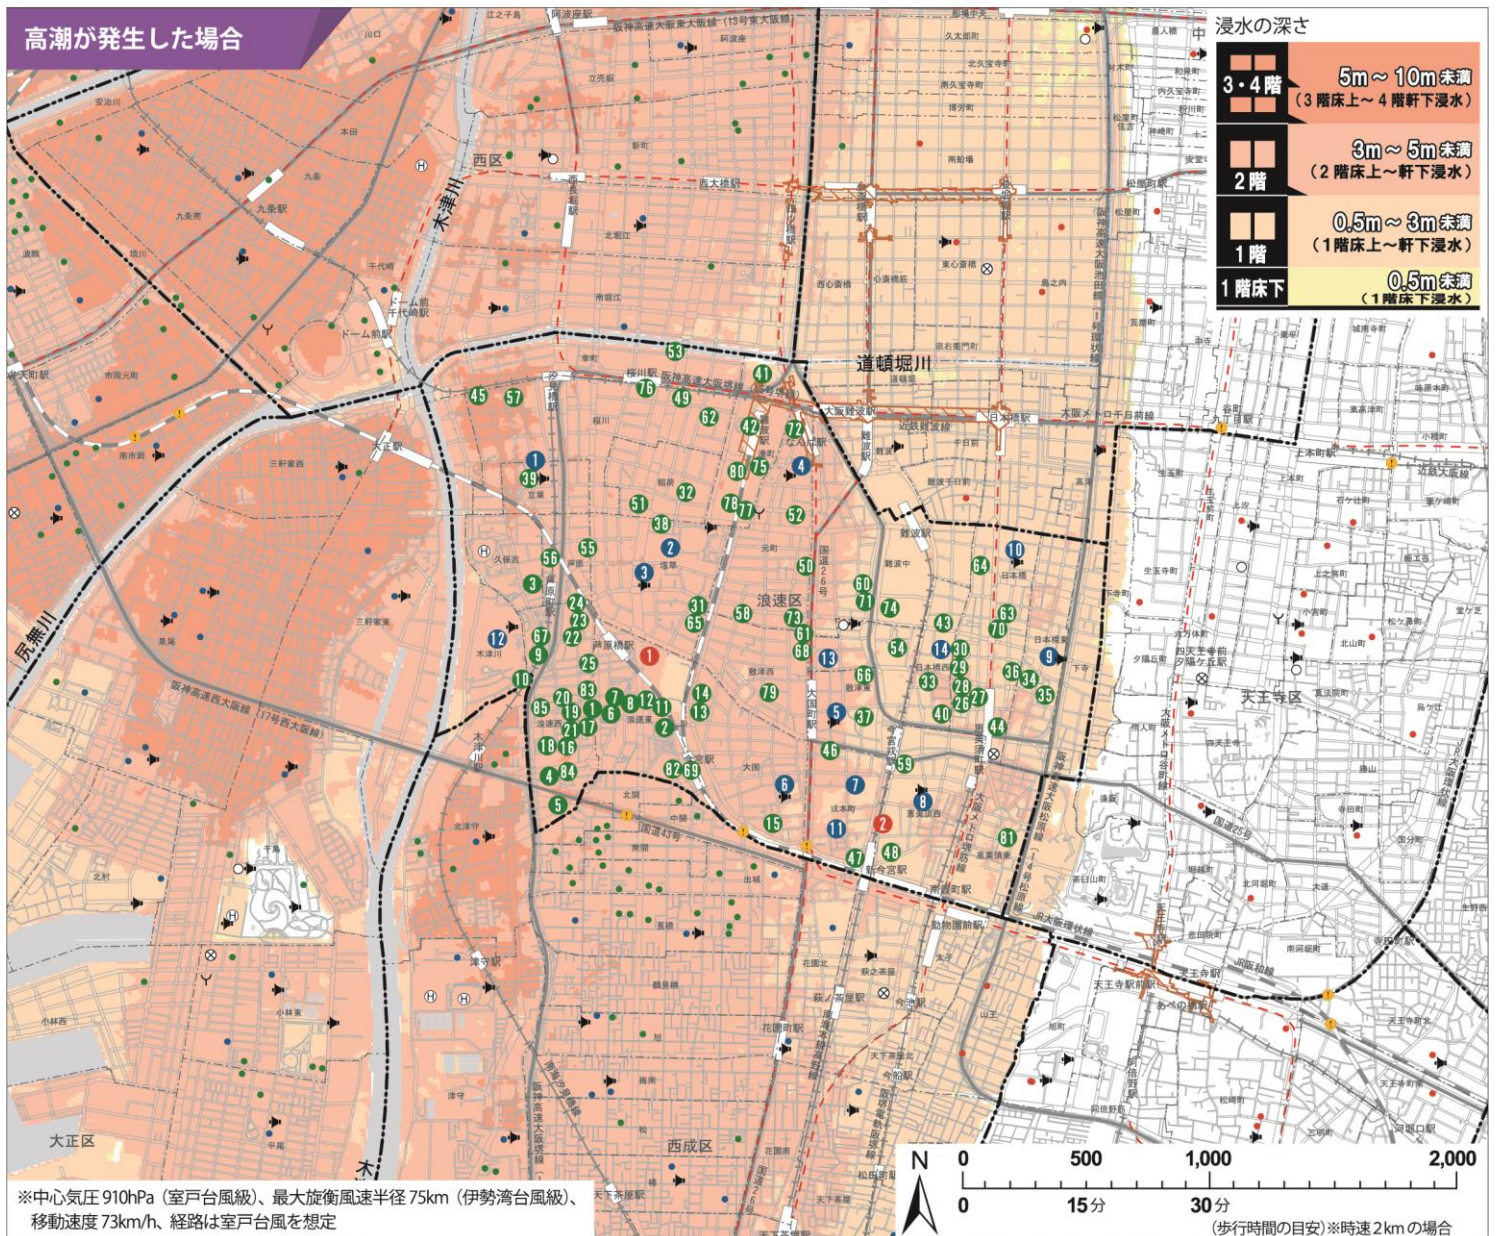

「水害ハザードマップ」(平成30年1月版)の追加について

【浪速区】

大阪府より、新たに高潮浸水想定区域図が公表されましたので、水害ハザードマップ(平成30年1月版)に下記のとおり追加します。

災害時避難所 (災害の状況に応じて開設されます)	
1 栄小学校	浪速東 1-1-61
2 YOLO BASE	恵美須西 3-13-24

災害時避難所・津波避難ビル (災害時避難所は、災害の状況に応じて開設されます) (津波避難ビルは、警戒レベル3・4が発令されたときに避難が可能*です)	
1 もと立葉小学校	立葉 2-1-15
2 難波中学校	塩草 1-1-59
3 塩草立葉小学校	塩草 1-4-31
4 難波元町小学校	元町 1-5-30
5 敷津小学校	敷津東 3-9-32
6 大国小学校	大国 1-9-3
7 木津中学校	戎本町 1-3-46
8 もと恵美小学校	恵美須西 2-13-9
9 もと日東小学校	日本橋東 3-1-23
10 もと日本橋小学校	日本橋 3-2-27
11 大阪府立今宮高等学校	戎本町 2-7-39
12 大阪府立難波支援学校大阪府立なにわ高等支援学校	木津川 2-3-30
13 学校法人大阪中華学校	敷津東 1-8-13
14 日本橋小中一貫校	日本橋西 1-7-6

注) 災害時避難所は、NHK データ放送、区役所 HP、おおさか防災ネット等で開設状況を確認してから避難してください。

津波避難ビル (警戒レベル3・4が発令されたときに避難が可能*です)	
1 市営浪速第6住宅2号館	浪速西 2-3
2 市営浪速第7住宅3号館	浪速東 3-4
3 市営浪速第8住宅2号館	久保吉 1-6
4 市営浪速第9住宅2号館	浪速西 4-1-40
5 市営浪速第9住宅3号館	浪速西 4-2
6 市営浪速第10住宅1号館	浪速東 2-10-11
7 市営浪速第10住宅2号館	浪速東 2-9
8 市営浪速第10住宅3号館	浪速東 2-5
9 市営浪速西第3住宅1号館	浪速西 1-11
10 市営浪速西第3住宅2号館	木津川 2-4
11 市営浪速東第2住宅1号館	浪速東 2-2
12 市営浪速東第2住宅2号館	浪速東 2-4
13 市営大国住宅1号館	大国 3-5-14
14 市営大国住宅2号館	大国 3-3-23
15 市営大国南住宅1号館	大国 2-18
16 市営西栄住宅1号館	浪速西 3-8
17 市営西栄住宅2号館	浪速西 3-1
18 市営西栄住宅3号館	浪速西 3-7
19 市営新浪速第1住宅1号館	浪速西 2-5
20 市営新浪速第1住宅2号館	浪速西 2-5
21 市営新浪速第1住宅3号館	浪速西 3-8
22 市営新浪速第2住宅1号館	浪速西 1-2
23 市営新浪速第2住宅2号館	浪速西 1-2
24 市営新浪速第2住宅3号館	浪速西 1-2
25 市営にしはま住宅1号館	浪速西 1-4
26 市営日本橋住宅1号館	日本橋 5-20
27 市営日本橋住宅2号館	日本橋 5-15
28 市営日本橋住宅3号館	日本橋 5-20
29 市営日本橋住宅4号館	日本橋 5-16
30 市営日本橋住宅5号館	日本橋 5-16
31 市営塩草第3住宅1号館	塩草 2-1-25
32 市営稲荷住宅1号館	稲荷 1-5-20
33 市営日本橋西住宅1号館	日本橋西 2-2
34 市営日東住宅1号館	日本橋東 3-3
35 市営日東住宅2号館	日本橋東 3-6-2
36 市営日東住宅3号館	日本橋 5-2-18
37 市営敷津東住宅1号館	敷津東 3-5
38 市営塩草住宅1号館	塩草 1-1-1
39 市営立葉住宅1号館	立葉 2-2-7
40 市営広田住宅1号館	日本橋西 2-7-30
41 湊町リバープレイス	湊町 1-3-1
42 OCAT(大阪シティエアターミナルビル)	湊町 1-4-1
43 ジョーシン本社ビル	日本橋西 1-6-5
44 ジョーシンJ&Rテクノランド	日本橋 5-6-7
45 ニッタビル	桜川 4-4-26

注) 津波避難ビルは、避難する場所が浸水しない高さにあるか確認してから避難してください。

※令和2年3月現在(最新の指定状況はホームページをご参照ください。)
 ※避難可能時間は、大阪市ホームページに掲載している「津波避難ビル登録一覧」、「マップナビおおさか」または現地表示板でご確認ください。