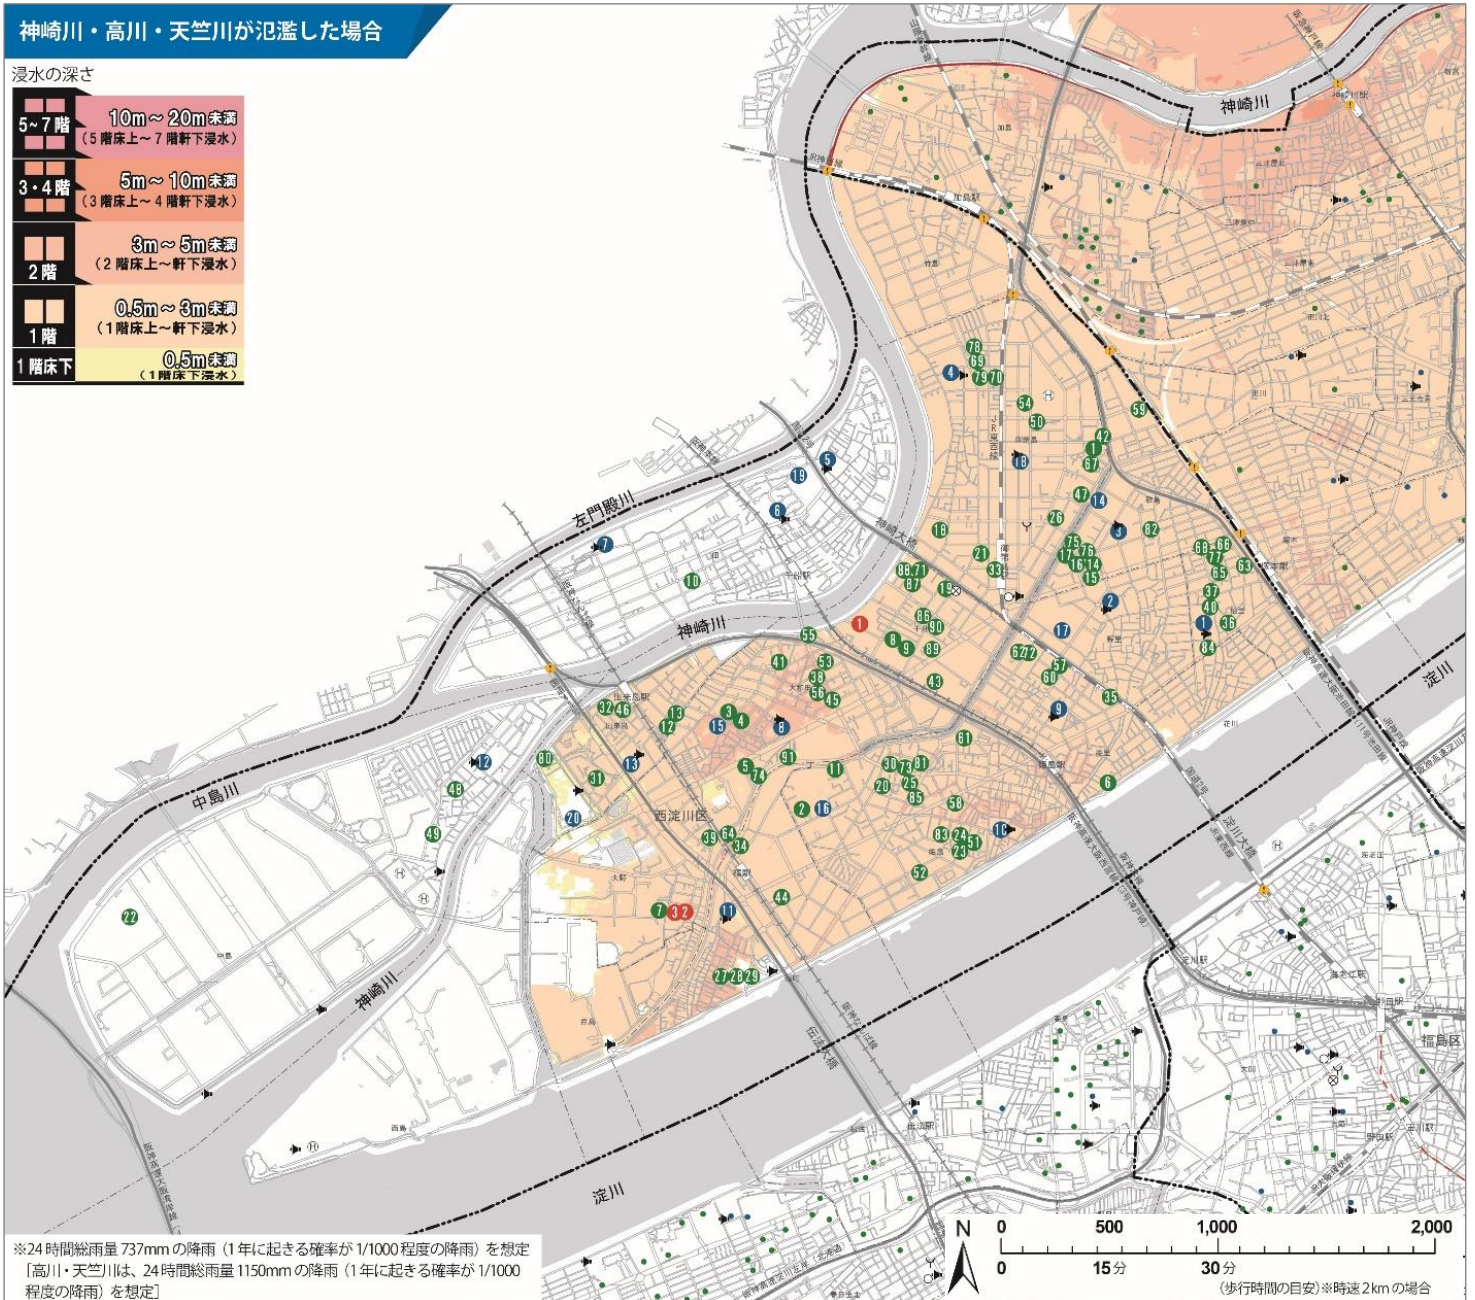

「水害ハザードマップ」(平成30年1月版)の一部修正について

【西淀川区】

令和2年1月に大阪府西大阪治水事務所より、新たな洪水浸水想定区域図が公表されましたので、水害ハザードマップ(平成30年1月版)を下記のとおり修正します。

災害時避難所

(災害の状況に応じて開設されます)

1	好文学園女子高等学校	千舟 3-8-22
2	大野百島コミュニティ会館	大野 3-7-11
3	市営大野住宅集会所	大野 3-7-11

災害時避難所・津波避難ビル

(災害時避難所は、災害の状況に応じて開設されます)

(津波避難ビルは、避難勧告・避難指示が発令されたときに避難が可能*です)

1	柏里小学校	柏里 2-13-33
2	野里小学校	野里 2-21-13
3	歌島小学校	歌島 2-5-18
4	香簀小学校	御幣島 6-5-25
5	佃小学校	佃 1-21-12
6	佃西小学校	佃 2-15-30
7	佃南小学校	佃 5-12-12
8	大和田小学校	大和田 4-3-24
9	姫里小学校	姫里 2-8-24
10	姫島小学校	姫島 1-10-4
11	福小学校	福町 2-5-23
12	川北小学校	中島 1-11-20
13	出来島小学校	出来島 2-2-24
14	歌島中学校	歌島 2-11-9
15	淀中学校	大和田 6-13-6
16	西淀中学校	姫島 6-10-5
17	淀商業高等学校	野里 3-3-15
18	御幣島小学校	御幣島 3-5-5
19	佃中学校	佃 2-15-93
20	府立西淀川高等学校	出来島 3-3-6

津波避難ビル

(避難勧告・避難指示が発令されたときに避難が可能*です)

1	市営御幣島東住宅 2 号館	御幣島 3-10
2	市営姫島第 1 住宅 1 号館	姫島 6-10
3	市営大和田第 1 住宅 1 号館	大和田 5-3-10
4	市営大和田第 1 住宅 2 号館	大和田 5-2-20
5	市営大和田第 3 住宅 6 号館	大和田 2-4
6	市営姫里住宅 1 号館	姫里 1-3-41
7	市営大野住宅 1 号館	大野 3-7-11
8	市営神崎川住宅 1 号館	千舟 3-4
9	市営神崎川住宅 2 号館	千舟 3-4
10	市営佃第 2 住宅 1 号館	佃 4-4
11	市営姫島第 3 住宅 1 号棟	姫島 6-9-38
12	市営出来島第 2 住宅 1 号棟	出来島 1-3
13	市営出来島第 2 住宅 2 号棟	出来島 1-3
14	市営歌島第 2 住宅 3 号棟	歌島 3-6
15	市営歌島第 2 住宅 4 号棟	歌島 3-2
16	市営歌島第 2 住宅 5 号棟	歌島 3-5
17	市営歌島第 2 住宅 6 号棟	歌島 3-5
18	ホームセンターコーナン御幣島店	御幣島 2-11-35
19	西淀川区在宅サービスセンター	千舟 2-7-7
20	社会福祉法人瑞穂特別養護老人ホーム姫島みずほ苑	姫島 5-11-24
21	ユイット旭	御幣島 2-6-15
22	日本通運(株)北港ロジスティックセンター	中島 2-10-2
23	リヴィエール姫島	姫島 2-3-2
24	パークアベニュー	姫島 2-4-10
25	弥栄荘	姫島 5-10-8
26	イル・サローネみてじま店	御幣島 1-15-8
27	社会福祉法人芙蓉福祉会介護老人保健施設なごみだいら	福町 2-11-7
28	社会福祉法人芙蓉福祉会特別養護老人ホーム水都ホーム福町	福町 2-11-7
29	社会福祉法人芙蓉福祉会養護老人ホームたいら	福町 2-11-7
30	ヨドコウ姫島社宅	姫島 4-20-5
31	サンラフレ出来島	出来島 3-2
32	リバーサイド出来島	出来島 2-9-22
33	UR 賃貸住宅 (歌島橋)	御幣島 2-4-20
34	阪神住建グリーンロード公園ヴィラ	福町 3-4-55
35	サンライズ姫里	姫里 2-2-38