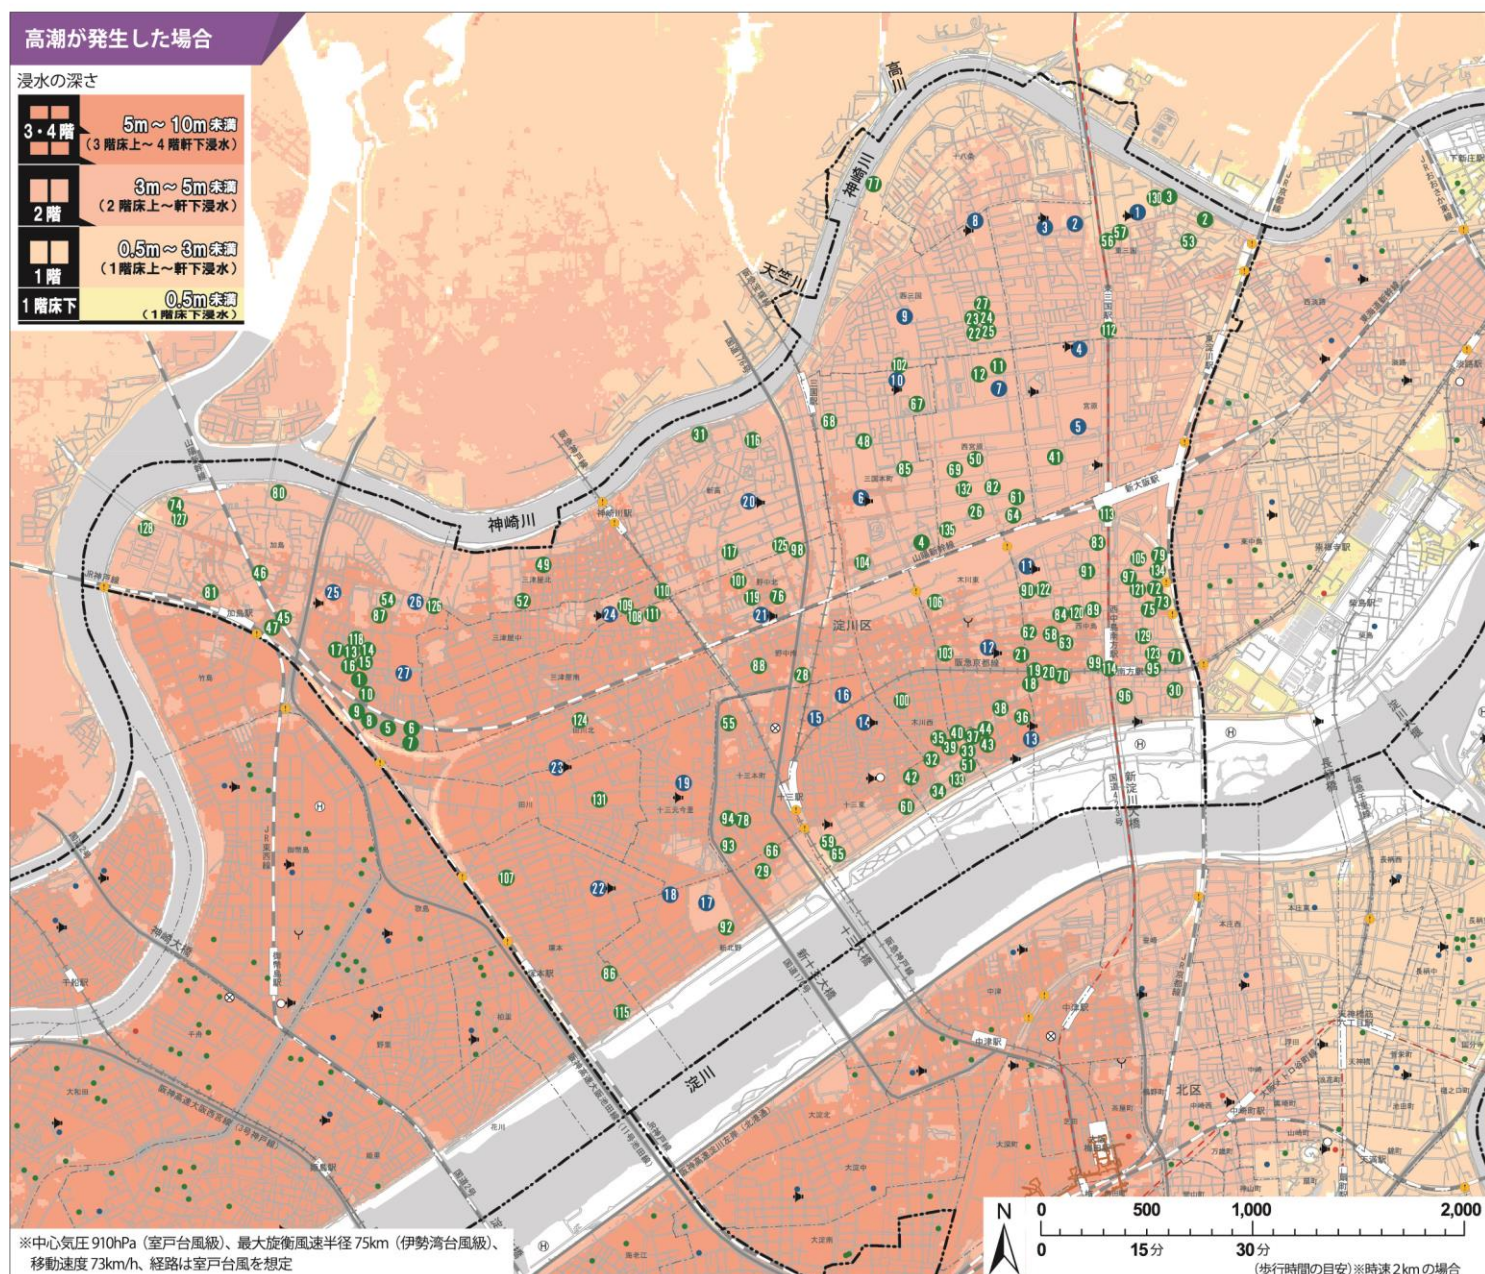

「水害ハザードマップ」(平成30年1月版)の追加について 【淀川区】

大阪府より、新たに高潮浸水想定区域図が公表されましたので、水害ハザードマップ(平成30年1月版)に下記のとおり追加します。

災害時避難所・津波避難ビル

(災害時避難所は、災害の状況に応じて開設されます)
(津波避難ビルは、警戒レベル3・4が発令されたときに避難が可能です)

1 新東三国小学校	東三国 3-9-10
2 東三国中学校	東三国 6-3-68
3 東三国小学校	東三国 6-3-24
4 北中島小学校	宮原 5-3-4
5 大阪府立東淀川高等学校	宮原 4-4-5
6 宮原小学校	三国本町 1-16-44
7 宮原中学校	西宮原 3-3-2
8 西三国小学校	西三国 1-21-28
9 三国中学校	西三国 2-5-24
10 三国小学校	三国本町 3-9-18
11 西中島小学校	西中島 7-14-25
12 木川小学校	木川東 3-7-32
13 木川南小学校	木川東 1-2-36
14 十三小学校	十三東 4-3-6
15 美真学園高等学校	十三東 5-4-38
16 十三中学校	十三東 5-1-27
17 大阪府立北野高等学校	新北野 2-5-13
18 新北野中学校	新北野 2-13-37
19 神津小学校	十三元今里 2-3-12
20 新高小学校	新高 1-15-53
21 野中小学校	野中北 1-11-26
22 塚本小学校	塚本 3-5-6
23 田川小学校	田川 2-9-37
24 三津屋小学校	三津屋中 1-4-14
25 加島小学校	加島 1-60-28
26 美津島中学校	加島 1-54-41
27 東淀工業高等学校	加島 1-52-81

注) 災害時避難所は、NHK データ放送、区役所 HP、おおさか防災ネット等で開設状況を確認してから避難してください。

津波避難ビル

(警戒レベル3・4が発令されたときに避難が可能です)

1 市営加島中住宅 3号館	加島 1-31
2 市営東三国住宅 1号館	東三国 3-1
3 市営東三国住宅 2号館	東三国 3-7
4 市営木川第5住宅 1号館	三国本町 1-8
5 市営加島南第2住宅 1号館	加島 1-2
6 市営加島南第2住宅 2号館	加島 1-2
7 市営加島南第2住宅 3号館	加島 1-2
8 市営加島南第3住宅 1号館	加島 1-20
9 市営加島南第3住宅 2号館	加島 1-20
10 市営加島南第4住宅 1号館	加島 1-30
11 市営新三国住宅 1号館	西宮原 3-3-11
12 市営新三国住宅 2号館	西宮原 3-3-12
13 市営加島住宅 10号館	加島 1-43
14 市営加島住宅 11号館	加島 1-47
15 市営加島住宅 12号館	加島 1-46
16 市営加島住宅 13号館	加島 1-45-13
17 市営加島住宅 14号館	加島 1-38-14
18 市営西中島第2住宅 1号棟	西中島 2-13
19 市営西中島第2住宅 2号棟	西中島 2-13
20 市営西中島第2住宅 3号棟	西中島 2-13
21 市営西中島第2住宅 4号棟	木川東 3-2-1
22 市営西三国第2住宅 1号棟	西三国 1-6
23 市営西三国第2住宅 2号棟	西三国 1-6
24 市営西三国第2住宅 3号棟	西三国 1-6
25 市営西三国第2住宅 4号棟	西三国 1-6
26 市営木川第3住宅 1号棟	西宮原 1-6-7
27 市営西三国住宅 1号館	西三国 1-7-13
28 淀川区民センター	野中南 2-1-5
29 ホテルプラザオーサカ	新北野 1-9-15
30 大阪ソフトアンドスポーツ専門学校3号館	西中島 1-4-18
31 塩野香料(株)大阪工場総合研究所	新高 5-17-75
32 シュロス KSK	木川西 1-5-14
33 グランメール八洲	木川西 1-3-23
34 ジョーベント旭	木川西 1-9-25
35 三和ビル	木川西 2-2-5
36 ヒシヒラリバーハイツ	木川東 1-3-4
37 長島ビル	木川東 1-11-15
38 エステムコート新大阪IIハーブフロント	木川東 2-2-6
39 ハイックローバー	木川西 1-4-15
40 メゾンコウコ	木川東 1-11-10
41 メルパルク大阪	宮原 4-2-1
42 ラ・フィオーネ新大阪	木川西 1-12-17
43 新大阪ファミリー東館	木川東 1-10-22