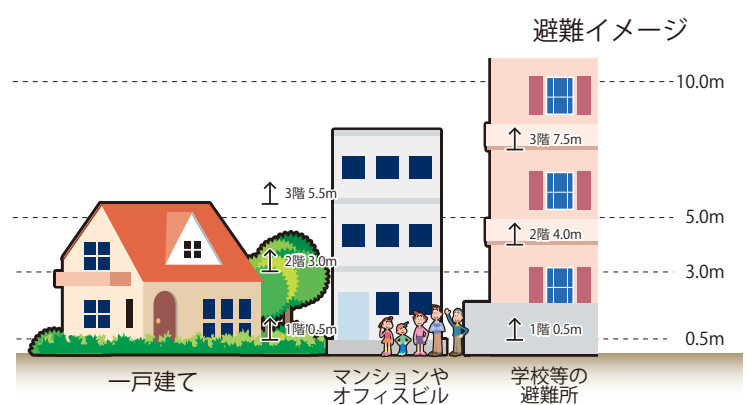

津波避難ビル

(警戒レベル3・4が発令されたときに避難が可能です)

92 パークナード新北野	新北野 2-6-23
93 ホテル My Dear	十三本町 1-18-23
94 ホテル My Dear II	十三本町 1-20-20
95 大原簿記専門学校大阪校 本館	西中島 3-15-22
96 ホテルオークス新大阪	西中島 1-11-34
97 アンシャンテ新大阪	西中島 5-13-24
98 デュクラス大阪	野中北 1-5-34
99 日清食品ホールディングス大阪本社ビル	西中島 4-1-1
100 ハイツ中村	木川西 2-20-6
101 ㈱フェイスグループ	野中北 2-5-33
102 グランドール北大阪	西三国 2-2-18
103 エステムコート新大阪IIハーブフォリア	木川東 3-9-10
104 グランコート三國パークアヴェニュー	三国本町 1-11-23
105 新大阪セントラルタワー	西中島 5-5-15
106 ライオンズマンション新大阪第6	木川東 4-17-9
107 キャラリーコート塚本	塚本 6-5-13
108 サンモールコサカ	三津屋南 1-10-16
109 グランメールマツダ	三津屋中 1-4-7
110 パレ・フローリッシュ	三津屋中 1-1-26
111 メゾンブランドール	三津屋南 1-7-13
112 地下鉄 東三国駅	東三国 1-33-6
113 地下鉄 新大阪駅	西中島 5-15-5
114 地下鉄 西中島南方駅	西中島 7-12-10
115 ラ・パルフェ・ド・バラツィーナ	塚本 1-2-5
116 キングスクエア北大阪パークヴェリス	新高 4-15-21-23
117 レックスタウン新高	新高 1-12-1,2
118 市営加島住宅 8号館	加島 1-48-8
119 市営野中北住宅 1号館	野中北 2-4
120 第6新大阪ビル	西中島 6-7-3
121 第8新大阪ビル	西中島 5-7-11
122 第10新大阪ビル	西中島 6-11-25
123 新大阪南方ビル	西中島 3-14-27
124 応用地質株式会社	田川北 2-4-66
125 ライオンズ三国	新高 1-10-13
126 市営加島東住宅 1号館	加島 1-53-1
127 市営神崎橋住宅 1号館	加島 4-19-1
128 田辺三菱製薬株式会社オフィス棟	加島 3-16-89
129 市営西中島住宅 1号館	西中島 3-11
130 市営東三国住宅 3号館	東三国 3-9
131 ダイヘン本社ビル	田川 2-1-11
132 市営西宮原住宅 1号館	西宮原 1-7
133 Grand Jeté (グランジュテ)	木川西 1-8-23
134 コンフォートホテル新大阪	西中島 5-3-7
135 日本私立学校振興・共済事業団大阪会館	西宮原 1-3-35

注) 津波避難ビルは、避難する場所が浸水しない高さにあるか確認してから避難してください。

1. ### 凡例
2. 災害時避難所
   - 津波避難ビル
   - 災害時避難所・津波避難ビル
   - 区役所・保健福祉センター
   - 警察署
   - Y 消防署
   - ⊕ 災害時用ヘリポート
   - 防災スピーカー
   - アンダーパス
   - JR
   - 私鉄
   - - - 地下鉄
   - ▨ 地下街
   - 駅
   - 国道等
   - - - 区境界線
   - - - 町境界線

※令和2年3月現在(最新の指定状況はホームページをご参照ください。)
※避難可能時間は、大阪市ホームページに掲載している「津波避難ビル登録一覧」、「マップナビおおさか」または現地表示板でご確認ください。