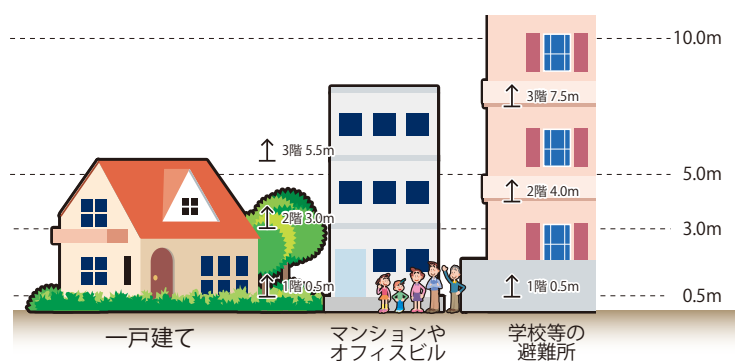

水害時避難ビル

(警戒レベル3・4が発令されたときに避難が可能です)

71 市営井高野第6住宅17号館	井高野 3-5-17
72 市営井高野第6住宅18号館	井高野 3-10-18
73 市営井高野第6住宅19号館	井高野 3-11-19
74 市営井高野第6住宅20号館	井高野 3-11-20
75 市営井高野第6住宅21号館	井高野 3-11-21
76 市営淡路住宅1号館	西淡路 5-9-1
77 市営菅原第3住宅1号館	菅原 1-6-1
78 市営菅原第3住宅2号館	菅原 1-6-2
79 市営菅原第3住宅3号館	菅原 2-1-3
80 市営豊新住宅1号館	豊新 5-12-1
81 市営豊新住宅2号館	豊新 5-12-2
82 市営下新庄4丁目住宅1号館	下新庄 4-16-1
83 市営下新庄4丁目住宅2号館	下新庄 4-16-2
84 井高野ゴルフセンター	井高野 4-7-85
85 アカシヤ淡路店	東淡路 4-33-34
86 新大阪ビル東館	東中島 1-17-18
87 浜理薬品工業株式会社	柴島 1-4-29
88 市営飛鳥住宅2号館	東中島 3-13
89 市営日之出住宅10号館	西淡路 2-6
90 市営飛鳥西住宅1号館	東中島 3-6
91 市営東淡路住宅1号館	東淡路 3-5-1
92 市営東淡路住宅2号館	東淡路 3-5-2
93 市営日之出北住宅3号館	西淡路 1-8-3
94 市営豊里第2住宅19号館	豊里 7-4
95 市営井高野第4住宅1号館	井高野 4-4-1
96 大阪広域環境施設組合 東淀工場	南江口 3-16-6
97 市営南方住宅1号館	東中島 2-21-1

注) 水害時避難ビルは、避難する場所が浸水しない高さにあるか確認してから避難してください。

避難イメージ

凡例

● 災害時避難所	— JR
● 水害時避難ビル	— 私鉄
● 災害時避難所・水害時避難ビル	- - - 地下鉄
○ 区役所・保健福祉センター	□ 駅
⊗ 警察署	— 国道等
Y 消防署	- - - 区境界線
Ⓜ 災害時用ヘリポート	- - - 町境界線
▶ 防災スピーカー	
Ⓜ アンダーパス	

※令和2年3月現在（最新の指定状況はホームページをご参照ください。）

※避難可能時間は、大阪市ホームページに掲載している「水害時避難ビル登録一覧」、「マップナビおおさか」または現地表示板でご確認ください。