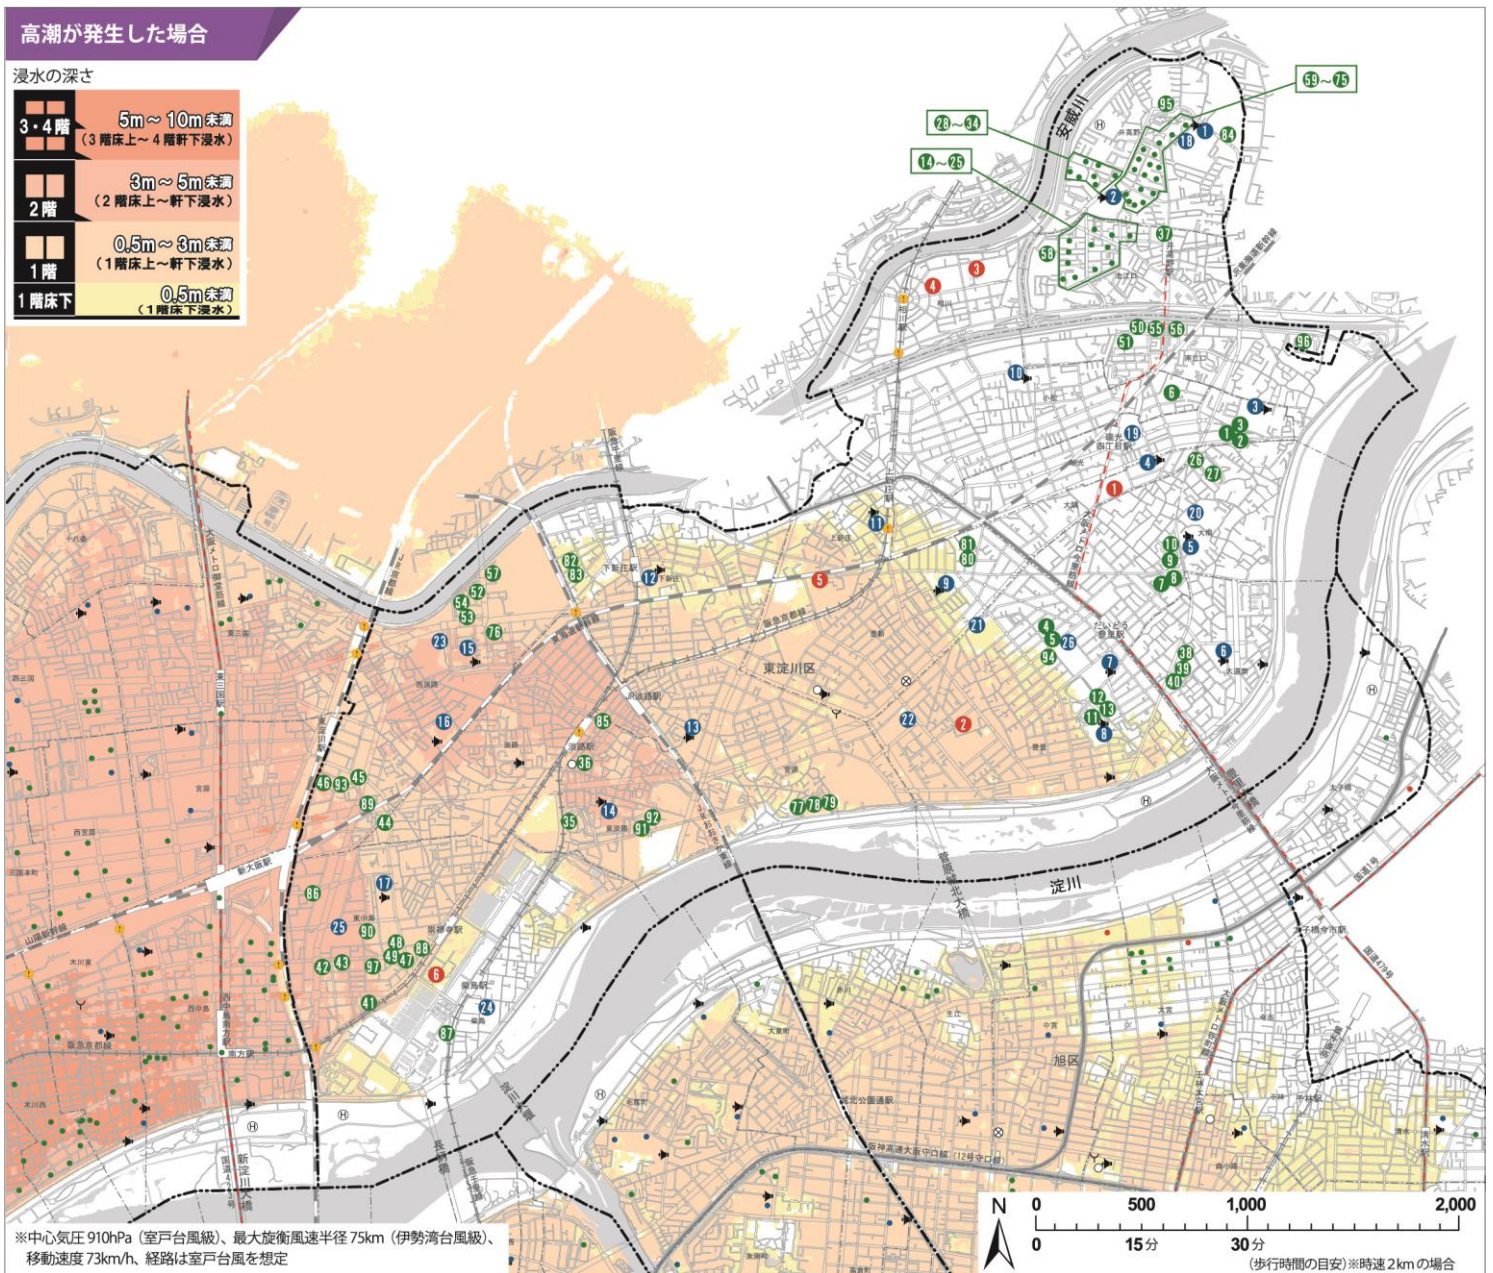

# 「水害ハザードマップ」(平成30年1月版)の追加について 【東淀川区】

大阪府より、新たに高潮浸水想定区域図が公表されましたので、水害ハザードマップ(平成30年1月版)に下記のとおり追加します。

### 災害時避難所

(災害の状況に応じて開設されます)

1 大阪経済大学	大隅 2-2-8
2 大阪府立北淀高等学校	豊里 2-11-35
3 大阪成蹊学園	相川 3-10-62
4 大阪高等学校	相川 2-18-51
5 関西大学北陽高等学校	上新庄 1-3-26
6 大阪府立柴島高等学校	柴島 1-7-106

### 災害時避難所・水害時避難ビル

(災害時避難所は、災害の状況に応じて開設されます)  
(水害時避難ビルは、警戒レベル3・4が発令されたときに避難が可能です)

1 東井高野小学校	井高野 2-8-28
2 井高野小学校	井高野 1-28-17
3 大隅東小学校	瑞光 5-8-19
4 大隅西小学校	大隅 2-3-18
5 大桐小学校	大桐 4-1-15
6 大道南小学校	大道南 1-23-6
7 豊里小学校	豊里 5-14-60
8 豊里南小学校	豊里 5-12-41
9 豊新小学校	豊新 4-17-26
10 小松小学校	小松 3-18-15
11 新庄小学校	上新庄 2-20-5
12 下新庄小学校	下新庄 5-2-9
13 菅原小学校	菅原 6-3-25
14 東淡路小学校	東淡路 3-3-32
15 西淡路小学校	西淡路 5-5-32
16 もと西淡路小学校	西淡路 3-14-11
17 小中一貫校むくのき学園 啓発小学校中級中学校	東中島 4-8-38
18 井高野中学校	井高野 2-8-13
19 瑞光中学校	瑞光 4-9-37
20 大桐中学校	大桐 4-5-8
21 東淀中学校	豊里 6-25-19
22 新東淀中学校	豊里 1-10-32
23 淡路中学校	西淡路 4-25-53
24 柴島中学校	柴島 2-8-36
25 大阪府立東淀川支援学校	東中島 3-5-22
26 大阪府立大阪北視覚支援学校	豊里 7-5-26