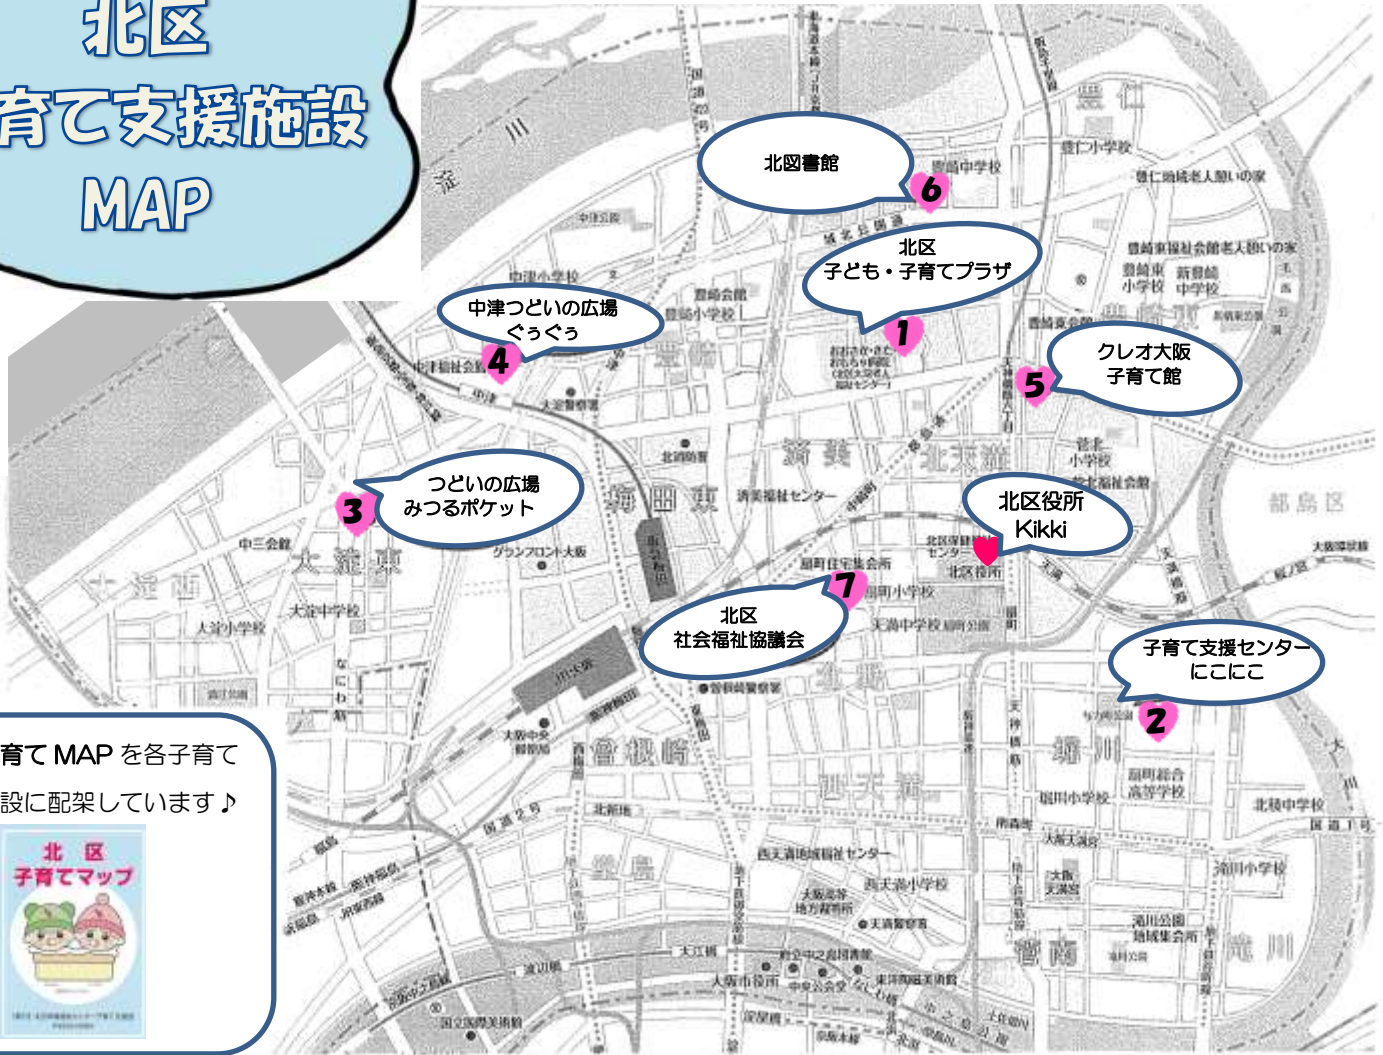

12月 子育てサロンカレンダー

月	火	水	木	金
				1
4	5	6	7	8
さくらんぼの会	開催週が変更です!	きっずひろば	菅北アリンコちゃん	豊崎ふうせんクラブ
		とよひが・うりぼうクラブ		
11	12	13	14	15
	うりぼうクラブ・遊	パンダクラブ	ぽっぽクラブ	
	めだかクラブ	ゆずっこ		
18	19	20	21	22
開催週が変更です!	ひよこくらぶ	ハッピースマイル	開催週が変更です!	
	本庄ペンギンクラブ			
25	26	27	28	29

問い合わせ 子育て支援室
TEL 06-6313-9533 FAX 06-6313-9905

北区 子育て支援施設 MAP

★子育て支援施設★

気軽に交流できる場所を提供します。子育て相談、情報提供を行います。ぜひご利用ください。お待ちしております。

北区子育てMAPを各子育て支援施設に配架しています♪

子育て支援ルーム

Kikki

北区役所1階には、子育て支援ルーム Kikki(キッキ)があります♪
かわいいお部屋でほっこり遊んで頂きます。ぜひご利用ください♪