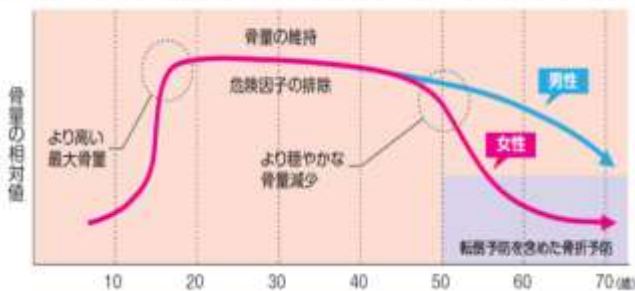

とき：1月27日(土) 11時～11時45分
 ところ：北図書館 2階読書室
 定員：50名(当日先着順・無料)

北図書館 北区本庄東3-8-2
 電話：06-6375-0410

「いやだ いやだ」

せな けいこ/さく・え 福音館書店

るるちゃんは、すぐに、「いやだいやだ」と言います。それなら、かあさんも、おやつも、みんな「いやだ」というよ。反抗期の子どもの姿を、素朴でほのほのとしたちぎり絵とリスム感のある文章で楽しく描いた1冊です。

健康課より

子育て世代にこそ知ってほしい 骨粗しょう症！！

骨は、メンテナンスされて新しい骨へと生まれ変わります。コツコツと骨にいいこと始めましょう！

★ポイント1 骨量にはピークがあります！

■ライフステージごとの骨粗しょう症対策(厚生労働省「骨粗しょう症予防マニュアル」より)

骨量は思春期の頃にピークを迎えます。成長期は丈夫な骨をつくり、骨にカルシウムを蓄える大切な時期です。

カルシウム(牛乳、乳製品など) ビタミンD(サケ、さんま、しいたけなど) ビタミンK(納豆、ほうれん草など)など、骨の形成に役立つ栄養素を積極的に摂り入れ、バランスのよい食事を心掛けましょう。また、体を動かし、睡眠をしっかりとりましょう。

★ポイント2 大阪市骨粗しょう症検診を受けよう！

骨密度は40歳ごろより低下し、閉経を迎えると急激に減少しやすくなります。今の自分自身の骨の強さを知り、将来に備えましょう。

内容：かかと部分に超音波を当てることにより骨量を測定します。(測定約10秒)
 対象：18歳以上の大阪市在住の方
 場所：各区保健福祉センターで実施
 申込み方法：予約制 各区保健福祉センターにお申込ください。日程については大阪市ホームページをご覧ください。