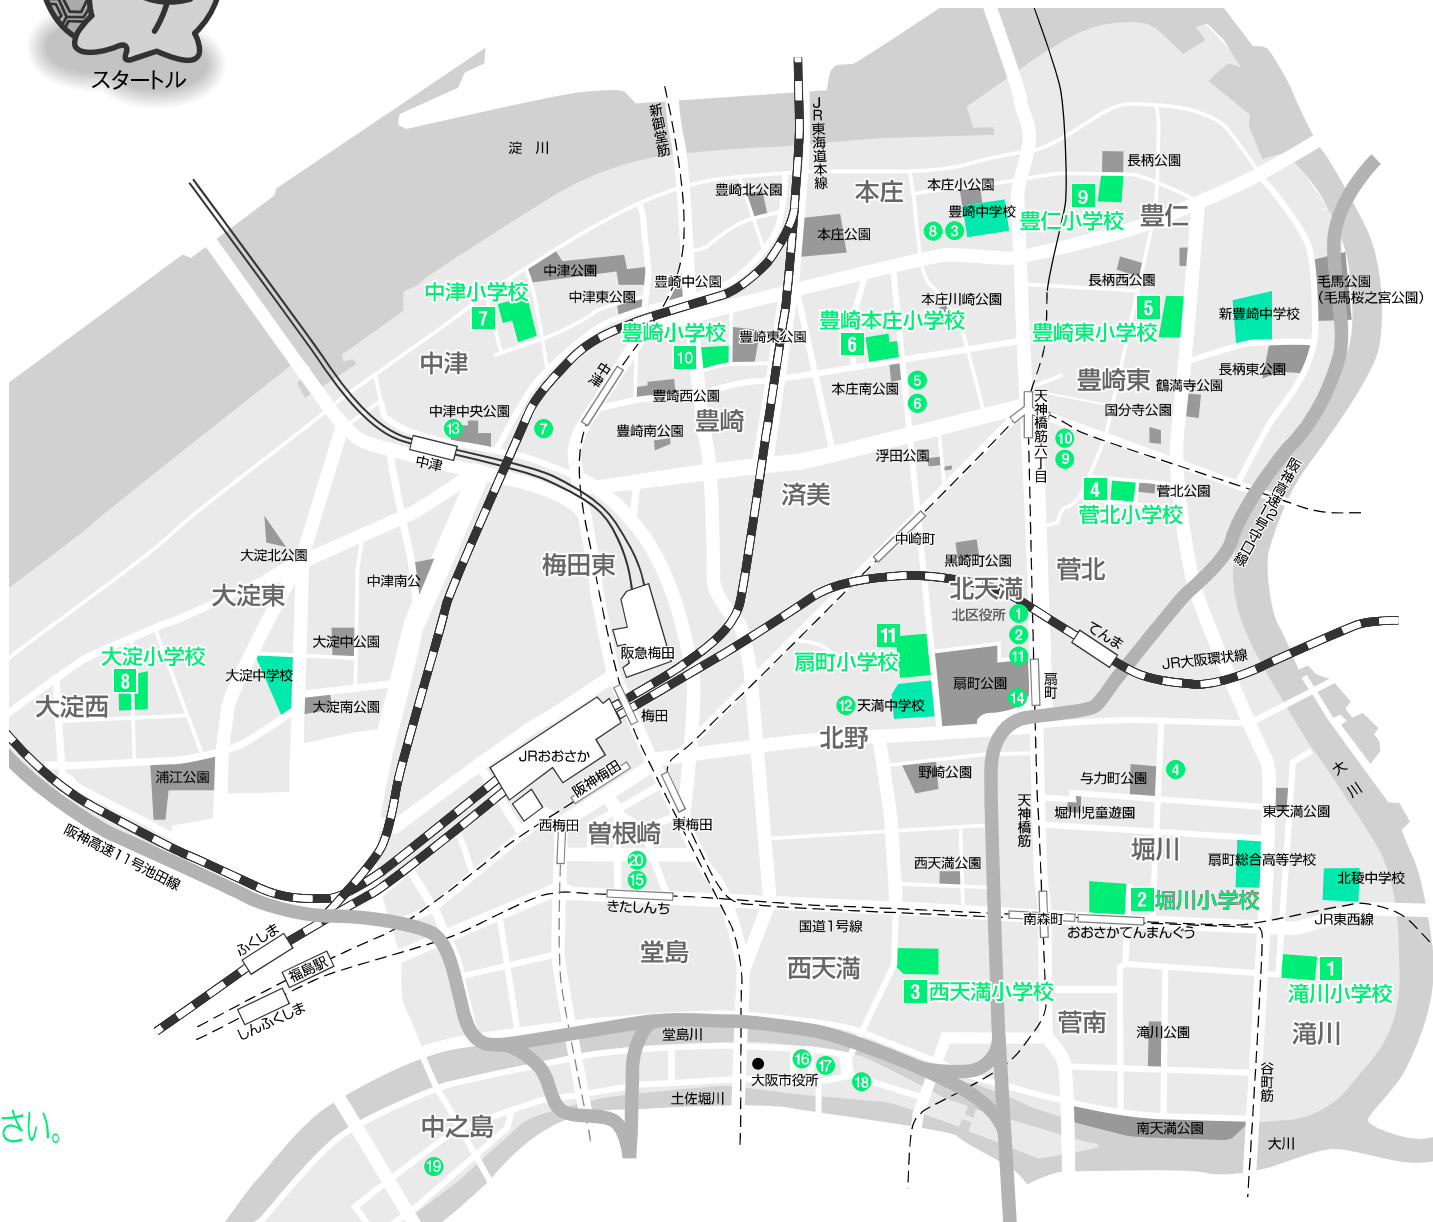

# しょうがいぐくしゅう 生涯学習 マップ

スタートル

区内には、さまざまな生涯学習のための関連施設があり、各施設では各種講座・講習会を開催しています。新しいことを知りたい、学びたいと思ったときに生涯学習のはじまりです。あなたも始めてみませんか!!

学ぶあなたを  
応援します

## しょうがいぐくしゅう かんれんしせつ こうきょうしせつ 生涯学習のための関連施設（公共施設）

- ① 北区役所(政策推進課 連携推進) 6313-9743
- ② 北区民センター 6315-1500
- ③ 大淀コミュニティセンター 6372-0213
- ④ 北老人福祉センター 6352-7025
- ⑤ 大淀老人福祉センター 6374-0873
- ⑥ 北区子ども・子育てプラザ 6374-0870
- ⑦ 市立愛光会館(母子・父子福祉センター) 6371-7146
- ⑧ 北図書館 6375-0410
- ⑨ 住まい情報センター 6242-1160
- ⑩ クレオ大阪子育て館 6354-0106
- ⑪ キッズプラザ大阪 6311-6601
- ⑫ 北区在宅サービスセンター 6313-5566
- ⑬ 北スポーツセンター 6359-0700
- ⑭ 扇町プール 6363-8911
- ⑮ 総合生涯学習センター 6345-5000
- ⑯ 中之島図書館 6203-0474
- ⑰ 中央公会堂 6208-2002
- ⑱ 東洋陶磁美術館 6223-0055
- ⑲ 大阪市立科学館 6444-5656
- ⑳ 市立大学文化交流センター 6344-5425