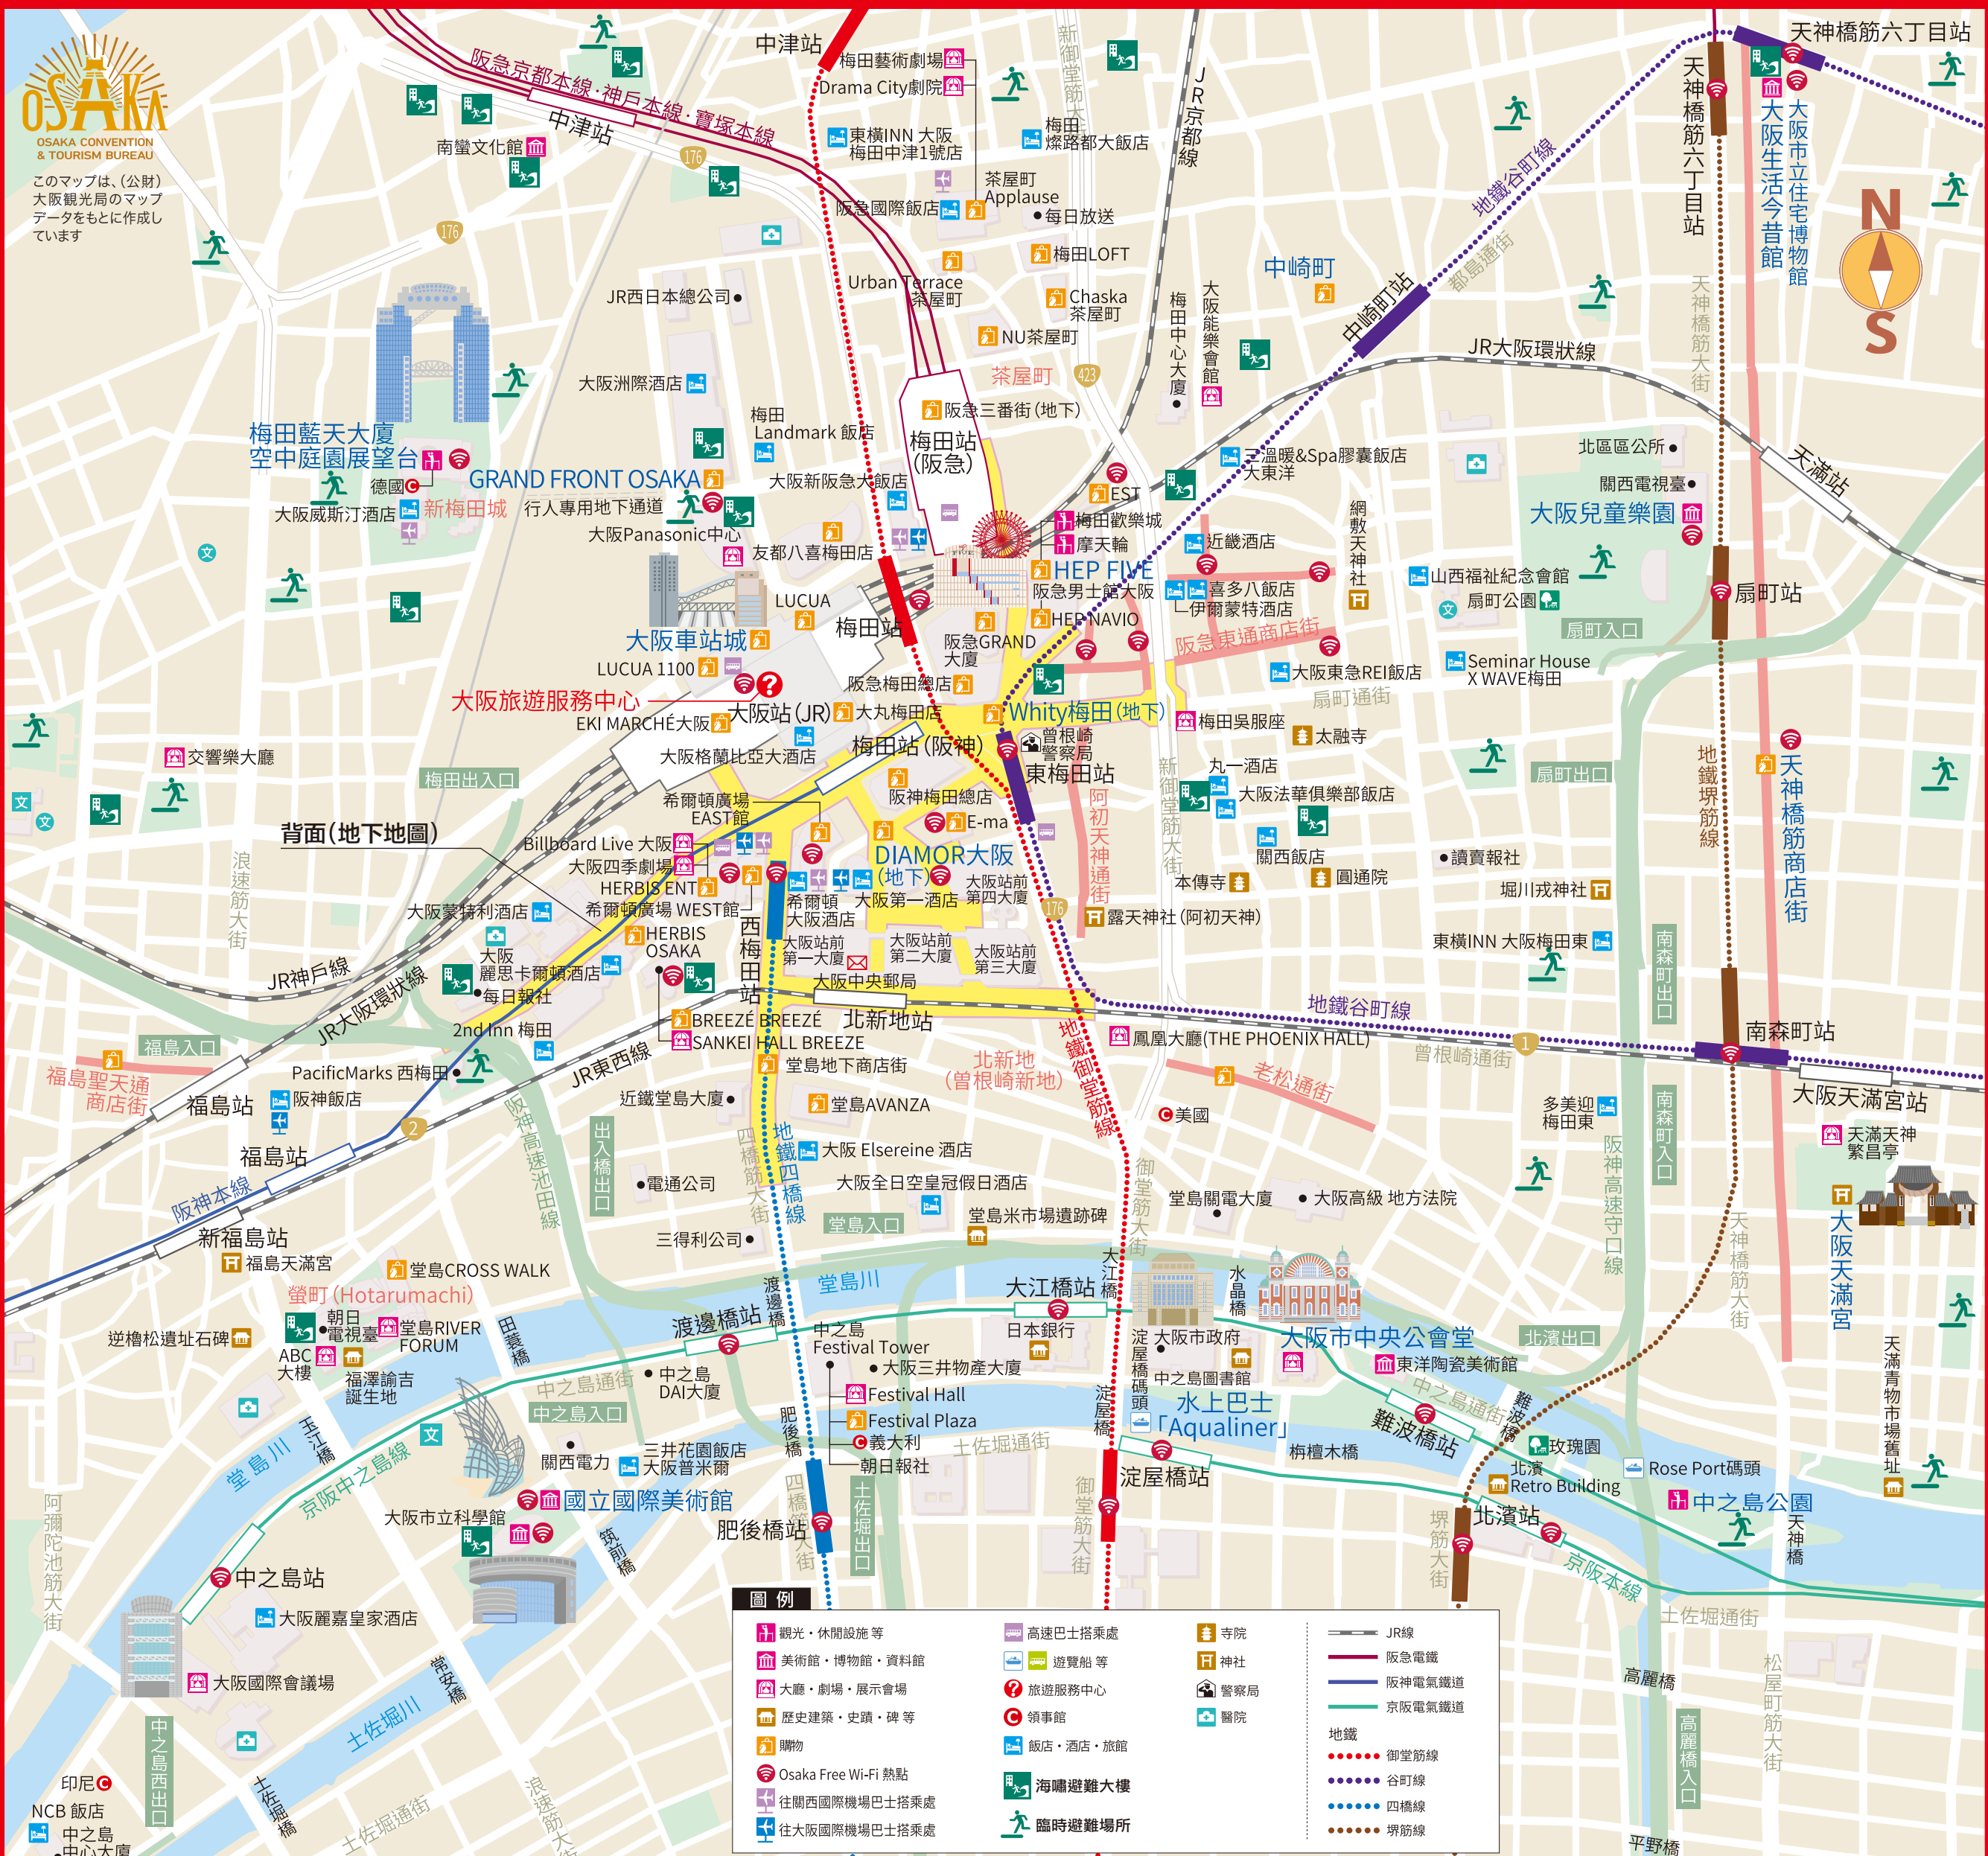

我遇到麻煩了

困って
います!!

これは外国人観光客の皆さんが
困っているときのサインです!

這裡觀光信息
期待滿々! 魅力多多

Osaka Call Center
祝您在大阪旅遊愉快!
讓您舒適度過每一天

日本公共廣播
這是日本的公共廣播

繁体字

大阪 / 梅田 站區 旅遊 地圖

為了安心安全的旅遊

緊急使用
緊急用

這裡緊急情況

遇緊急情況時的幫手

本網站提供各種資訊，
協助保障訪日外國人
旅客的旅遊安全。

在大阪派出災害信息

作成:大阪府北區役所
創建:大阪府北區公所
協力:大阪観光局
梅田地区エリアマネジメント実践連絡会
大阪市立総合生涯学習センター
キタ歡樂街環境浄化推進協議会

圖例

地下地圖

- 凡例 凡例
- 案内所 問訊處
 - 地下街・地下通路 地下街/地下通路
 - 主要な階段・エスカレーター 主要階梯/自動扶梯
 - 津波避難ビル 海嘯避難大樓
 - 一時避難場所 臨時避難場所
 - 駅 (JR・私鉄) 車站 (JR/私營鐵路)
 - 駅 (地下鉄) 車站 (地鐵)
 - 改札口 剪票口
 - ホテル 酒店
 - 交番 派出所
 - 郵便局 郵局
 - 外貨両替所 外幣兌換所
 - 三菱東京UFJ銀行
 - 三井住友銀行
 - 田池泉州銀行
 - 開発中施設 施工中設施
 - 地下鉄御堂筋線 御堂筋線
 - 地下鉄谷町線 谷町線
 - 地下鉄四橋線 四橋線
 - 地下鉄中央線 中央線
 - 地下鉄千日前線 千日前線
 - 地下鉄堺筋線 堺筋線
 - 地下鉄長堀鶴見緑地線 長堀鶴見緑地線
 - 地下鉄今里筋線 今里筋線
 - 南港ポートタウン線 南港港城線
 - JR線 JR線
 - 阪急線 阪急電氣鐵道
 - その他 其他鐵道

UMEDA CONNECT 梅田地区エリアマネジメント実践連絡会 梅田でつながる。梅田がつながる。

JR 西日本旅客鉄道株式会社

阪急電鉄株式会社

GRAND FRONT OSAKA

阪神電車

鉄道路線図 鐵道路線圖

このマップは、梅田地区エリアマネジメント実践連絡会のマップデータをもとに作成しています。