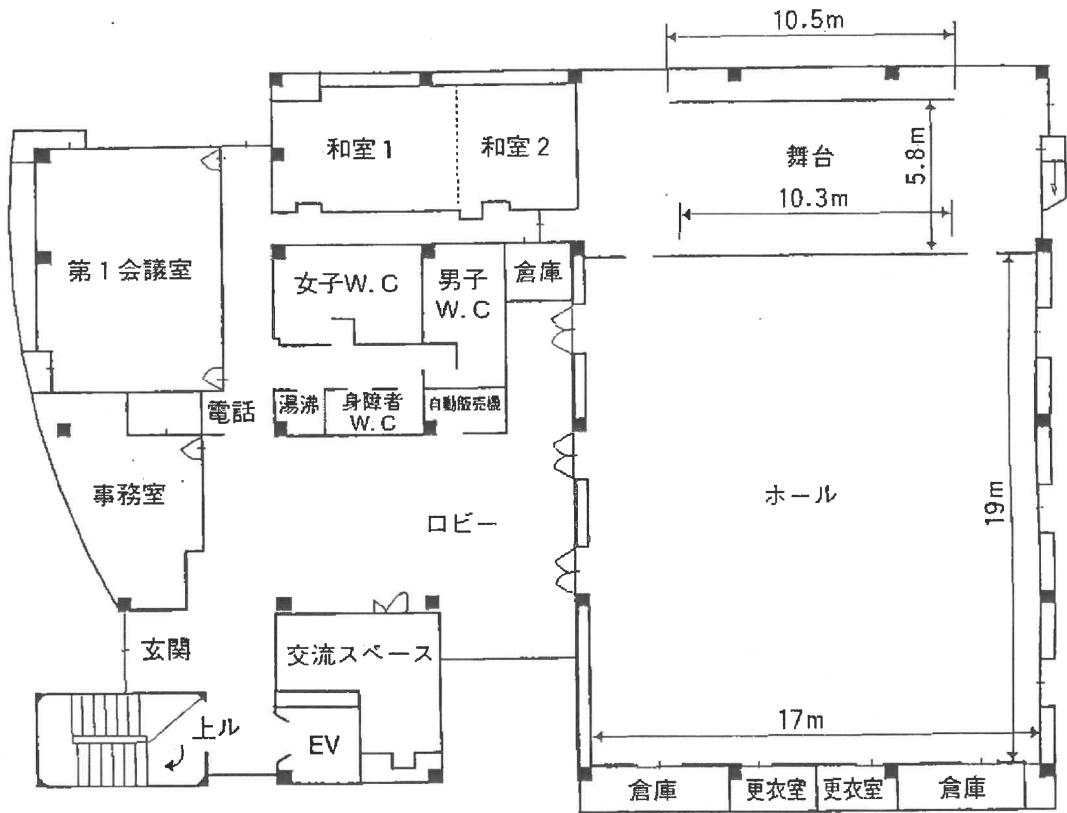

区名 北 区
(大淀コミュニティセンター)

平面図 1 階 面積 1,020.57㎡

区名 北 区
(大淀コミュニティセンター)

平面図 2 階 面積 533.76㎡

区名 北 区
(北図書館)

平面図 3 階 面積 494.44㎡