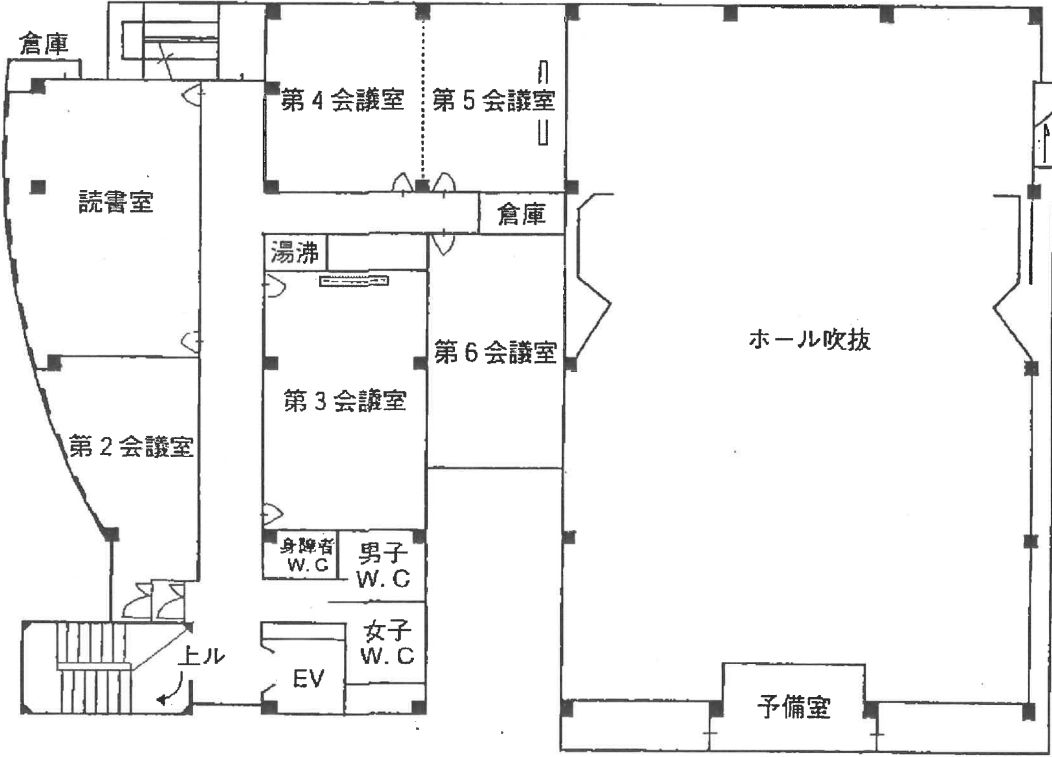

区名 北 区
(大淀コミュニティセンター)

平面図 1 階 面積 1,020.57㎡

区名 北 区
(大淀コミュニティセンター)

平面図 2 階 面積 533.76㎡

区名 北 区
(北図書館)

平面図 3 階 面積 494.44㎡