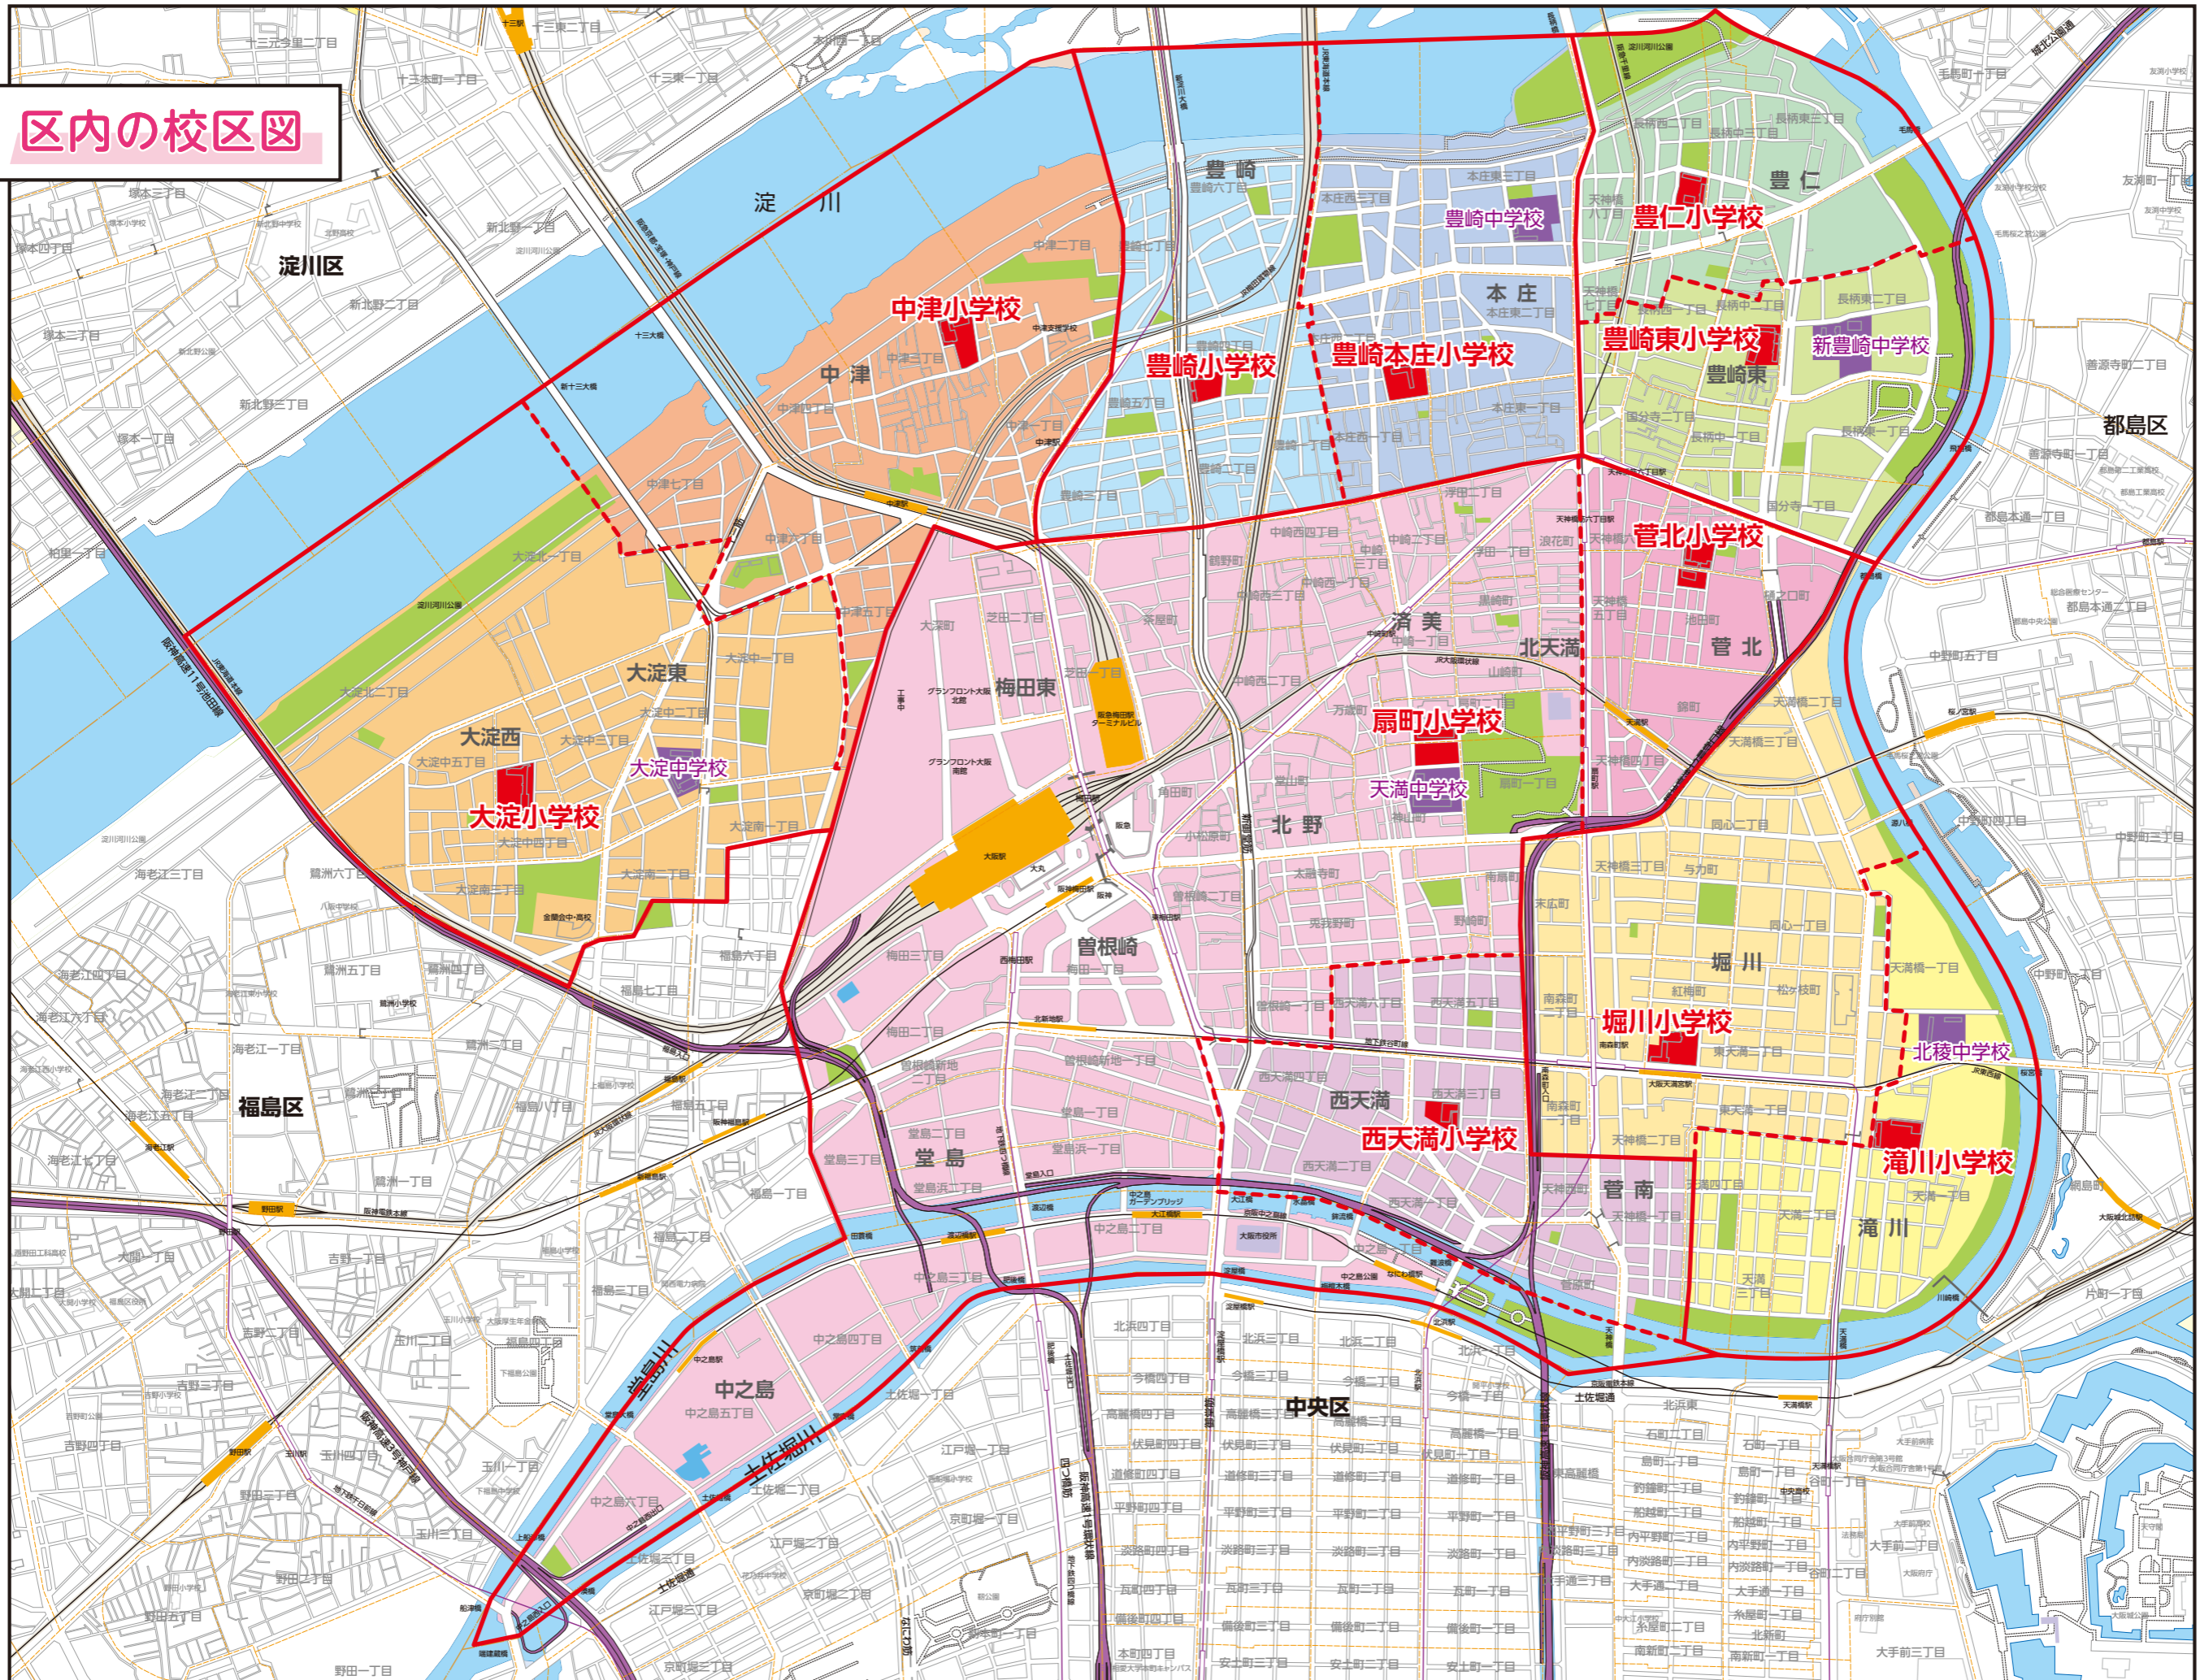

# 区内の校区図

16ページから  
37ページは、  
各学校の紹介です。

## 北稜中学校区

- たきかわ  
**滝川  
小学校**
- ほりかわ  
**堀川  
小学校**

## 大淀中学校区

- なかつ  
**中津  
小学校**
- おおよど  
**大淀  
小学校**

## 天満中学校区

- にしてんま  
**西天満  
小学校**
- かんぼく  
**菅北  
小学校**
- おうさまち  
**扇町  
小学校**