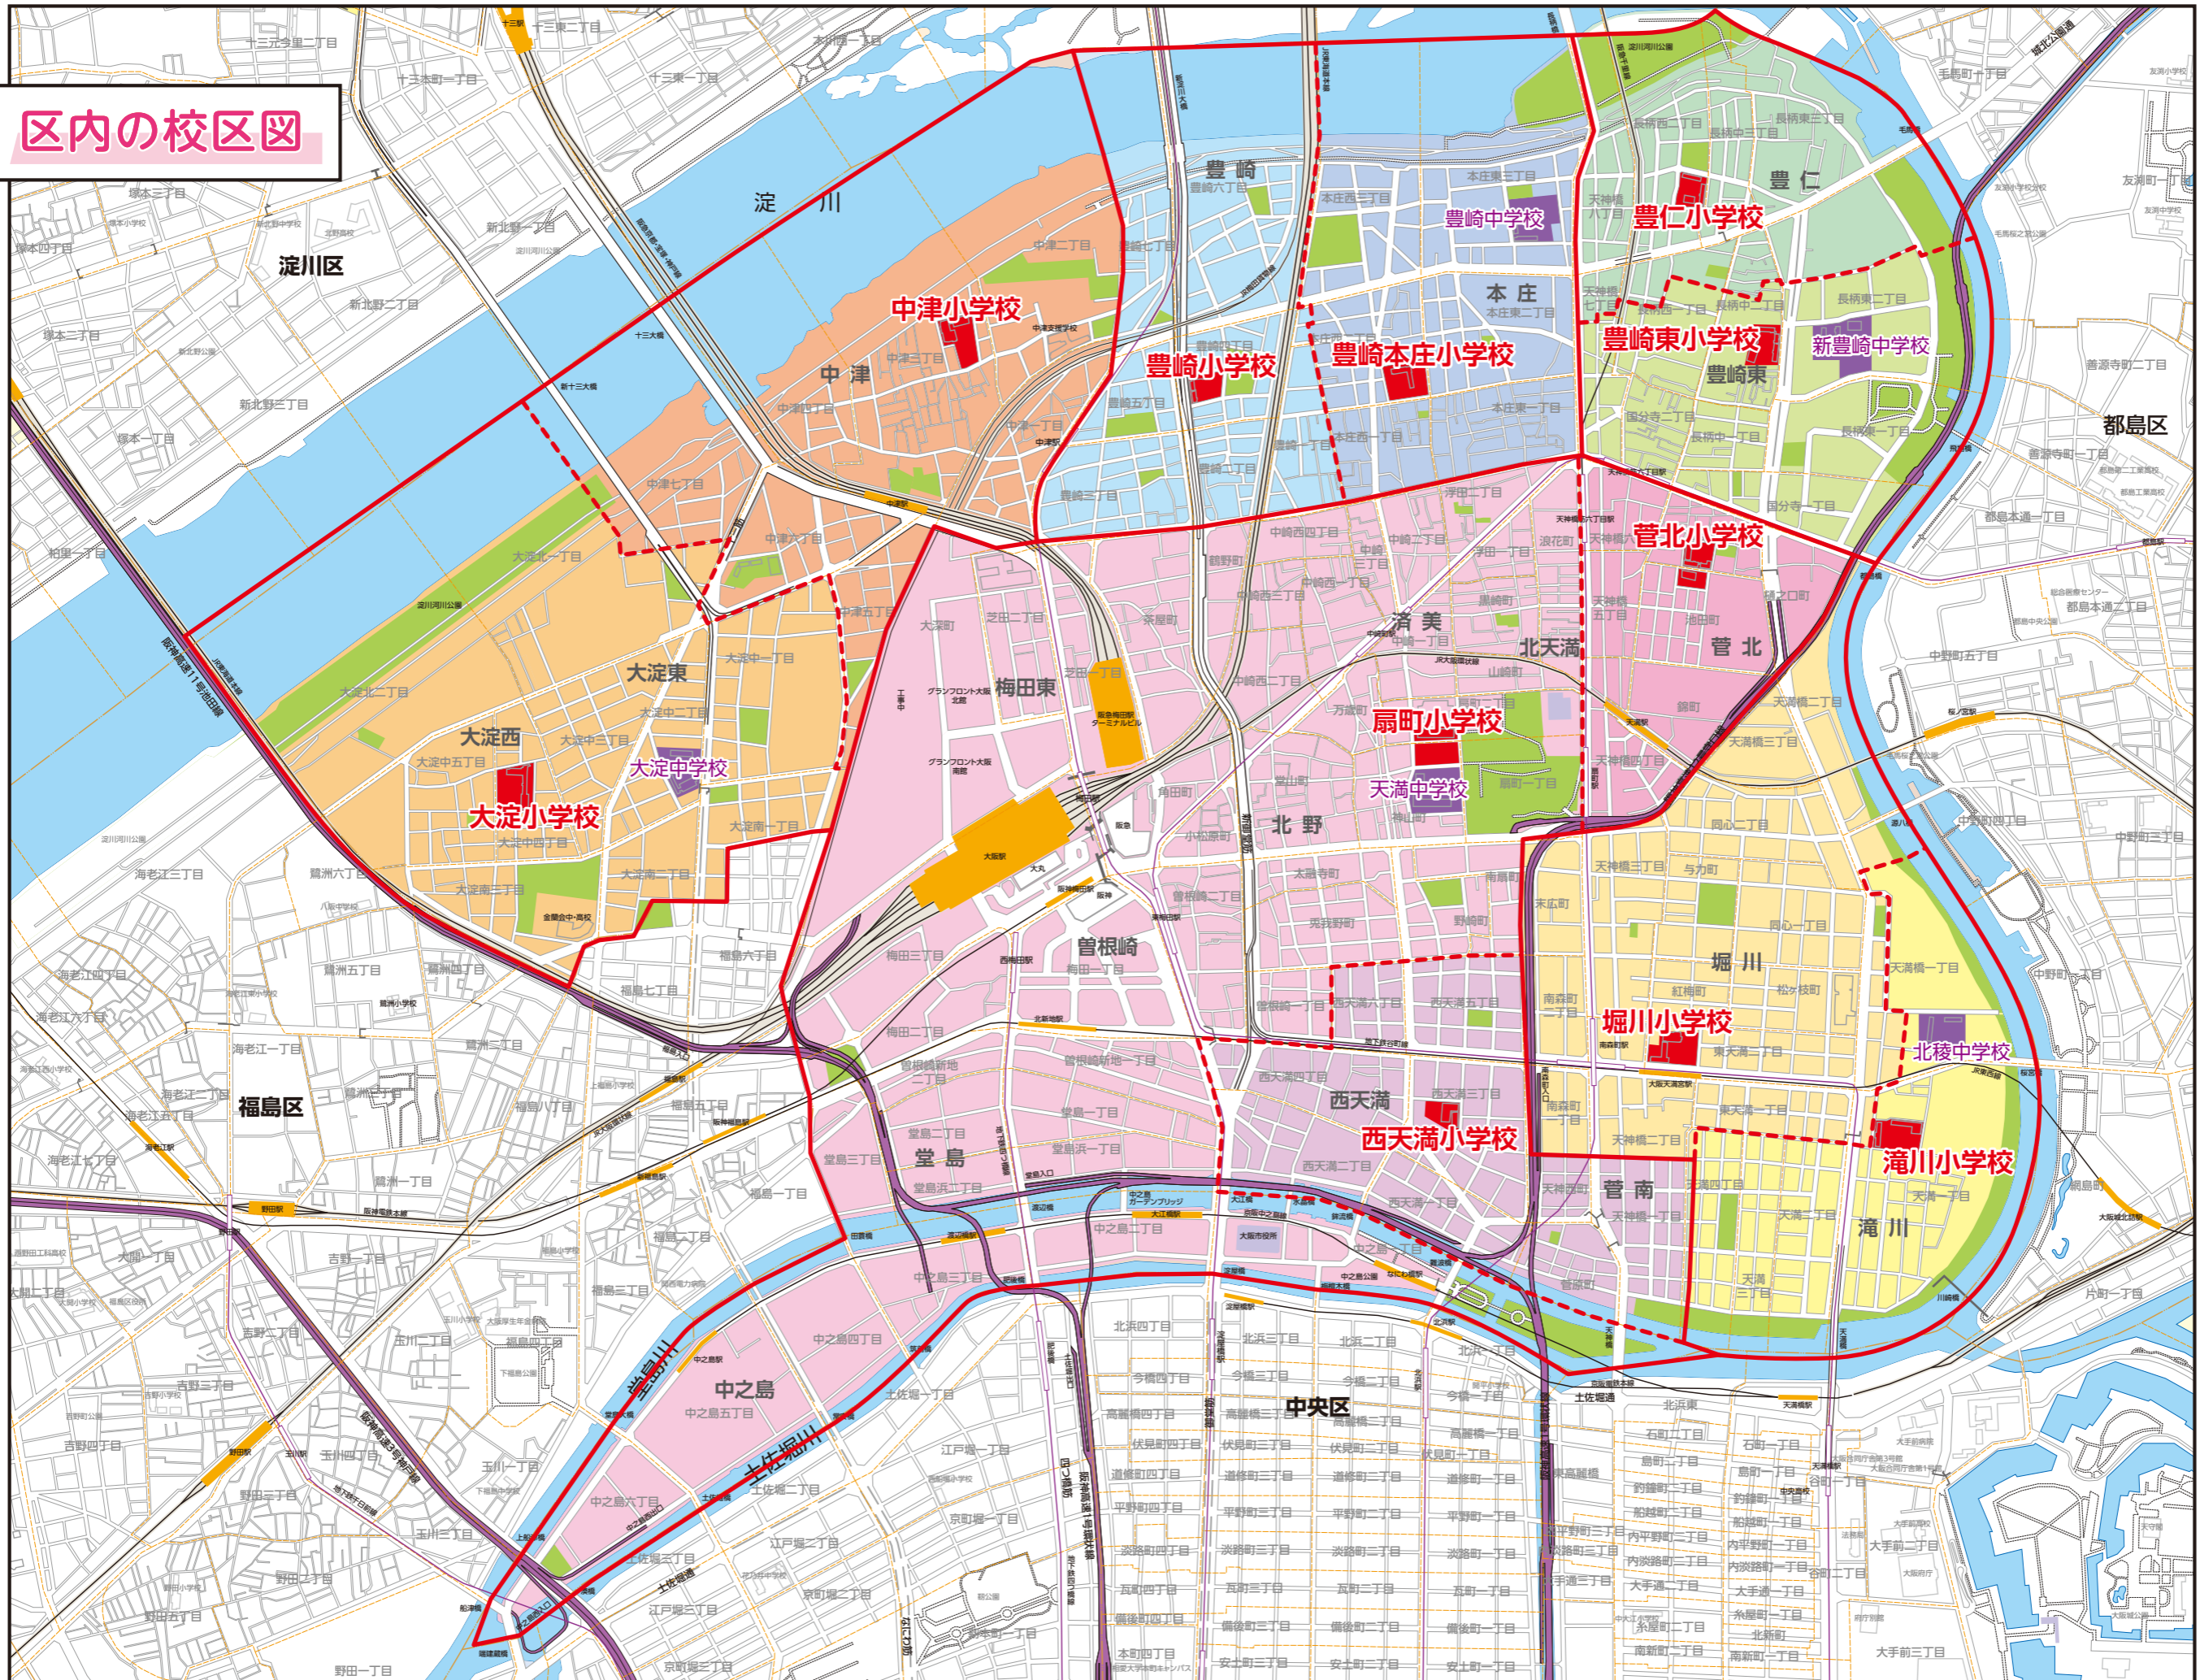

区内の校区図

16ページから
37ページは、
各学校の紹介です。

北稜中学校区

- たきかわ 滝川小学校
- ほりかわ 堀川小学校

大淀中学校区

- なかつ 中津小学校
- おおよど 大淀小学校

豊崎中学校区

- とよさきほんじょう 豊崎本庄小学校
- とよさき 豊崎小学校

新豊崎中学校区

- とよさきひがし 豊崎東小学校
- ほうじん 豊仁小学校

天満中学校区

- にしてんま 西天満小学校
- かんぼく 菅北小学校
- おうぎまち 扇町小学校