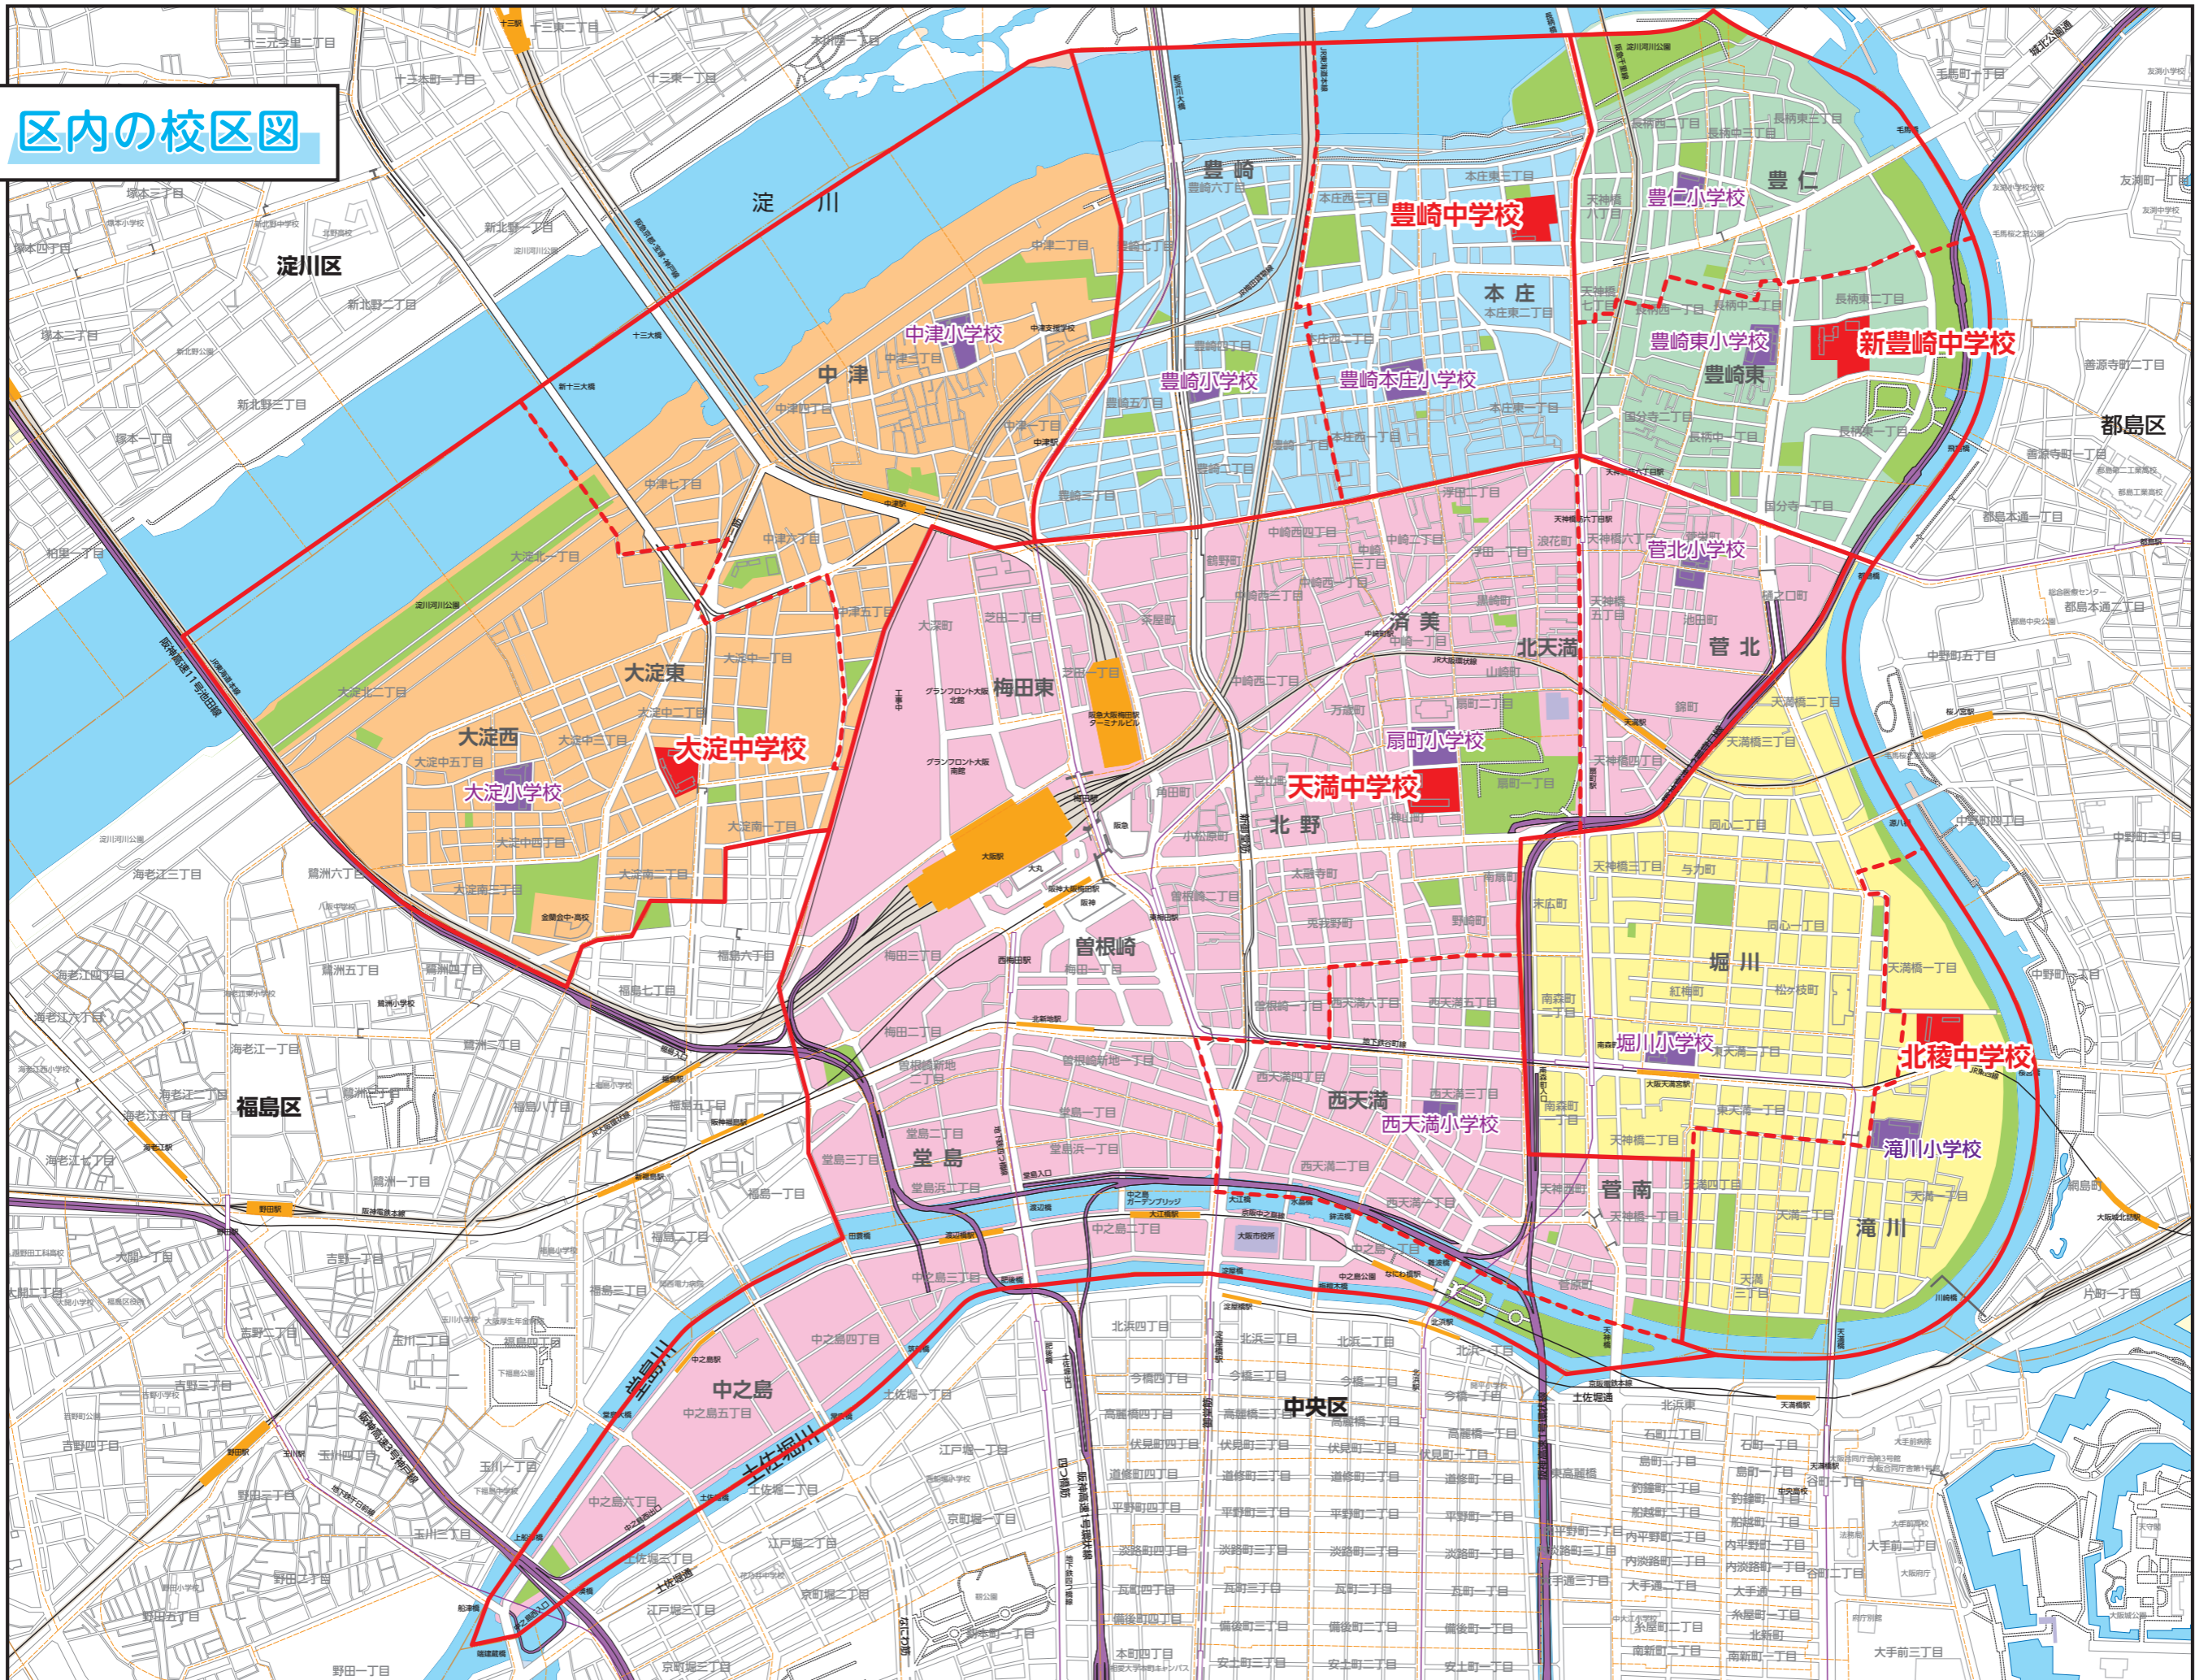

# 区内の校区図

14ページから  
23ページは、  
各学校の紹介です。

北稜中学校

大淀中学校

豊崎中学校

新豊崎中学校

天満中学校