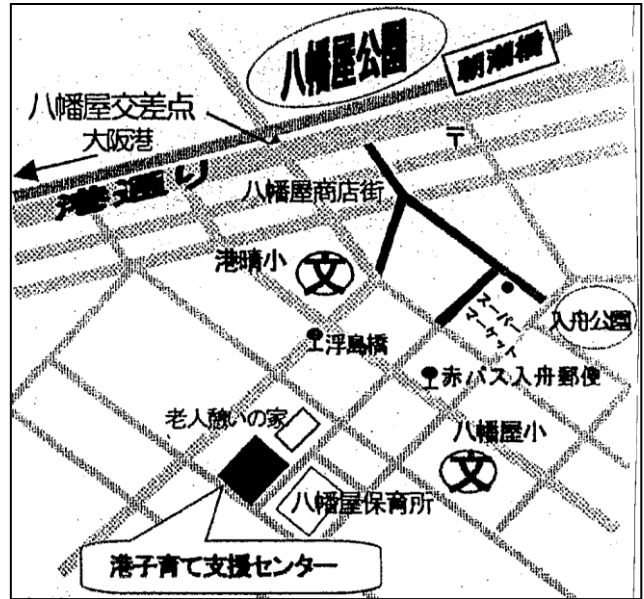

ブックスタート会場・地図（港区）

港区子ども・子育てプラザ

● 磯路1-7-17

● TEL 6573-7792

港子育て支援センター

● 八幡屋3-12-11(八幡屋保育所併設)

● TEL 6576-4320

周辺図