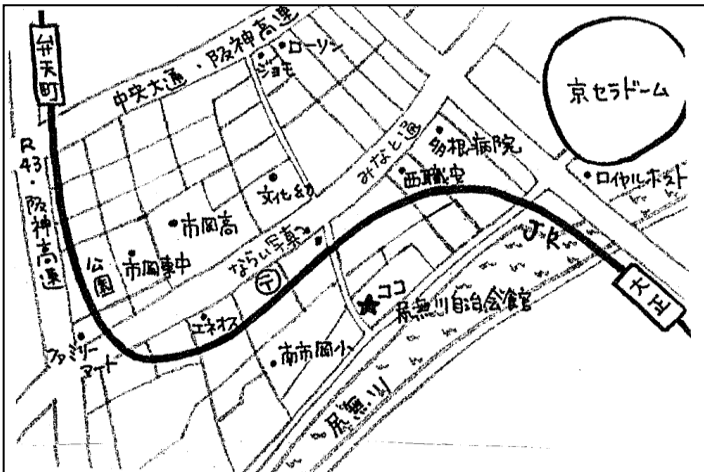

はっぴいポケットみ・な・と

● 南市岡1-11-19 ● TEL 070-6649-4355

みんなの里みなとほいくえん

● 市岡1-1-21 ● TEL 7632-5476