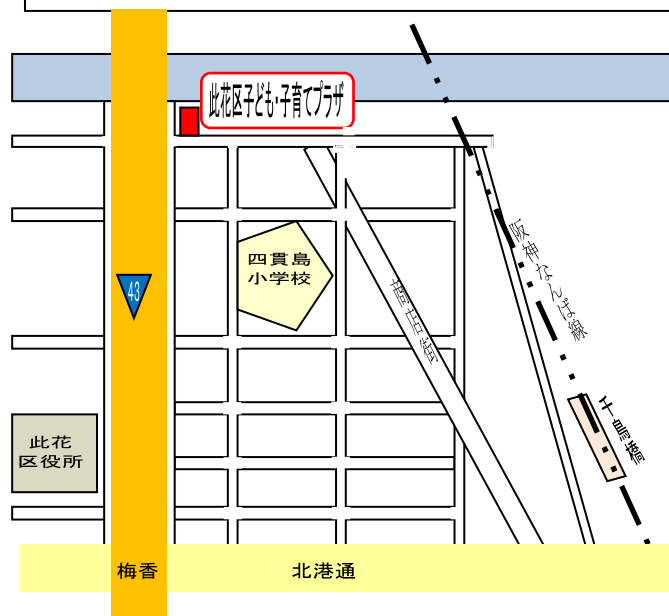

ブックスタート会場・地図（此花区）

● 此花区子ども・子育てプラザ
● 四貫島2-26-17 ● TEL 6463-1881

● 天使保育園子育て支援センター
● 春日出中1-15-13 ● TEL 6461-3713

● つどいの広場高見町
● 高見3-1-4(高見町保育所内)
● TEL 6461-9618

◆ お申し込みは、各会場をお願いします。◆

ブックスタートについてのお問い合わせは大阪市子ども青少年局 管理課へ
電話(06)6208-8111 ファックス(06)6202-6963