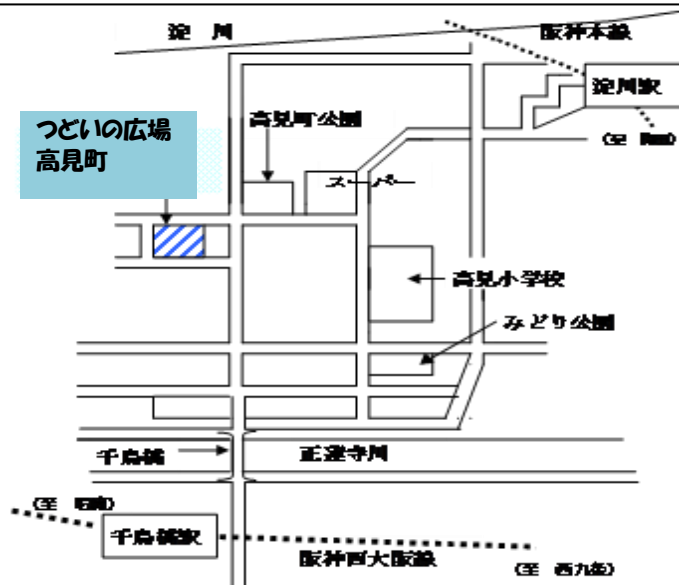

ブックスタート会場・地図（此花区）

● 此花区子ども・子育てプラザ
● 四貫島2-26-17 ● TEL 6463-1881

● 天使保育園子育て支援センター
● 春日出中1-15-13 ● TEL 6461-3713

● つどいの広場高見町
● 高見3-1-4(高見町保育所内)
● TEL 6461-9618

◆ お申し込みは、各会場をお願いします。◆

ブックスタートについてのお問い合わせは大阪市子ども青少年局 管理課へ
電話(06)6208-8111 ファックス(06)6202-6963