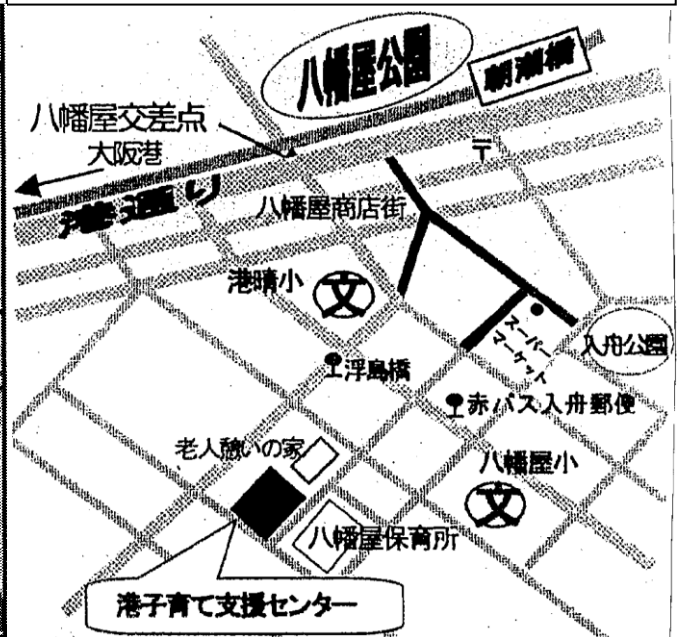

ブックスタート会場・地図（港区）

港区子ども・子育てプラザ

●磯路2-11-10 ●TEL 6573-7792

港子育て支援センター

●八幡屋3-12-11(八幡屋保育所内)
●TEL 6576-4320

はっぴいポケットみ・な・と

●南市岡1-11-19 ●TEL 070-6649-4355

◆ お申し込みは、各会場にお願いします。 ◆