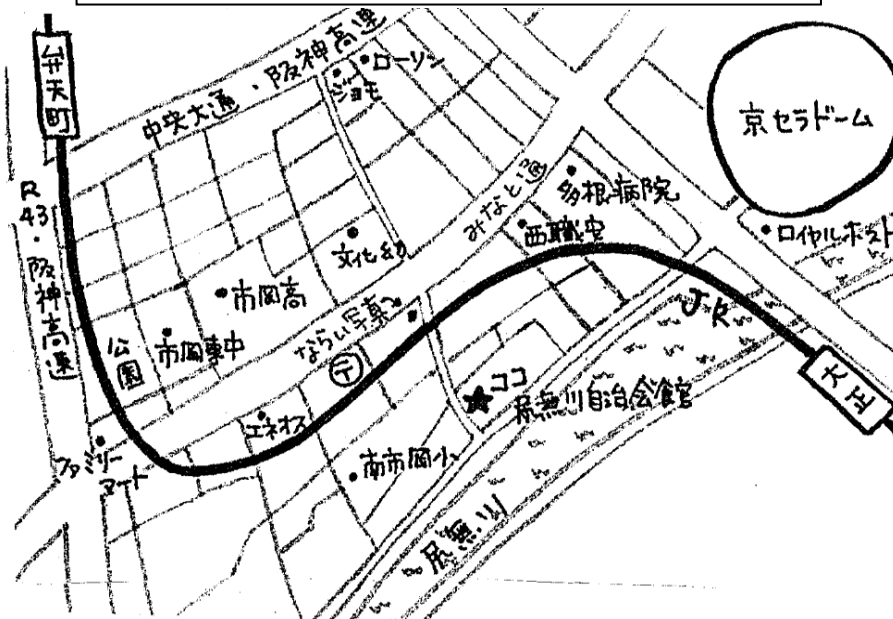

ブックスタート会場・地図（港区）

港区子ども・子育てプラザ

●磯路2-11-10 ●TEL 6573-7792

港子育て支援センター

●八幡屋3-12-11(八幡屋保育所内)
●TEL 6576-4320

はっぴいポケットみ・な・と

●南市岡1-11-19 ●TEL 070-6649-4355

◆ お申し込みは、各会場にお願いします。 ◆