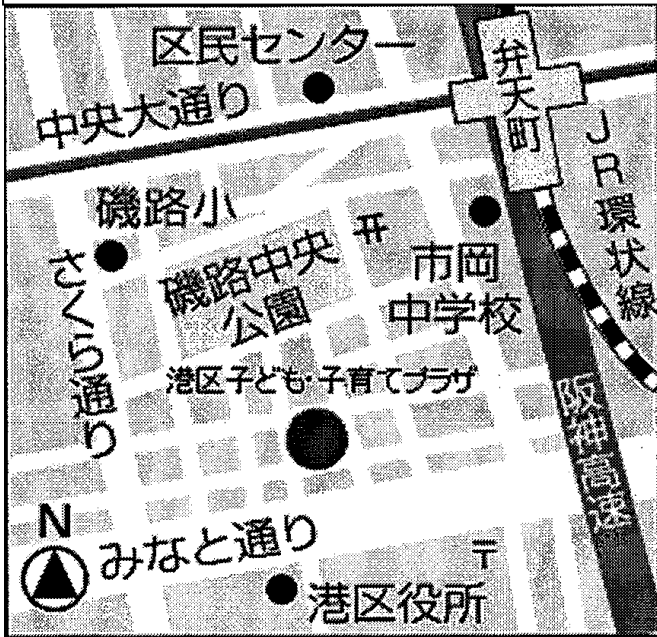

ブックスタート会場・地図（港区）

港区子ども・子育てプラザ

●磯路2-11-10 ●TEL 6573-7792

港子育て支援センター

●八幡屋3-12-11(八幡屋保育所内)
●TEL 6576-4320

はっぴいポケットみ・な・と

●南市岡1-11-19 ●TEL 070-6649-4355

◆ お申し込みは、各会場にお願いします。 ◆