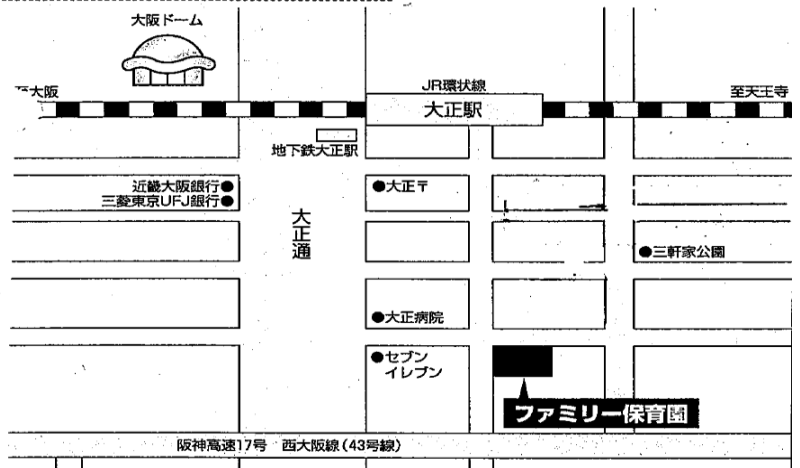

ブックスタート会場・地図（大正区）

大正区子ども・子育てプラザ

● 泉尾3-9-16 ● TEL 6554-5377

認定こども園ファミリー

● 三軒家東5-7-14
● TEL 6553-1515

地下鉄・JR・大正駅下車徒歩7分

つどいの広場大正

● 平尾2-23-5-101(大正保育所内)
● TEL 6552-1837