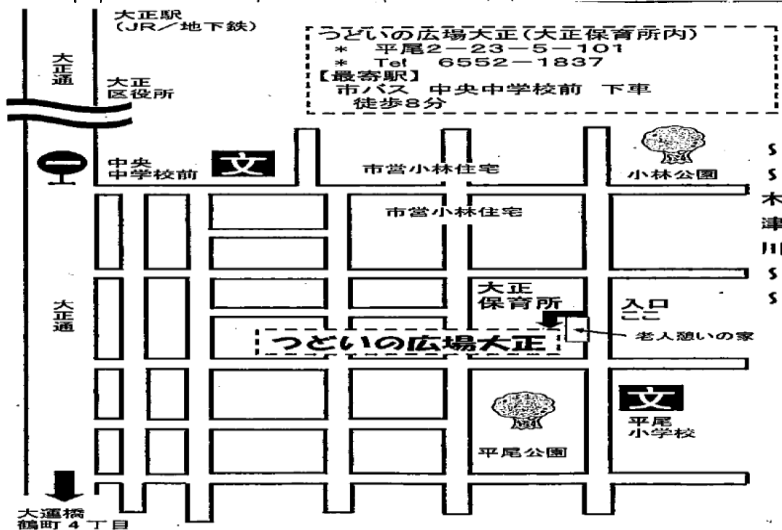

ブックスタート会場・地図（大正区）

大正区子ども・子育てプラザ

● 泉尾3-9-16 ● TEL 6554-5377

認定こども園ファミリー

● 三軒家東5-7-14
● TEL 6553-1515

地下鉄・JR・大正駅下車徒歩7分

つどいの広場大正

● 平尾2-23-5-101(大正保育所内)
● TEL 6552-1837