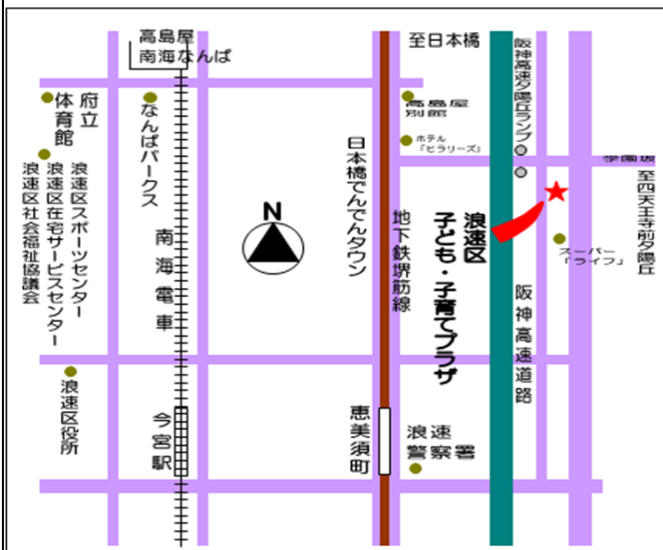

ブックスタート会場・地図（浪速区）

浪速区子ども・子育てプラザ

●下寺2-2-12 ●Tel 6643-0694

- ▽地下鉄堺筋線「恵美須町」駅
①-A出口北東へ約500m
- ▽地下鉄谷町線「四天王寺夕陽ヶ丘」駅
②号出口西へ約400m

浪速子育て支援センター

●浪速東3-2-53(浪速第1保育所内) ●Tel 4392-8480

最寄り駅
JR環状線今宮駅西出口

つどいの広場小田町

●塩草2-1-13(小田町保育所内) ●Tel 6562-0007

浪速区役所子育てつどいのひろば

●敷津東1-4-20 ●Tel 070-5508-7916

- ▽地下鉄「大園町」駅1号出口より北300m、元町3丁目交差点東へ150m
- ▽地下鉄「難波」駅5号出口より南へ500m

◆ お申し込みは、各会場にお願いします。 ◆

ブックスタートについてのお問い合わせは、大阪市子ども青少年局 管理課へ
電話(06)6208-8111 ファックス(06)6202-6963