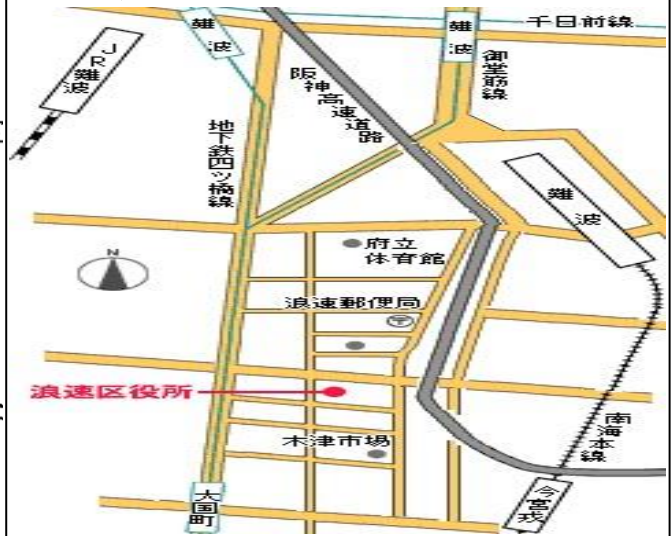

ブックスタート会場・地図（浪速区）

浪速区子ども・子育てプラザ

●下寺2-2-12 ●Tel 6643-0694

- ▽地下鉄堺筋線「恵美須町」駅
①-A出口北東へ約500m
- ▽地下鉄谷町線「四天王寺夕陽ヶ丘」駅
②号出口西へ約400m

浪速子育て支援センター

●浪速東3-2-53(浪速第1保育所内) ●Tel 4392-8480

最寄り駅
JR環状線今宮駅西出口

つどいの広場小田町

●塩草2-1-13(小田町保育所内) ●Tel 6562-0007

浪速区役所子育てつどいのひろば

●敷津東1-4-20 ●Tel 070-5508-7916

- ▽地下鉄「大園町」駅1号出口より北300m、元町3丁目交差点東へ150m
- ▽地下鉄「難波」駅5号出口より南へ500m

◆ お申し込みは、各会場にお願いします。 ◆

ブックスタートについてのお問い合わせは、大阪市子ども青少年局 管理課へ
電話(06)6208-8111 ファックス(06)6202-6963