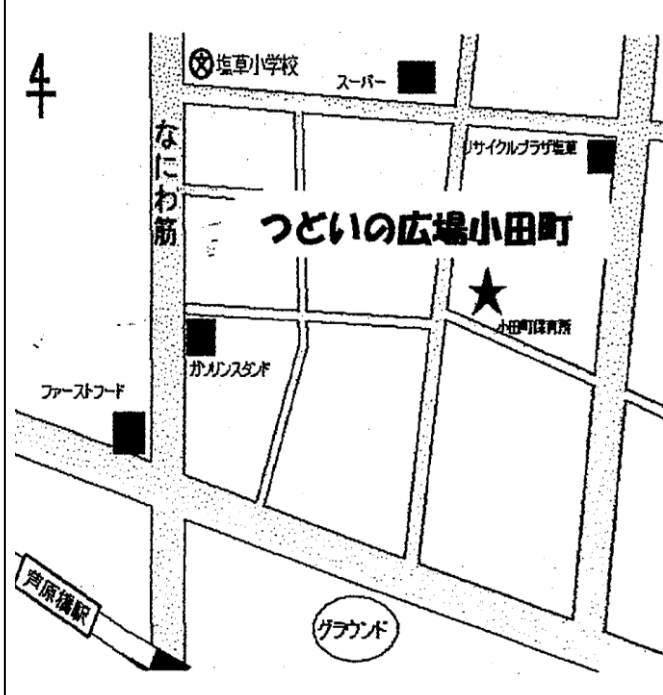

ブックスタート会場・地図（浪速区）

浪速区子ども・子育てプラザ

●下寺2-2-12 ●Tel 6643-0694

- ▽地下鉄堺筋線「恵美須町」駅
①-A出口北東へ約500m
- ▽地下鉄谷町線「四天王寺夕陽ヶ丘」駅
②号出口西へ約400m

浪速子育て支援センター

●浪速東3-2-53(浪速第1保育所内) ●Tel 4392-8480

最寄り駅
JR環状線今宮駅西出口

つどいの広場小田町

●塩草2-1-13(小田町保育所内) ●Tel 6562-0007

浪速区役所子育てつどいのひろば

●敷津東1-4-20 ●Tel 070-5508-7916

- ▽地下鉄「大園町」駅1号出口より北300m、元町3丁目交差点東へ150m
- ▽地下鉄「難波」駅5号出口より南へ500m

◆ お申し込みは、各会場にお願いします。 ◆

ブックスタートについてのお問い合わせは、大阪市子ども青少年局 管理課へ
電話(06)6208-8111 ファックス(06)6202-6963