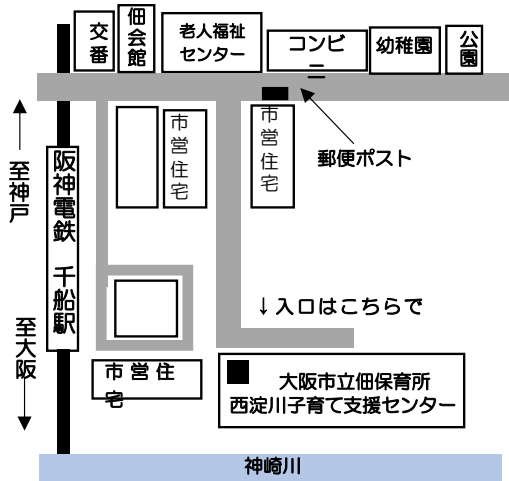

## ブックスタート会場・地図（西淀川区）

西淀川区子ども・子育てプラザ  
●姫里2-13-22 ●Tel. 6474-7245

西淀川区子ども・子育てプラザ  
付近図

つどいの広場柏里  
●柏里3-17-1-101(柏里保育所内)  
●Tel. 6471-0680

西淀川子育て支援センター  
●佃2-2-51(佃保育所内)  
●Tel. 6473-9503

にっこりRoomおおわだ  
●大和田6-3-29 ●Tel. 6195-1303

にっこりRoomかわきた  
●中島1-12-15 中島第3住宅集会所  
●Tel. 6195-8503

- ハピアガーデン四季のまち
- 竹島会館
- サンフレ出来島

上記の実施場所・お申し込みについては、  
西淀川区子ども・子育てプラザにお問い  
合わせください。

◆左記施設以外へのお申し込みは、各会場  
へ直接お問い合わせください。

◇ブックスタートについてのお問い合わせは、大阪市子ども  
青少年局 管理課 まで 電話(06)6208-8111