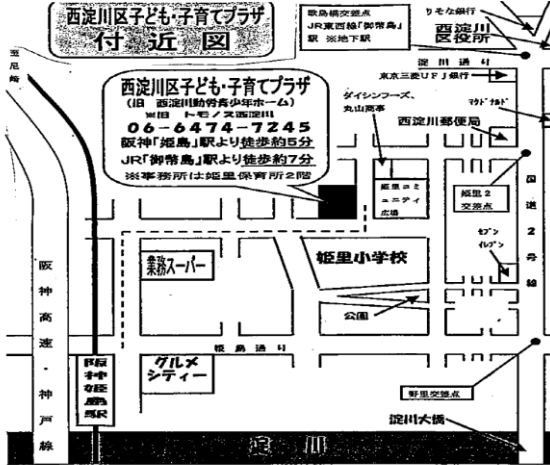

## ブックスタート会場・地図（西淀川区）

西淀川区子ども・子育てプラザ  
●姫里2-13-22 ●Tel. 6474-7245

西淀川区子ども・子育てプラザ  
付近図

つどいの広場柏里  
●柏里3-17-1-101(柏里保育所内)  
●Tel. 6471-0680

西淀川子育て支援センター  
●佃2-2-51(佃保育所内)  
●Tel. 6473-9503

にっこりRoomおおわだ  
●大和田6-3-29 ●Tel. 6195-1303

にっこりRoomかわきた  
●中島1-12-15 中島第3住宅集会所  
●Tel. 6195-8503

- ハピアガーデン四季のまち
- 竹島会館
- サンフレ出来島

上記の実施場所・お申し込みについては、  
西淀川区子ども・子育てプラザにお問い  
合わせください。

◆左記施設以外へのお申し込みは、各会場  
へ直接お問い合わせください。

◇ブックスタートについてのお問い合わせは、大阪市子ども  
青少年局 管理課 まで 電話(06)6208-8111