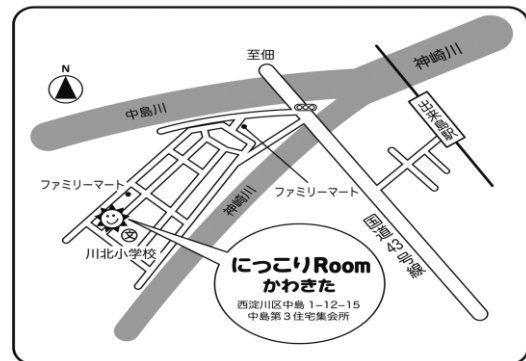

- ○ハピアガーデン四季のまち
- ○竹島会館
- ○サンフレ出来島

上記の実施場所・お申し込みについては、
西淀川区子ども・子育てプラザにお問い
合わせください。

◆左記施設以外へのお申し込みは、各会場
へ直接お問い合わせください。

◇ブックスタートについてのお問い合わせは、大阪市子ども
青少年局 管理課 まで 電話(06)6208-8111