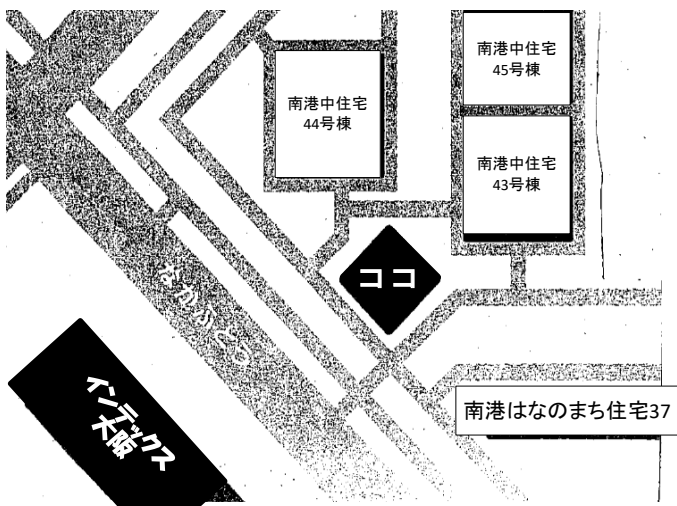

ポートタウンこども園 陽だまり

● 南港中5-3-37 ● Tel 06-6613-3055