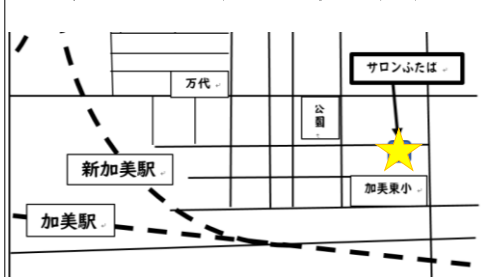

◇ 平野区子ども・子育てプラザ
◇Tel 6707-0900

◇ 平野子育て支援センター
◇Tel 4303-8528

◇ 喜連子育て支援センター
◇Tel 6790-2800

◇ 長吉子育て支援センター
◇Tel 6709-2115

◇ ふれんど広場
◇Tel 6131-8941

◇ つどいの広場ドレミ
◇Tel 6791-5410

◇ お出かけプラザ「サロン・ふたば」
◇Tel 6407-0900(子ども・子育てプラザ)

◇ つどいの広場ときわっこ
◇Tel 6790-3830

◇ 子育てサロン カンガルーポケット
◇Tel 6707-0900

◇ ひらの子育て広場 みっくす
◇Tel 6777-2057

◇ お出かけプラザ「平野区役所」
◇Tel 6407-0900(子ども・子育てプラザ)

◇ お出かけプラザ「はぐくみ」
◇Tel 6407-0900(子ども・子育てプラザ)

◇ 平野区老人福祉センター
◇Tel 6407-0900(子ども・子育てプラザ)