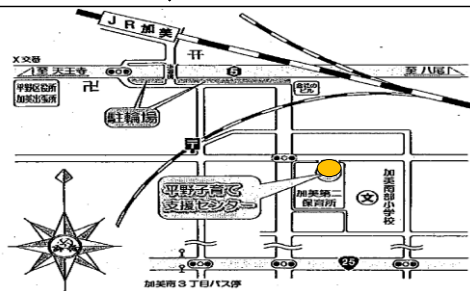

◇ 平野区子ども・子育てプラザ
◇Tel 6707-0900

◇ 平野子育て支援センター
◇Tel 4303-8528

◇ 喜連子育て支援センター
◇Tel 6790-2800

◇ 長吉子育て支援センター
◇Tel 6709-2115

◇ ふれんど広場
◇Tel 6131-8941

◇ つどいの広場ドレミ
◇Tel 6791-5410

◇ お出かけプラザ「サロン・ふたば」
◇Tel 6407-0900(子ども・子育てプラザ)

◇ つどいの広場ときわっこ
◇Tel 6790-3830

◇ 子育てサロン カンガルーポケット
◇Tel 6707-0900

◇ ひらの子育て広場 みっくす
◇Tel 6777-2057

◇ お出かけプラザ「平野区役所」
◇Tel 6407-0900(子ども・子育てプラザ)

◇ お出かけプラザ「はぐくみ」
◇Tel 6407-0900(子ども・子育てプラザ)

◇ 平野区老人福祉センター
◇Tel 6407-0900(子ども・子育てプラザ)