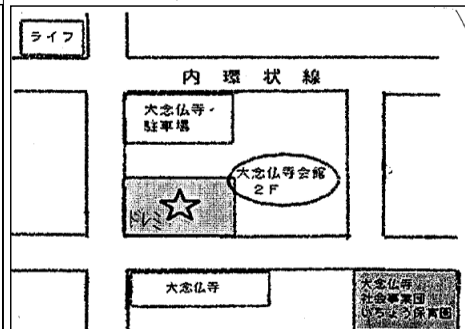

◇ 平野区子ども・子育てプラザ
◇Tel 6707-0900

◇ 平野子育て支援センター
◇Tel 4303-8528

◇ 喜連子育て支援センター
◇Tel 6790-2800

◇ 長吉子育て支援センター
◇Tel 6709-2115

◇ ふれんど広場
◇Tel 6131-8941

◇ つどいの広場ドレミ
◇Tel 6791-5410

◇ お出かけプラザ「サロン・ふたば」
◇Tel 6407-0900(子ども・子育てプラザ)

◇ つどいの広場ときわっこ
◇Tel 6790-3830

◇ 子育てサロン カンガルーポケット
◇Tel 6707-0900

◇ ひらの子育て広場 みっくす
◇Tel 6777-2057

◇ お出かけプラザ「平野区役所」
◇Tel 6407-0900(子ども・子育てプラザ)

◇ お出かけプラザ「はぐくみ」
◇Tel 6407-0900(子ども・子育てプラザ)

◇ 平野区老人福祉センター
◇Tel 6407-0900(子ども・子育てプラザ)