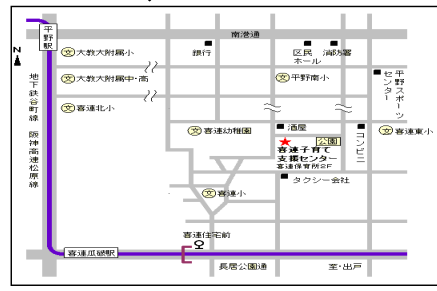

◇ 平野区子ども・子育てプラザ
◇Tel 6707-0900

◇ 平野子育て支援センター
◇Tel 4303-8528

◇ 喜連子育て支援センター
◇Tel 6790-2800

◇ 長吉子育て支援センター
◇Tel 6709-2115

◇ ふれんど広場
◇Tel 6131-8941

◇ つどいの広場ドレミ
◇Tel 6791-5410

◇ お出かけプラザ「サロン・ふたば」
◇Tel 6407-0900(子ども・子育てプラザ)

◇ つどいの広場ときわっこ
◇Tel 6790-3830

◇ 子育てサロン カンガルーポケット
◇Tel 6707-0900

◇ ひらの子育て広場 みっくす
◇Tel 6777-2057

◇ お出かけプラザ「平野区役所」
◇Tel 6407-0900(子ども・子育てプラザ)

◇ お出かけプラザ「はぐくみ」
◇Tel 6407-0900(子ども・子育てプラザ)

◇ 平野区老人福祉センター
◇Tel 6407-0900(子ども・子育てプラザ)