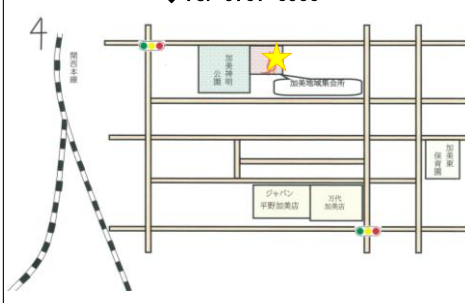

◇ 平野区子ども・子育てプラザ
◇Tel 6707-0900

◇ 平野子育て支援センター
◇Tel 4303-8528

◇ 喜連子育て支援センター
◇Tel 6790-2800

◇ 長吉子育て支援センター
◇Tel 6709-2115

◇ ふれんど広場
◇Tel 6131-8941

◇ つどいの広場ドレミ
◇Tel 6791-5410

◇ お出かけプラザ「サロン・ふたば」
◇Tel 6407-0900(子ども・子育てプラザ)

◇ つどいの広場ときわっこ
◇Tel 6790-3830

◇ 子育てサロン カンガルーポケット
◇Tel 6707-0900

◇ ひらの子育て広場 みっくす
◇Tel 6777-2057

◇ お出かけプラザ「平野区役所」
◇Tel 6407-0900(子ども・子育てプラザ)

◇ お出かけプラザ「はぐくみ」
◇Tel 6407-0900(子ども・子育てプラザ)

◇ 平野区老人福祉センター
◇Tel 6407-0900(子ども・子育てプラザ)