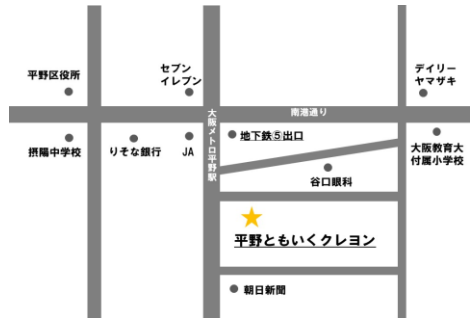

◇ 平野ともいくクレヨン
◇Tel 7504-8261

お申し込みは、各会場に
お願いします。

ブックスタートについてのお問い合わせは、
大阪市子ども青少年局 管理課
電話(06)6208-8111
ファックス(06)6202-6963