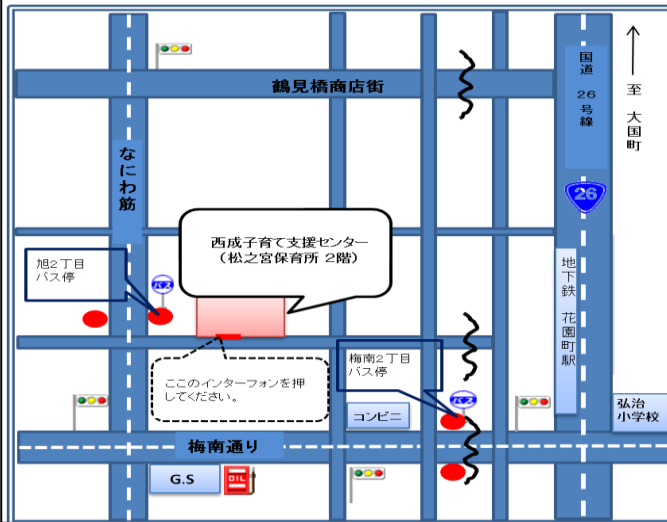

ブックスタート会場・地図（西成区）

西成区子ども・子育てプラザ

●梅南1-2-6 ●Tel 6658-4528

つどいの広場せいか

●千本中2-7-6 ●Tel 4398-5326

西成子育て支援センター

●旭2-7-17(松之宮保育所内) ●Tel 6562-6308

玉出東保育園