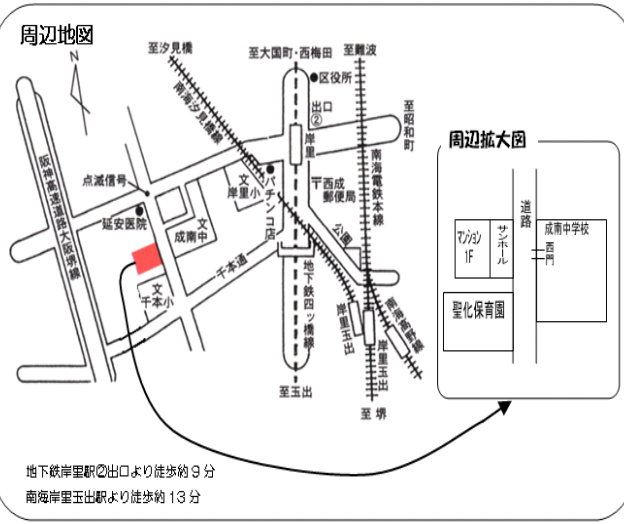

ブックスタート会場・地図（西成区）

西成区子ども・子育てプラザ

●梅南1-2-6 ●Tel 6658-4528

つどいの広場せいか

●千本中2-7-6 ●Tel 4398-5326

西成子育て支援センター

●旭2-7-17(松之宮保育所内) ●Tel 6562-6308

玉出東保育園

●玉出東1-6-6
●Tel 6658-4528(子ども・子育てプラザ受付)

◆ お申し込みは、各会場にお願いします。 ◆

ブックスタートについてのお問い合わせは、大阪市子ども青少年局 管理課
電話(06)6208-8111 ファックス(06)6202-6963