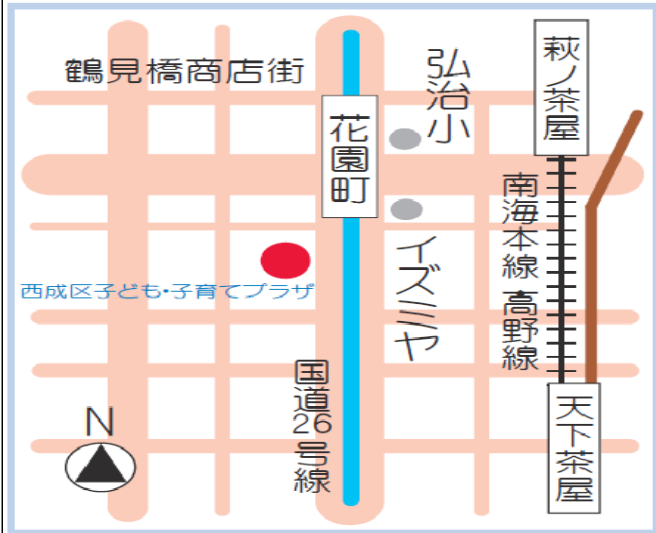

ブックスタート会場・地図（西成区）

西成区子ども・子育てプラザ

●梅南1-2-6 ●Tel 6658-4528

つどいの広場せいか

●千本中2-7-6 ●Tel 4398-5326

西成子育て支援センター

●旭2-7-17(松之宮保育所内) ●Tel 6562-6308

玉出東保育園