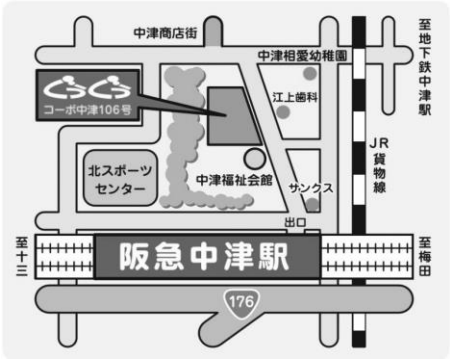

お申し込みは各会場をお願いします

ブックスタートについてのお問い合わせは
大阪市子ども青少年局 管理課
 TEL6208-8111 Fax6202-6963

A 北区子ども・子育てプラザ
 ●本庄東1-24-11 ●TEL.6374-0870

B 同心保育園子育て支援センター にこにこ
 ●同心1-5-27 ●TEL.080-6227-4702

C つどいの広場みつるポケット
 ●大淀中5-2-8 ●TEL.6453-1112

D 中津つどいの広場 ぐらぐら
 ●中津3-4-35コーポ中津106 ●TEL.6371-3338

E 豊崎つどいの広場 ぐらぐら
 ●豊崎4-2-11メゾン北梅田1F ●TEL.080-4979-0909

F らうらう絵本ルーム
 ●天神橋3丁目5-22 メゾンドール川口1階 ●TEL.06-6357-3800

G 大阪市立総合生涯センター
 ●北区梅田1-2-2-500 ●TEL.080-4979-0909