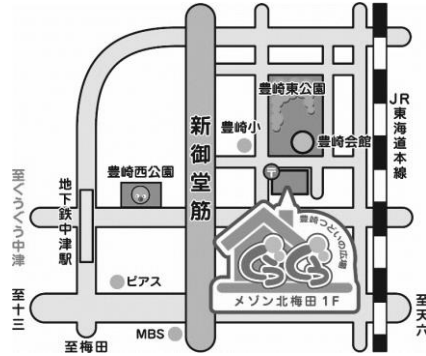

お申し込みは各会場をお願いします

ブックスタートについてのお問い合わせは
大阪市子ども青少年局 管理課
 TEL6208-8111 Fax6202-6963

A 北区子ども・子育てプラザ
 ●本庄東1-24-11 ●TEL.6374-0870

B 同心保育園子育て支援センター にこにこ
 ●同心1-5-27 ●TEL.080-6227-4702

C つどいの広場みつるポケット
 ●大淀中5-2-8 ●TEL.6453-1112

D 中津つどいの広場 ぐらぐら
 ●中津3-4-35コーポ中津106 ●TEL.6371-3338

E 豊崎つどいの広場 ぐらぐら
 ●豊崎4-2-11メゾン北梅田1F ●TEL.080-4979-0909

F らうらう絵本ルーム
 ●天神橋3丁目5-22 メゾンドール川口1階 ●TEL.06-6357-3800

G 大阪市立総合生涯センター
 ●北区梅田1-2-2-500 ●TEL.080-4979-0909