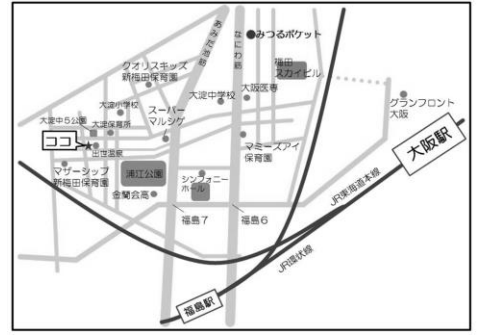

お申し込みは各会場をお願いします

ブックスタートについてのお問い合わせは
大阪市子ども青少年局 管理課
 TEL6208-8111 Fax6202-6963

A 北区子ども・子育てプラザ
 ●本庄東1-24-11 ●TEL.6374-0870

B 同心保育園子育て支援センター にこにこ
 ●同心1-5-27 ●TEL.080-6227-4702

C つどいの広場みつるポケット
 ●大淀中5-2-8 ●TEL.6453-1112

D 中津つどいの広場 ぐらぐら
 ●中津3-4-35コーポ中津106 ●TEL.6371-3338

E 豊崎つどいの広場 ぐらぐら
 ●豊崎4-2-11メゾン北梅田1F ●TEL.080-4979-0909

F らうらう絵本ルーム
 ●天神橋3丁目5-22 メゾンドール川口1階 ●TEL.06-6357-3800

G 大阪市立総合生涯センター
 ●北区梅田1-2-2-500 ●TEL.080-4979-0909