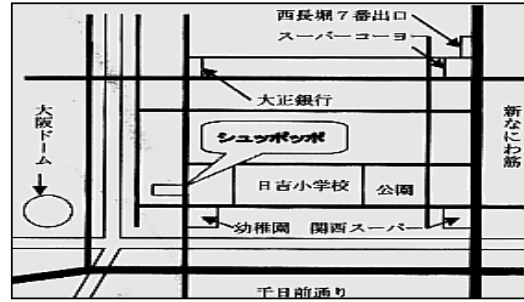

ブックスタート会場・地図（西区）

西区子ども・子育てプラザ
 ●本町3-7-2 ●TEL 6582-9553

↓地図「地下鉄中央線」駅「九条4番出口」から徒歩約3分
 ↓地図「地下鉄南御橋線」駅「新町」から徒歩約1分

つどいの広場シュッポポ
 ●南堀江4-24-5 ●TEL 080-5325-0337

YMCAとさぼり保育園 子育て支援センター「ぶどうの木」
 ●土佐堀1-5-6 ●TEL 6449-4471