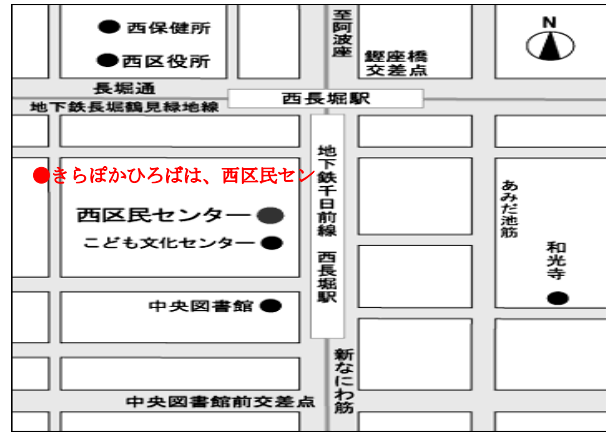

ブックスタート会場・地図（西区）

西区子ども・子育てプラザ
 ●本町3-7-2 ●TEL 6582-9553

↓地図「地下鉄中央線」駅「九条4番出口」から徒歩約3分
 ↓地図「地下鉄南御橋線」駅「新町」から徒歩約1分

つどいの広場シュッポポ
 ●南堀江4-24-5 ●TEL 080-5325-0337

YMCAとさぼり保育園 子育て支援センター「ぶどうの木」
 ●土佐堀1-5-6 ●TEL 6449-4471

きらぼかひろば(西区民センター内)
 ●北堀江4-2-7 ●TEL 080-8511-8773

つどいの広場 びよびよアイランド
 ●江之子島1-5-8 ロイヤルハイツたそがれ2階
 ●TEL 6147-6701

つどいの広場ほっぺ
 ●南堀江2-9-28川喜金物株式会社ビル3階
 ●TEL 070-8408-5717

つどいの広場メッターラボ
 ●新町1-34-5-201 ●TEL 7500-1060