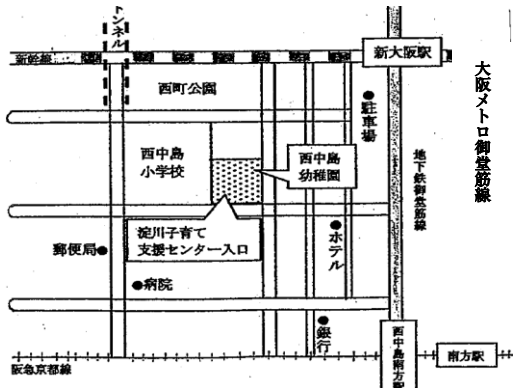

☆ブックスタート会場地図（淀川区）☆

淀川区子ども・子育てプラザ 電話：6395-6420

淀川子育て支援センター 電話：6390-8315

淀川ベビー保育園子育て支援センター 電話：6309-6911

淀川ベビー保育園つどいの広場 電話：6393-6543

つどいの広場かしま 電話：6309-6757

つどいの広場 この指とーまれ
電話：050-1505-8627

つどいの広場 この指とーまれ塚本
電話：6195-9383