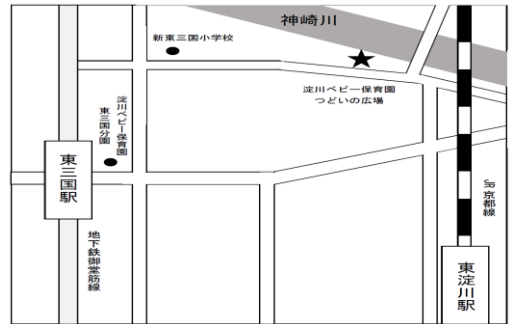

☆ブックスタート会場地図（淀川区）☆

淀川区子ども・子育てプラザ 電話：6395-6420

淀川子育て支援センター 電話：6390-8315

淀川ベビー保育園子育て支援センター 電話：6309-6911

淀川ベビー保育園つどいの広場 電話：6393-6543

つどいの広場かしま 電話：6309-6757

つどいの広場 この指とーまれ
電話：050-1505-8627

つどいの広場 この指とーまれ塚本
電話：6195-9383