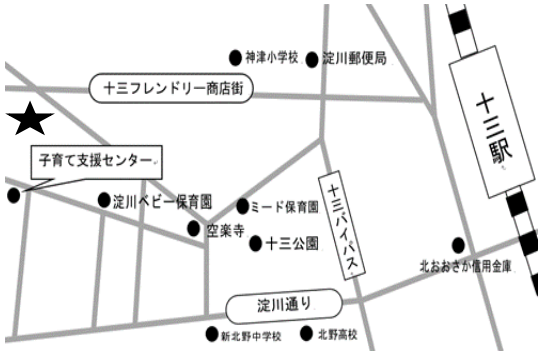

☆ブックスタート会場地図（淀川区）☆

淀川区子ども・子育てプラザ 電話：6395-6420

淀川子育て支援センター 電話：6390-8315

淀川ベビー保育園子育て支援センター 電話：6309-6911

淀川ベビー保育園つどいの広場 電話：6393-6543

つどいの広場かしま 電話：6309-6757

つどいの広場 この指とーまれ
電話：050-1505-8627

つどいの広場 この指とーまれ塚本
電話：6195-9383

小さな子育て支援団新大阪 電話：06-6151-9257

つどいの広場 この指とーまれ西三国
電話：6842-7402

お申し込みは各会場へ直接お問い合わせください。
ブックスタートについてのお問い合わせは、
大阪市子ども青少年局管理課
(06) 6208-8111 まで。