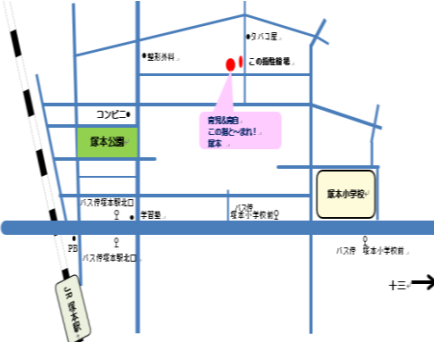

☆ブックスタート会場地図（淀川区）☆

淀川区子ども・子育てプラザ 電話：6395-6420

淀川子育て支援センター 電話：6390-8315

淀川ベビー保育園子育て支援センター 電話：6309-6911

淀川ベビー保育園つどいの広場 電話：6393-6543

つどいの広場かしま 電話：6309-6757

つどいの広場 この指とーまれ
電話：050-1505-8627

つどいの広場 この指とーまれ塚本
電話：6195-9383

小さな子育て支援団新大阪 電話：06-6151-9257

つどいの広場 この指とーまれ西三国
電話：6842-7402

お申し込みは各会場へ直接お問い合わせください。
ブックスタートについてのお問い合わせは、
大阪市子ども青少年局管理課
(06) 6208-8111 まで。