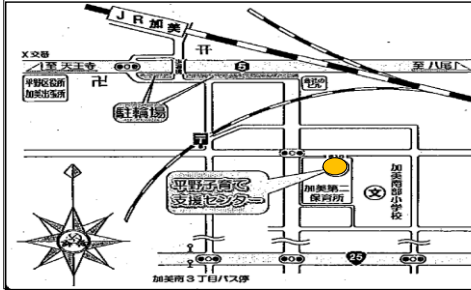

◇ 平野子育て支援センター
◇Tel 4303-8528