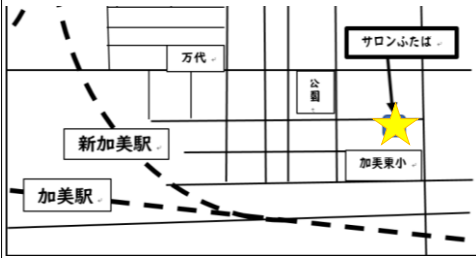

◇ 平野区子ども・子育てプラザ
◇Tel 6707-0900

◇ 平野子育て支援センター
◇Tel 4303-8528

◇ 喜連子育て支援センター
◇Tel 6790-2800

◇ 長吉子育て支援センター
◇Tel 6709-2115

◇ ふれんど広場
◇Tel 6131-8941

◇ つどいの広場ドレミ
◇Tel 6791-5410

◇ お出かけプラザ「サロン・ふたば」
◇Tel 6707-0900(子ども・子育てプラザ)

◇ つどいの広場ときわっこ
◇Tel 6790-3830

◇ 子育てプラザさくらんぼ
◇Tel 6707-0900(子ども・子育てプラザ)

◇ ひらの子育て広場 みつくす
◇Tel 6777-2057

◇ お出かけプラザ「平野区役所」
◇Tel 6707-0900(子ども・子育てプラザ)

◇ お出かけプラザ「はぐくみ」
◇Tel 6707-0900(子ども・子育てプラザ)

◇ 平野ともいっくレヨン
◇Tel 7504-8261