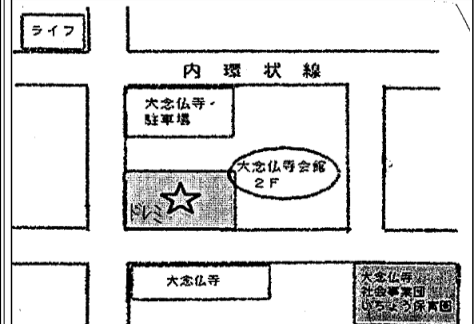

◇ 平野区子ども・子育てプラザ
◇Tel 6707-0900

◇ 平野子育て支援センター
◇Tel 4303-8528

◇ 喜連子育て支援センター
◇Tel 6790-2800

◇ 長吉子育て支援センター
◇Tel 6709-2115

◇ ふれんど広場
◇Tel 6131-8941

◇ つどいの広場ドレミ
◇Tel 6791-5410

◇ お出かけプラザ「サロン・ふたば」
◇Tel 6707-0900(子ども・子育てプラザ)

◇ つどいの広場ときわっこ
◇Tel 6790-3830

◇ 子育てプラザさくらんぼ
◇Tel 6707-0900(子ども・子育てプラザ)

◇ ひらの子育て広場 みつくす
◇Tel 6777-2057

◇ お出かけプラザ「平野区役所」
◇Tel 6707-0900(子ども・子育てプラザ)

◇ お出かけプラザ「はぐくみ」
◇Tel 6707-0900(子ども・子育てプラザ)

◇ 平野ともいっくレヨン
◇Tel 7504-8261