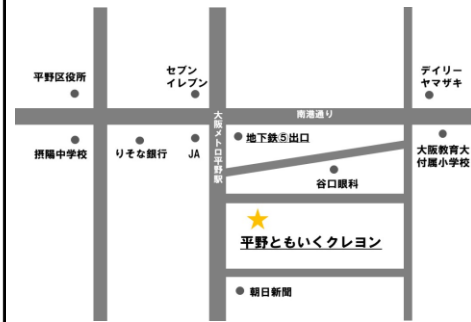

◇ つどいの広場ときわっこ
◇Tel 6790-3830

◇ 子育てプラザさくらんぼ
◇Tel 6707-0900(子ども・子育てプラザ)

◇ ひらの子育て広場 みつくす
◇Tel 6777-2057

◇ お出かけプラザ「平野区役所」
◇Tel 6707-0900(子ども・子育てプラザ)

◇ お出かけプラザ「はぐくみ」
◇Tel 6707-0900(子ども・子育てプラザ)

◇ 平野ともいっくレヨン
◇Tel 7504-8261