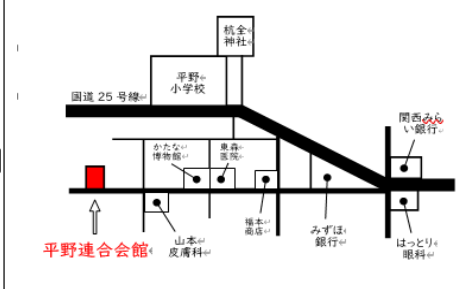

◇ 平野区子ども・子育てプラザ
◇Tel 6707-0900

◇ 平野子育て支援センター
◇Tel 4303-8528

◇ 喜連子育て支援センター
◇Tel 6790-2800

◇ 長吉子育て支援センター
◇Tel 6709-2115

◇ ふれんど広場
◇Tel 6131-8941

◇ つどいの広場ドレミ
◇Tel 6791-5410

◇ お出かけプラザ「サロン・ふたば」
◇Tel 6707-0900(子ども・子育てプラザ)

◇ つどいの広場ときわっこ
◇Tel 6790-3830

◇ 子育てプラザさくらんぼ
◇Tel 6707-0900(子ども・子育てプラザ)

◇ ひらの子育て広場 みつくす
◇Tel 6777-2057

◇ お出かけプラザ「平野区役所」
◇Tel 6707-0900(子ども・子育てプラザ)

◇ お出かけプラザ「はぐくみ」
◇Tel 6707-0900(子ども・子育てプラザ)

◇ 平野ともいっくレヨン
◇Tel 7504-8261