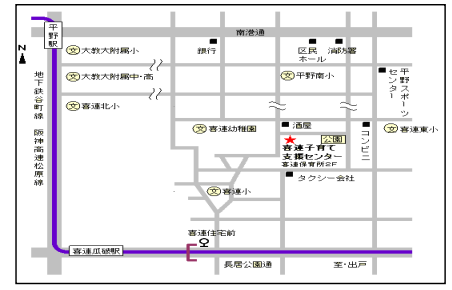

◇ 平野区子ども・子育てプラザ
◇Tel 6707-0900

◇ 平野子育て支援センター
◇Tel 4303-8528

◇ 喜連子育て支援センター
◇Tel 6790-2800

◇ 長吉子育て支援センター
◇Tel 6709-2115

◇ ふれんど広場
◇Tel 6131-8941

◇ つどいの広場ドレミ
◇Tel 6791-5410

◇ お出かけプラザ「サロン・ふたば」
◇Tel 6707-0900(子ども・子育てプラザ)

◇ つどいの広場ときわっこ
◇Tel 6790-3830

◇ 子育てプラザさくらんぼ
◇Tel 6707-0900(子ども・子育てプラザ)

◇ ひらの子育て広場 みつくす
◇Tel 6777-2057

◇ お出かけプラザ「平野区役所」
◇Tel 6707-0900(子ども・子育てプラザ)

◇ お出かけプラザ「はぐくみ」
◇Tel 6707-0900(子ども・子育てプラザ)

◇ 平野ともいっくレヨン
◇Tel 7504-8261