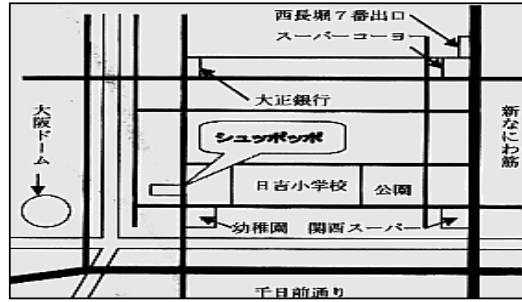

ブックスタート会場・地図（西区）

西区子ども・子育てプラザ

●本町3-7-2 ●TEL 6582-9553

「地図」
▼地下鉄
中央線
九条駅
中「九条」
駅「約3分」
歩阪線
★は条

つどいの広場シュッポポ

●南堀江4-24-5 ●TEL 080-5325-0337

YMCAとさぼり保育園 子育て支援センター 「ぶどうの木」

●土佐堀1-5-6 ●TEL 6449-4471