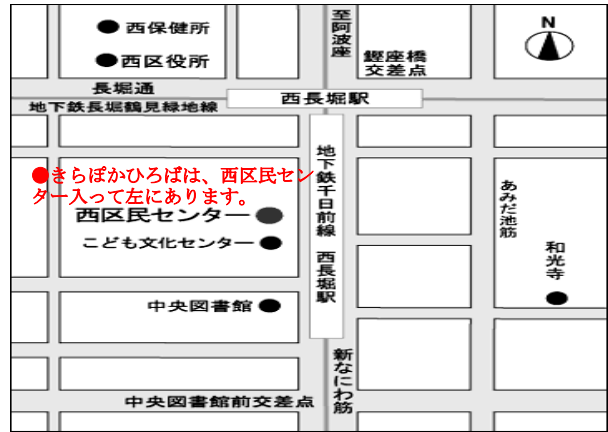

ブックスタート会場・地図（西区）

西区子ども・子育てプラザ

●本町3-7-2 ●TEL 6582-9553

「地図」
▼地下鉄
中央線
九条駅
中「九条」
駅「約3分」
歩阪線
★は条

つどいの広場シュッポポ

●南堀江4-24-5 ●TEL 080-5325-0337

YMCAとさぼり保育園 子育て支援センター 「ぶどうの木」

●土佐堀1-5-6 ●TEL 6449-4471

きらぼかひろば(西区民センター内)

●北堀江4-2-7 ●TEL 080-8511-8773

つどいの広場 ぴよぴよアイランド

●江之子島1-5-8 ロイヤルハイイツたそがれ2階
●TEL 6147-6701

つどいの広場ほっぺ

●南堀江2-9-28川喜金物株式会社ビル3階
●TEL 070-8408-5717

つどいの広場メッターラボ

●新町1-34-5-201 ●TEL 7500-1060