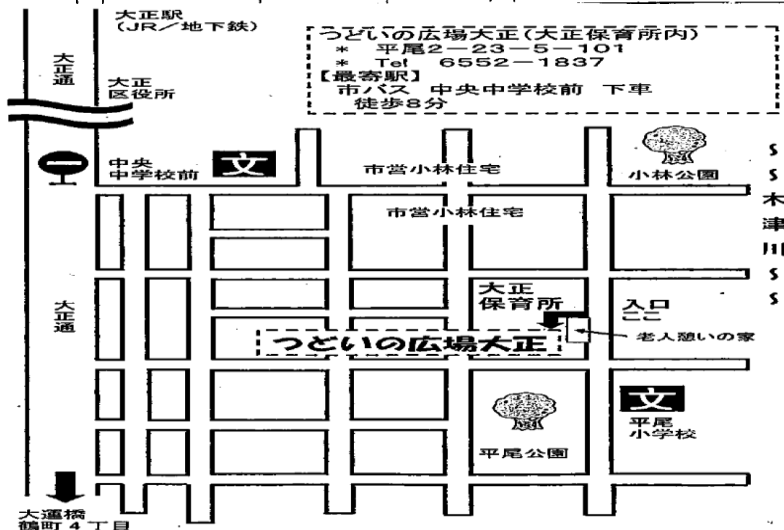

ブックスタート会場・地図（大正区）

大正区子ども・子育てプラザ

● 泉尾3-9-16 ● TEL 6554-5377

認定こども園ファミリー

● 三軒家東5-7-14
● TEL 6553-1515

地下鉄・JR・大正駅下車徒歩7分

つどいの広場大正

● 平尾2-23-5-101(大正保育所内)
● TEL 6552-1837