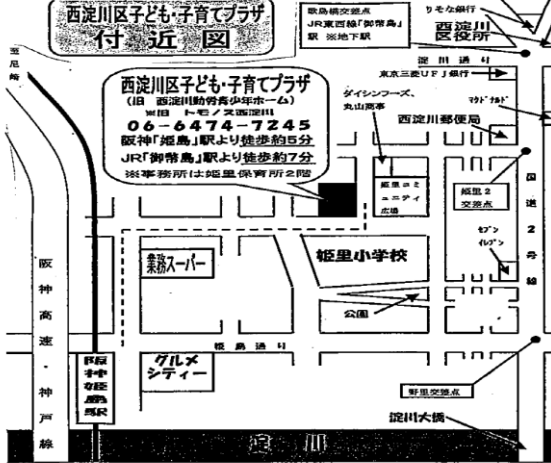

フックスタート会場・地図 (西淀川区)

西淀川区子ども・子育てプラザ
 ●姫里2-13-22 ●Tel. 6474-7245

西淀川区子ども・子育てプラザ
 付近図

つどいの広場柏里
 ●柏里3-17-1-101(柏里保育所内)
 ●Tel. 6471-0680

西淀川子育て支援センター
 ●佃2-2-51(佃保育所内)
 ●Tel. 6473-9503

にっこりRoomおおわだ

●大和田6-3-29 ●Tel. 6195-1303

にっこりRoomかわきた

●中島1-12-15 中島第3住宅集会所
 ●Tel. 6195-8503

上記以外の実施場所・お申し込みについては、西淀川区子ども・子育てプラザにお問い合わせください。