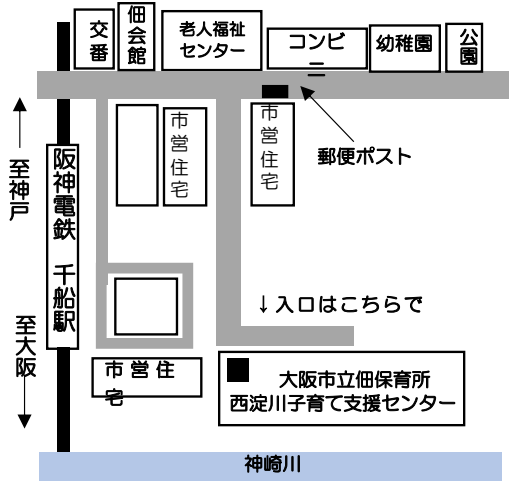

フックスタート会場・地図 (西淀川区)

西淀川区子ども・子育てプラザ
 ●姫里2-13-22 ●Tel. 6474-7245

西淀川区子ども・子育てプラザ
 付近図

つどいの広場柏里
 ●柏里3-17-1-101(柏里保育所内)
 ●Tel. 6471-0680

西淀川子育て支援センター
 ●佃2-2-51(佃保育所内)
 ●Tel. 6473-9503

にっこりRoomおおわだ

●大和田6-3-29 ●Tel. 6195-1303

にっこりRoomかわきた

●中島1-12-15 中島第3住宅集会所
 ●Tel. 6195-8503

上記以外の実施場所・お申し込みについては、西淀川区子ども・子育てプラザにお問い合わせください。