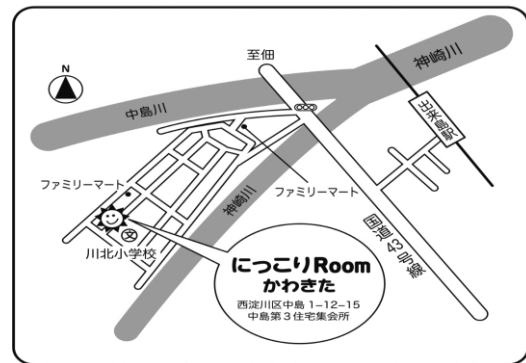

フックスタート会場・地図 (西淀川区)

西淀川区子ども・子育てプラザ
 ●姫里2-13-22 ●Tel. 6474-7245

西淀川区子ども・子育てプラザ
 付近図

つどいの広場柏里
 ●柏里3-17-1-101(柏里保育所内)
 ●Tel. 6471-0680

西淀川子育て支援センター
 ●佃2-2-51(佃保育所内)
 ●Tel. 6473-9503

にっこりRoomおおわだ

●大和田6-3-29 ●Tel. 6195-1303

にっこりRoomかわきた

●中島1-12-15 中島第3住宅集会所
 ●Tel. 6195-8503

上記以外の実施場所・お申し込みについては、西淀川区子ども・子育てプラザにお問い合わせください。