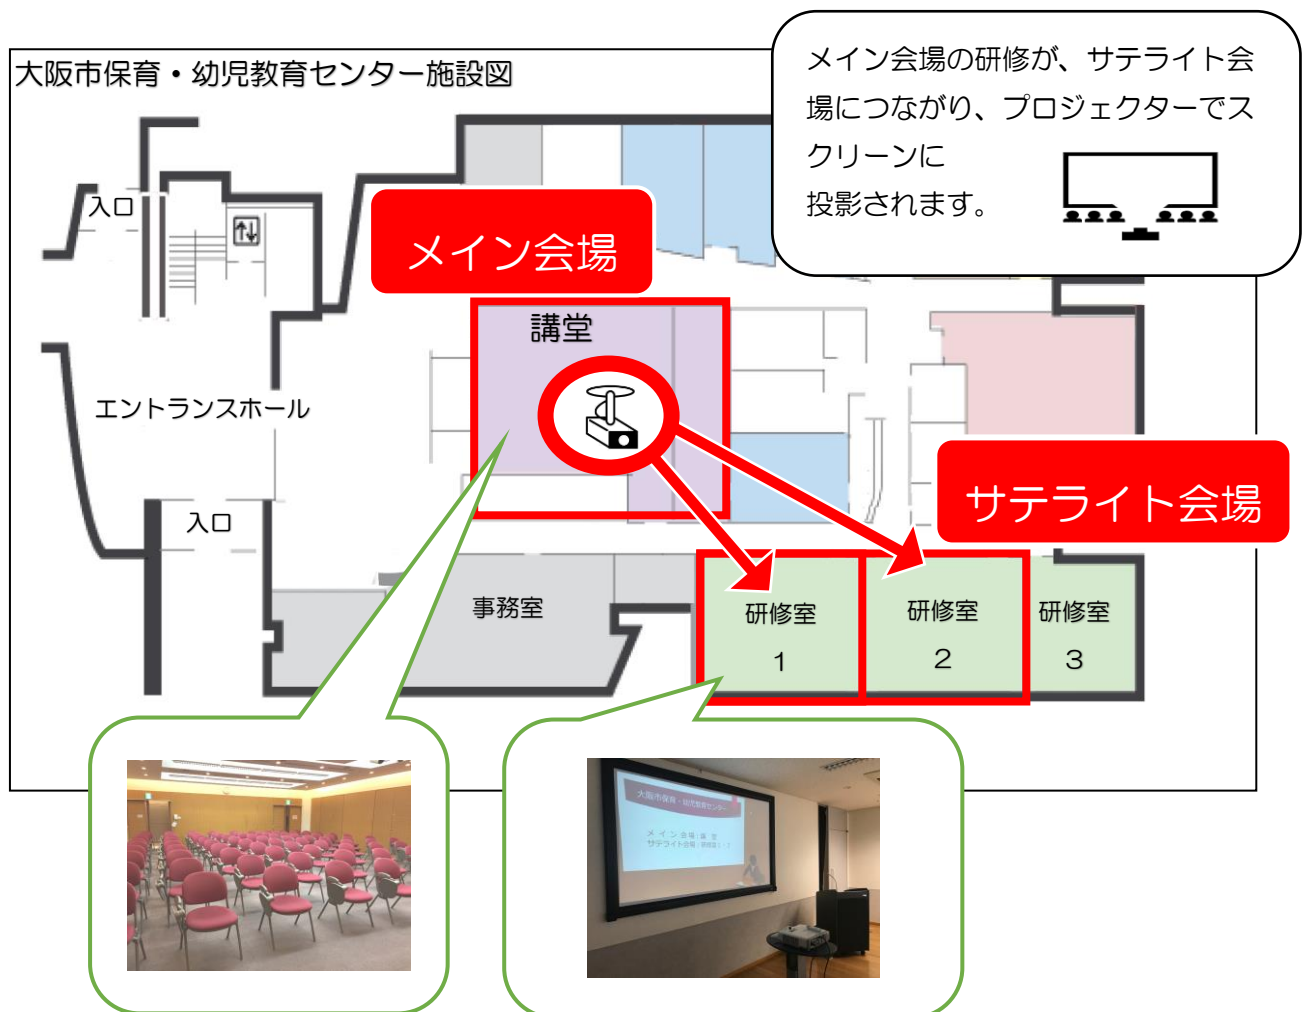

## サテライト会場について

サテライト会場はメイン会場と別部屋の研修会場を保育・幼児教育センター専用のシステムでつないだもので、メイン会場の研修内容を別部屋でも受講いただけます。音声での双方向のやり取りが可能です。

- メイン会場については椅子のみの設置をしております。記録をとるためのボード等は各自でご持参ください。
- 申込み多数のため、サテライト会場となる場合については、返信メールにてお知らせいたします。
- サテライト会場のご案内の場合でも、当日の欠席等でご来館時にメイン会場へご案内する場合がございます。