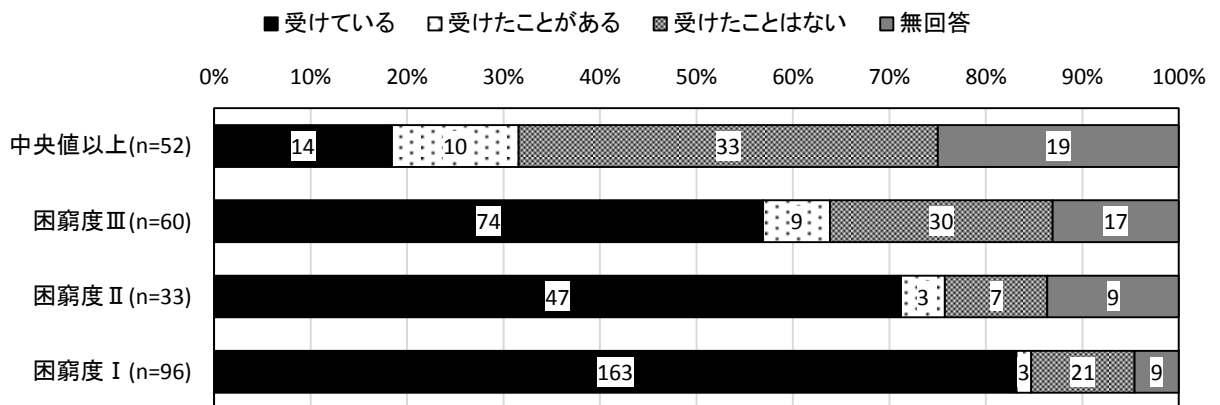

OP146「図 127 の補足図：困窮度別に見た、児童扶養手当（ひとり親）」を次のとおり訂正します。
（訂正後）

図 127 の補足図. 困窮度別に見た、児童扶養手当（ひとり親）

（訂正前）

図 127 の補足図. 困窮度別に見た、児童扶養手当（ひとり親）

OP172に「図 152 の補足図：困窮度別に見た、養育費（ひとり親）」を次のとおり追記します。
（追記）

図 152 の補足図. 困窮度別に見た、養育費（ひとり親）