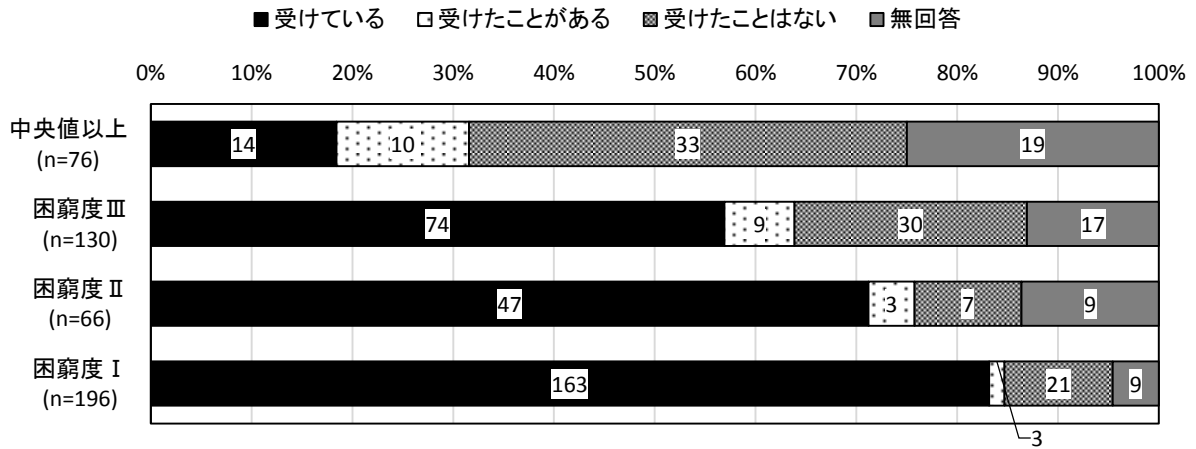

OP146「図 127 の補足図：困窮度別に見た、児童扶養手当（ひとり親）」を次のとおり訂正します。
（訂正後）

図 127 の補足図. 困窮度別に見た、児童扶養手当（ひとり親）

（訂正前）

図 127 の補足図. 困窮度別に見た、児童扶養手当（ひとり親）

OP172に「図 152 の補足図：困窮度別に見た、養育費（ひとり親）」を次のとおり追記します。
（追記）

図 152 の補足図. 困窮度別に見た、養育費（ひとり親）