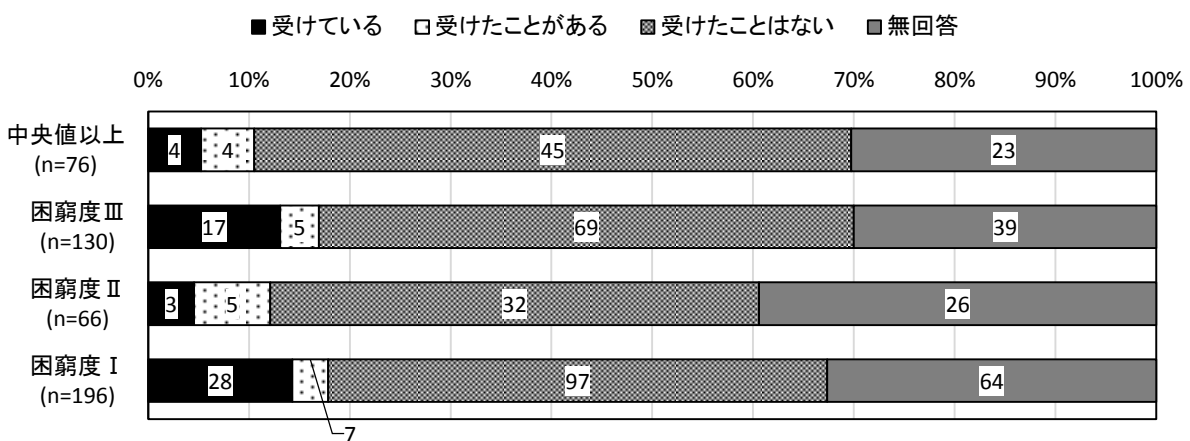

OP146「図 127 の補足図：困窮度別に見た、児童扶養手当（ひとり親）」を次のとおり訂正します。
（訂正後）

図 127 の補足図. 困窮度別に見た、児童扶養手当（ひとり親）

（訂正前）

図 127 の補足図. 困窮度別に見た、児童扶養手当（ひとり親）

OP172に「図 152 の補足図：困窮度別に見た、養育費（ひとり親）」を次のとおり追記します。
（追記）

図 152 の補足図. 困窮度別に見た、養育費（ひとり親）