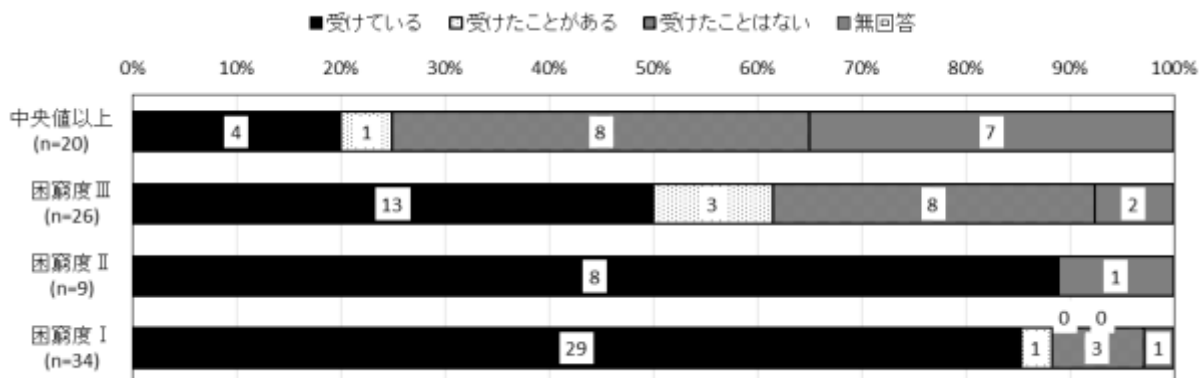

OP144「図 127 の補足図：困窮度別に見た、児童扶養手当（ひとり親）」を次のとおり訂正します。

(訂正後)

図 127 の補足図. 困窮度別に見た、児童扶養手当（ひとり親）

(訂正前)

図 127 の補足図. 困窮度別に見た、児童扶養手当（ひとり親）

OP170「図 152 の補足図. 困窮度別に見た、養育費（ひとり親）」を次のとおり訂正します。

(訂正後)

図 152 の補足図. 困窮度別に見た、養育費（ひとり親）

(訂正前)

図 152 の補足図. 困窮度別に見た、養育費（ひとり親）