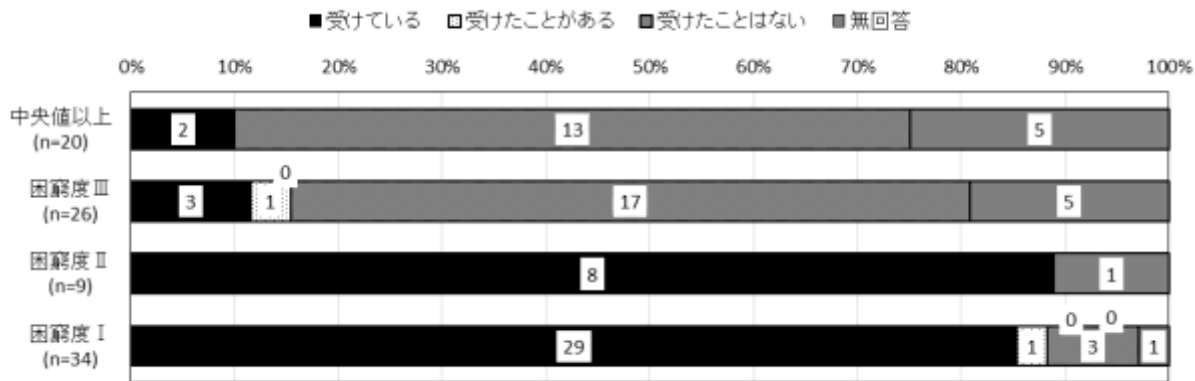

OP144「図 127 の補足図：困窮度別に見た、児童扶養手当（ひとり親）」を次のとおり訂正します。

(訂正後)

図 127 の補足図. 困窮度別に見た、児童扶養手当（ひとり親）

(訂正前)

図 127 の補足図. 困窮度別に見た、児童扶養手当（ひとり親）

OP170「図 152 の補足図. 困窮度別に見た、養育費（ひとり親）」を次のとおり訂正します。

(訂正後)

図 152 の補足図. 困窮度別に見た、養育費（ひとり親）

(訂正前)

図 152 の補足図. 困窮度別に見た、養育費（ひとり親）