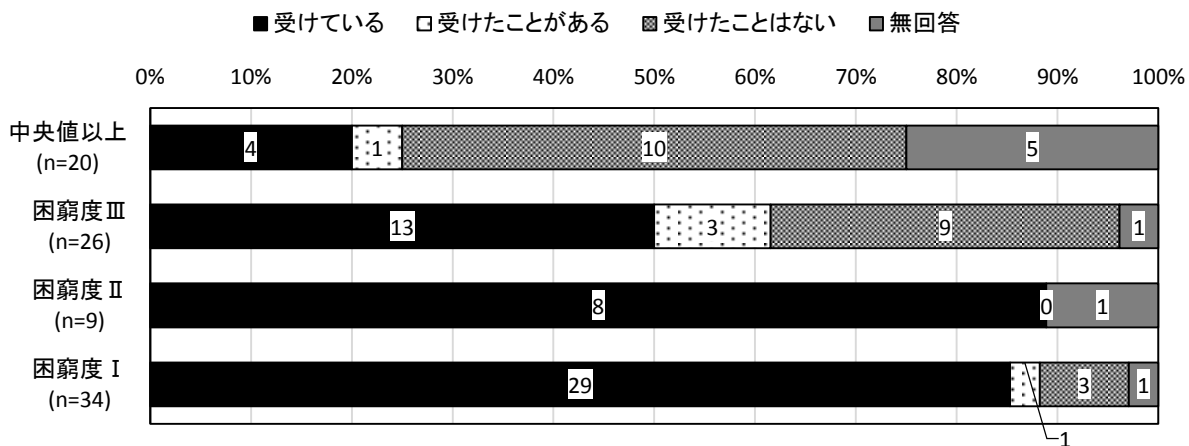

OP144「図 127 の補足図：困窮度別に見た、児童扶養手当（ひとり親）」を次のとおり訂正します。

(訂正後)

図 127 の補足図. 困窮度別に見た、児童扶養手当（ひとり親）

(訂正前)

図 127 の補足図. 困窮度別に見た、児童扶養手当（ひとり親）

OP170「図 152 の補足図. 困窮度別に見た、養育費（ひとり親）」を次のとおり訂正します。

(訂正後)

図 152 の補足図. 困窮度別に見た、養育費（ひとり親）

(訂正前)

図 152 の補足図. 困窮度別に見た、養育費（ひとり親）