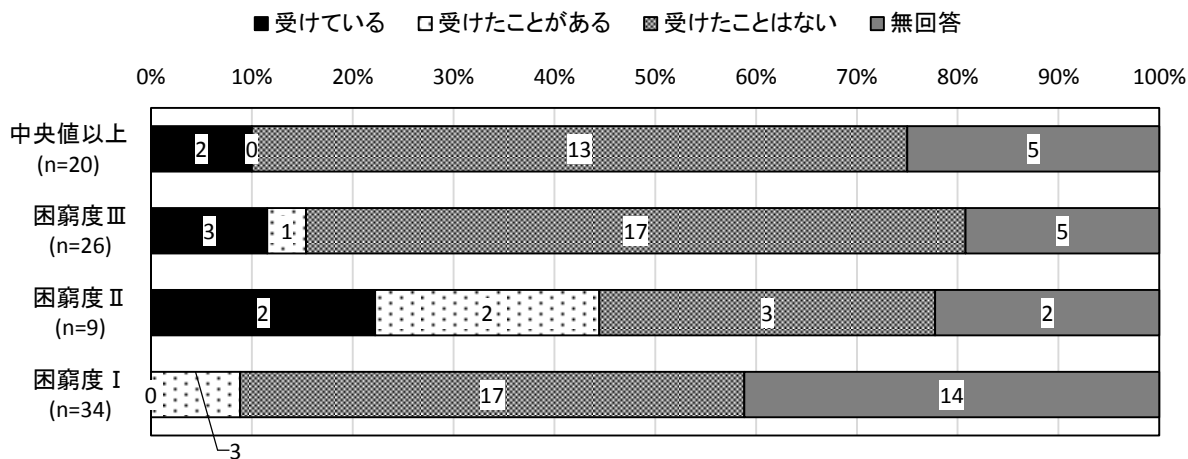

OP144「図 127 の補足図：困窮度別に見た、児童扶養手当（ひとり親）」を次のとおり訂正します。

(訂正後)

図 127 の補足図. 困窮度別に見た、児童扶養手当（ひとり親）

(訂正前)

図 127 の補足図. 困窮度別に見た、児童扶養手当（ひとり親）

OP170「図 152 の補足図. 困窮度別に見た、養育費（ひとり親）」を次のとおり訂正します。

(訂正後)

図 152 の補足図. 困窮度別に見た、養育費（ひとり親）

(訂正前)

図 152 の補足図. 困窮度別に見た、養育費（ひとり親）