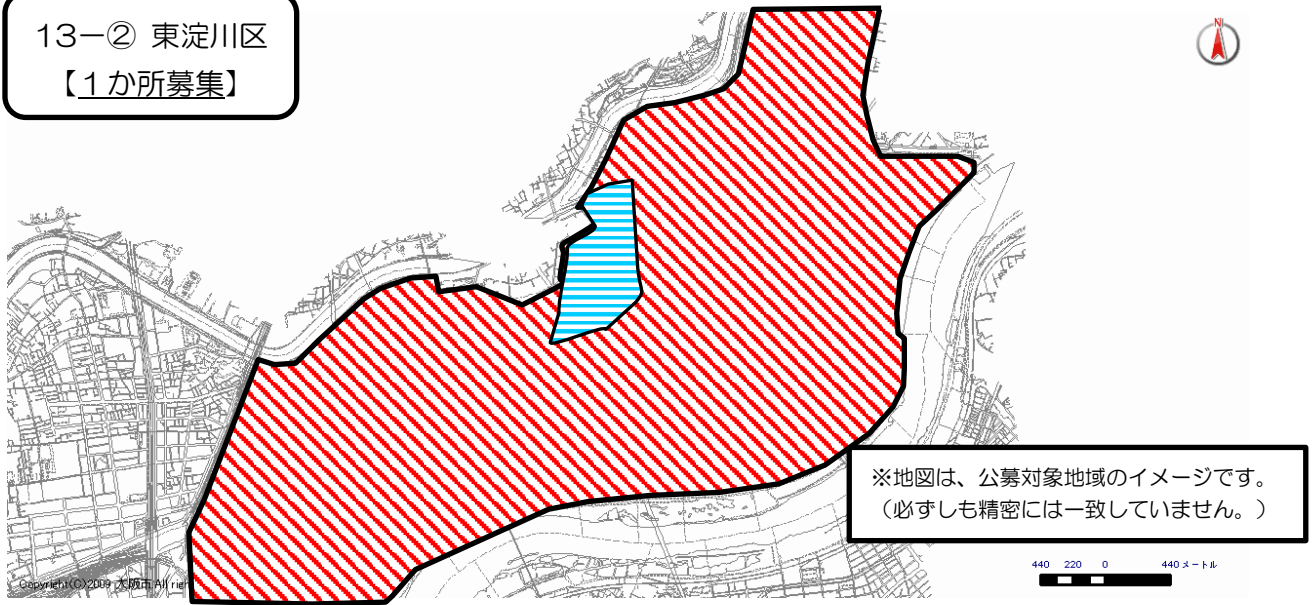

13-① 東淀川区
【1か所募集】

募集地域

A地域 
下新庄1～6丁目

B地域 
A地域を除く地域

C地域 
なし

補助金交付対象外地域 
なし

13-② 東淀川区
【1か所募集】

募集地域

A地域 

上新庄1～3丁目

B地域 

A地域を除く地域

C地域 

なし

補助金交付対象外地域 

なし

13-③ 東淀川区
【1か所募集】

募集地域

A地域 

小松1～4丁目、南江口1丁目

B地域 

A地域を除く地域

C地域 

なし