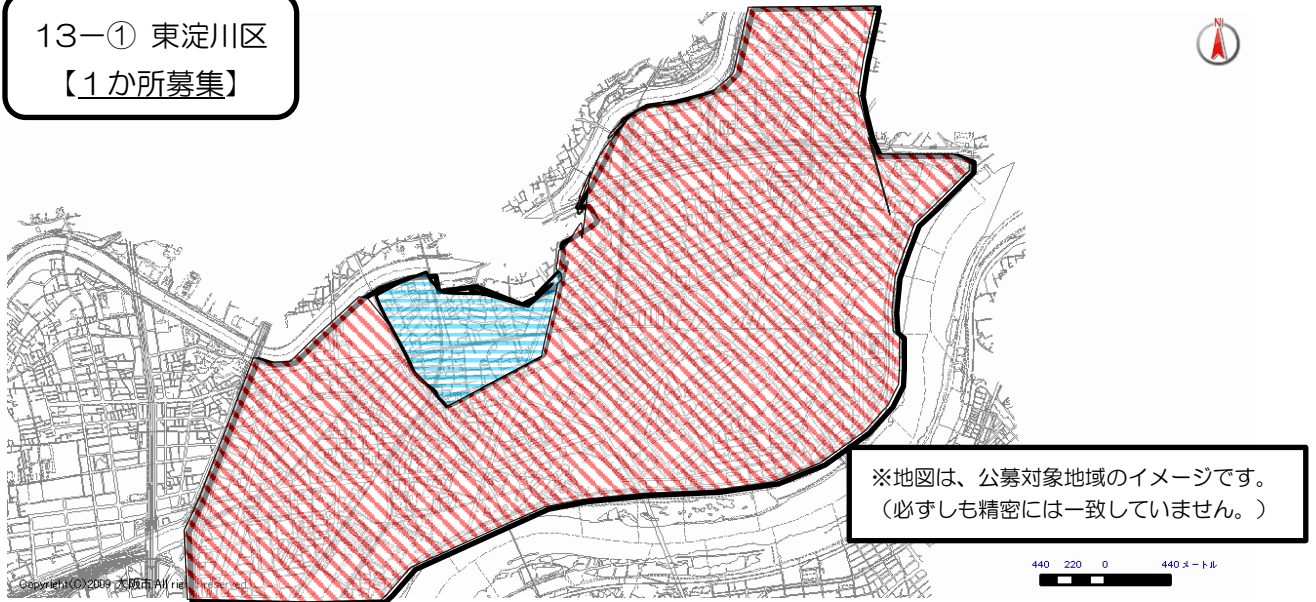

13-① 東淀川区
【1か所募集】

募集地域

A地域 
下新庄1～6丁目

B地域 
A地域を除く地域

C地域 
なし

補助金交付対象外地域 
なし

13-② 東淀川区
【1か所募集】

募集地域

A地域 

上新庄1～3丁目

B地域 

A地域を除く地域

C地域 

なし

補助金交付対象外地域 

なし

13-③ 東淀川区
【1か所募集】

募集地域

A地域 

小松1～4丁目、南江口1丁目

B地域 

A地域を除く地域

C地域 

なし