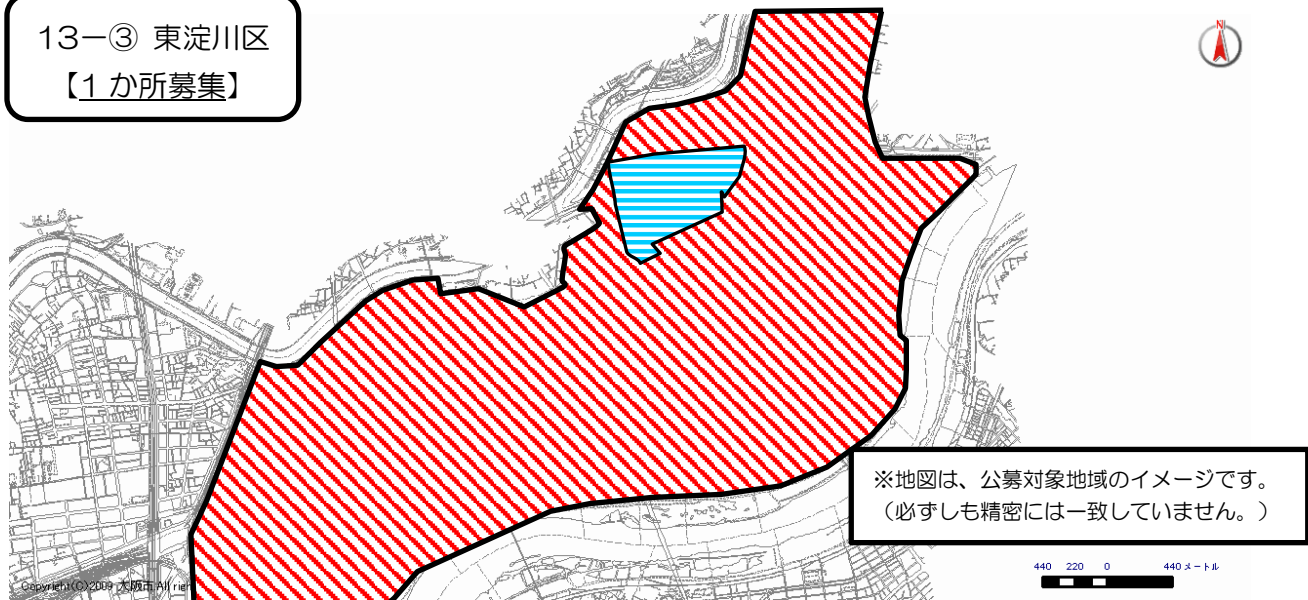

13-① 東淀川区
【1か所募集】

募集地域

A地域 
下新庄1～6丁目

B地域 
A地域を除く地域

C地域 
なし

補助金交付対象外地域 
なし

13-② 東淀川区
【1か所募集】

募集地域

A地域 

上新庄1～3丁目

B地域 

A地域を除く地域

C地域 

なし

補助金交付対象外地域 

なし

13-③ 東淀川区
【1か所募集】

募集地域

A地域 

小松1～4丁目、南江口1丁目

B地域 

A地域を除く地域

C地域 

なし