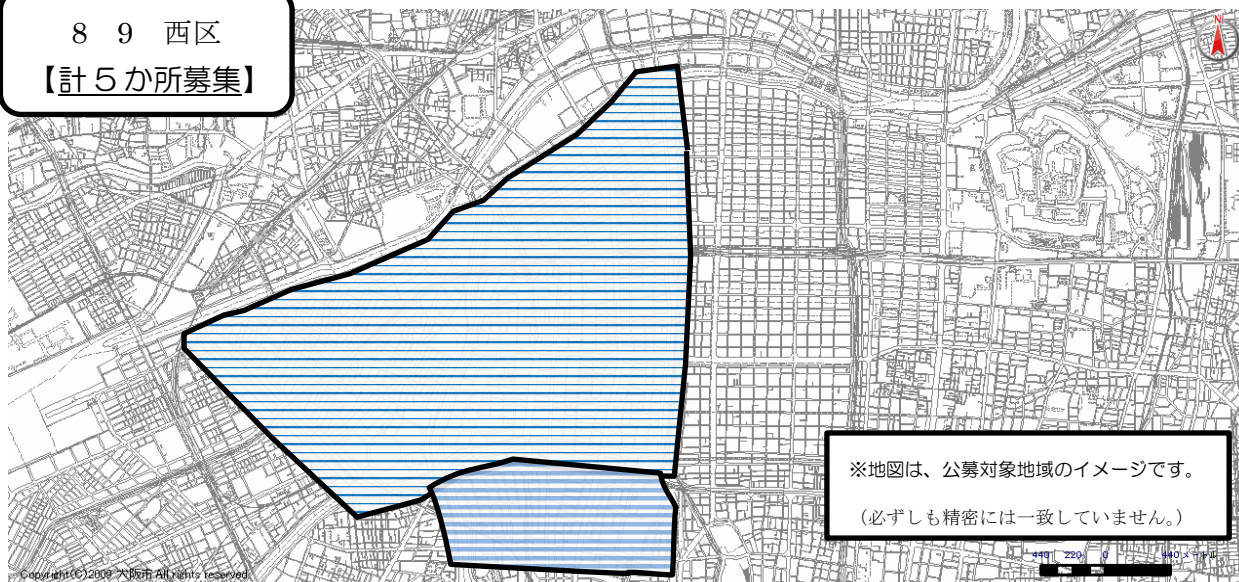

8 9 西区
【計5か所募集】

募集地域

A地域 
(区内) 区内全域
及び

(区外) 浪速区元町1丁目、湊町全域、立葉全域、幸町全域、桜川全域、稻荷全域、木津川1丁目
※当該地域については、浪速区の地域への設置となりますが、本募集番号で応募可能です。

B地域 
なし

C地域 
なし

補助金交付対象外地域 
なし