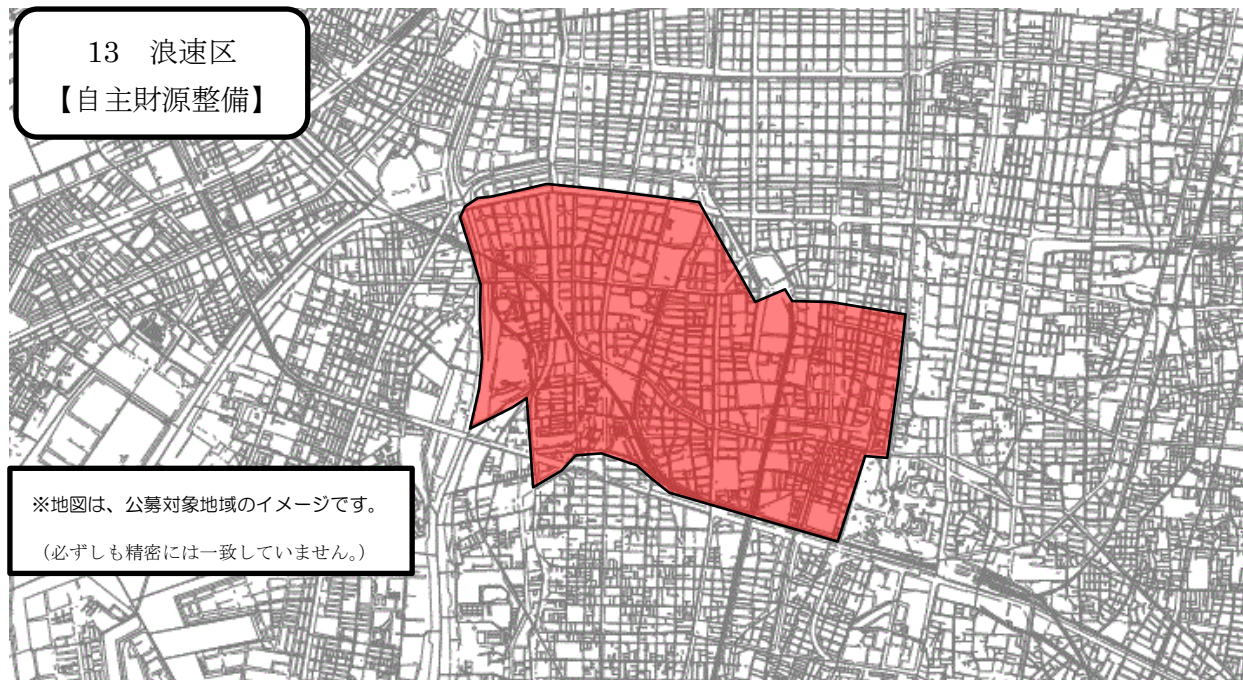

13 浪速区
【自主財源整備】

※地図は、公募対象地域のイメージです。
(必ずしも精密には一致していません。)

保育施設等整備が望ましい地域
区内全域

(区間調整枠) 浪速区元町1丁目、湊町全域、立葉全域、幸町全域、桜川全域、稻荷全域、木津川1丁目については西区募集番号6での応募が可能です。本募集要項15ページをご覧ください。
浪速区幸町3丁目、木津川1丁目、桜川4丁目、立葉2丁目については大正区募集番号9での応募が可能です。本募集要項17ページをご覧ください。