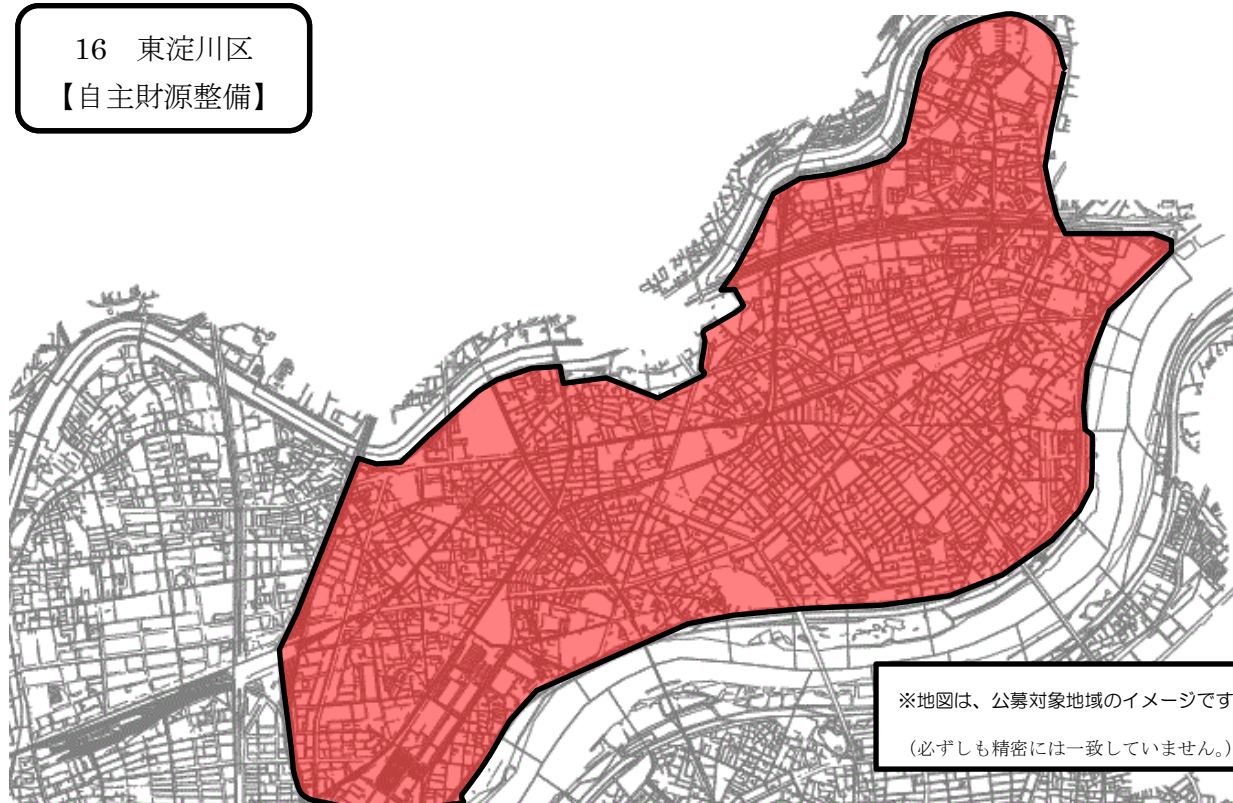

16 東淀川区  
【自主財源整備】

※地図は、公募対象地域のイメージです。  
(必ずしも精密には一致していません。)

保育施設等整備が望ましい地域  
区内全域