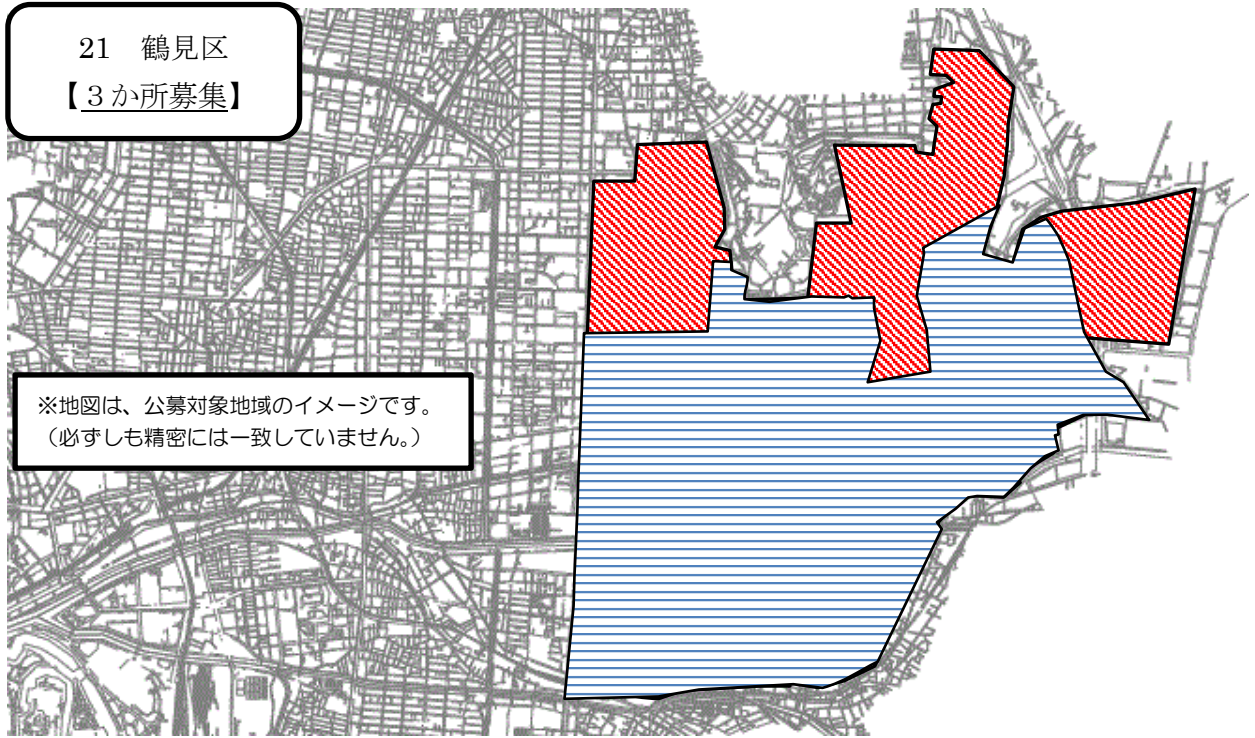

21 鶴見区
【3か所募集】

※地図は、公募対象地域のイメージです。
(必ずしも精密には一致していません。)

募集地域

A地域 

鶴見1丁目～5丁目、横堤1丁目～5丁目、諸口1丁目～6丁目、徳庵1丁目～2丁目、
浜2丁目～4丁目、茨田大宮1丁目、安田1丁目～4丁目、中茶屋1丁目～2丁目、
放出東1丁目～3丁目、今津北1丁目～5丁目、今津中1丁目～5丁目、今津南1丁目～4丁目

B地域 

緑1丁目～4丁目、鶴見6丁目、浜5丁目、焼野1丁目～3丁目、茨田大宮2丁目～4丁目