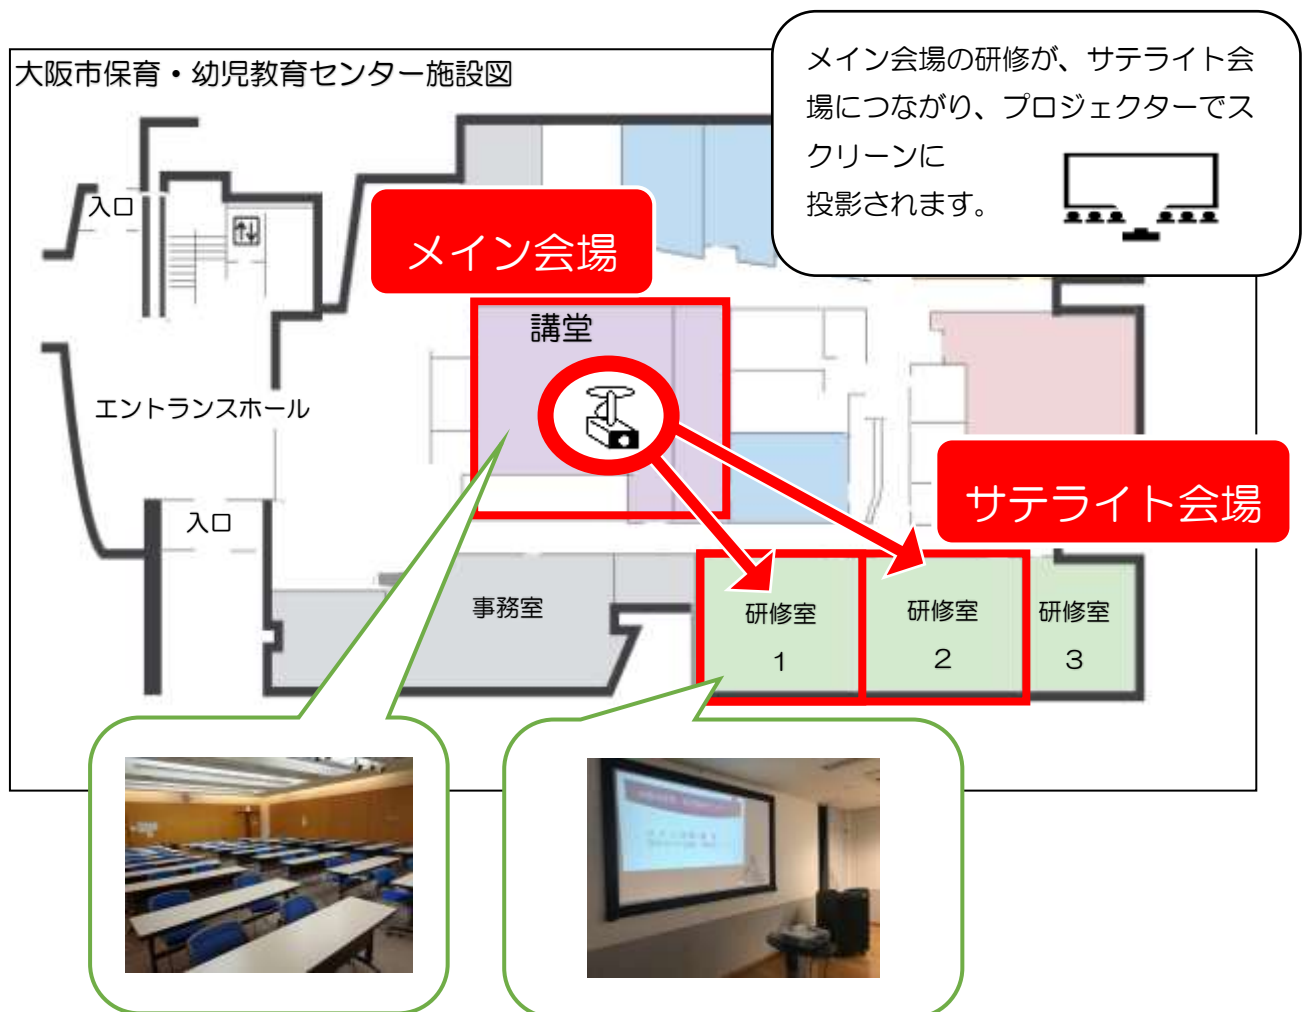

サテライト会場について

サテライト会場はメイン会場と別部屋の研修会場を保育・幼児教育センター専用のシステムでつないだもので、メイン会場の研修内容を別部屋でも受講いただけます。音声での双方向のやり取りが可能です。

メイン会場【定員 48 名】

サテライト会場【研修室 1・2（各 28 名）】となり、104 名規模の研修実施が可能です。

- 申込多数のため、サテライト会場となる場合については、返信メールにてお知らせいたします。
- サテライト会場のご案内の場合でも、当日の欠席等でご来館時にメイン会場へご案内する場合がございます。