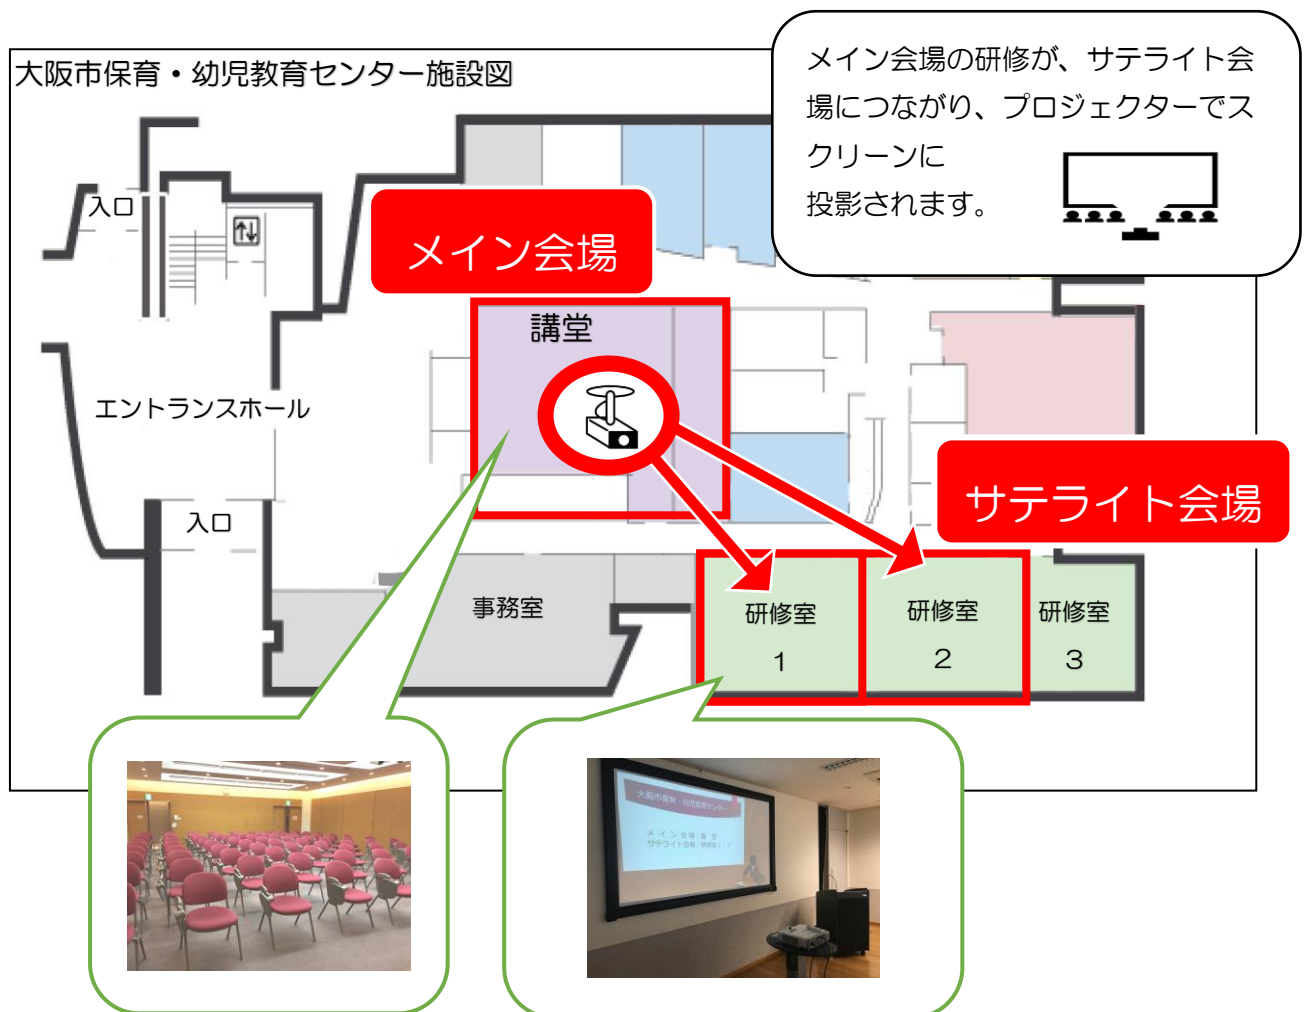

サテライト会場について

サテライト会場はメイン会場と別部屋の研修会場を保育・幼児教育センター専用のシステムでつないだもので、メイン会場の研修内容を別部屋でも受講いただけます。音声での双方向のやり取りが可能です。

メイン会場【定員 100 名】

サテライト会場【研修室 1・2（各 45 名）】となり、190 名規模の研修実施が可能です。

- メイン会場については椅子のみの設置をしております。記録をとるためのボード等は各自でご持参ください。
- 申込多数のため、サテライト会場となる場合については、返信メールにてお知らせいたします。
- サテライト会場のご案内の場合でも、当日の欠席等でご来館時にメイン会場へご案内する場合がございます。