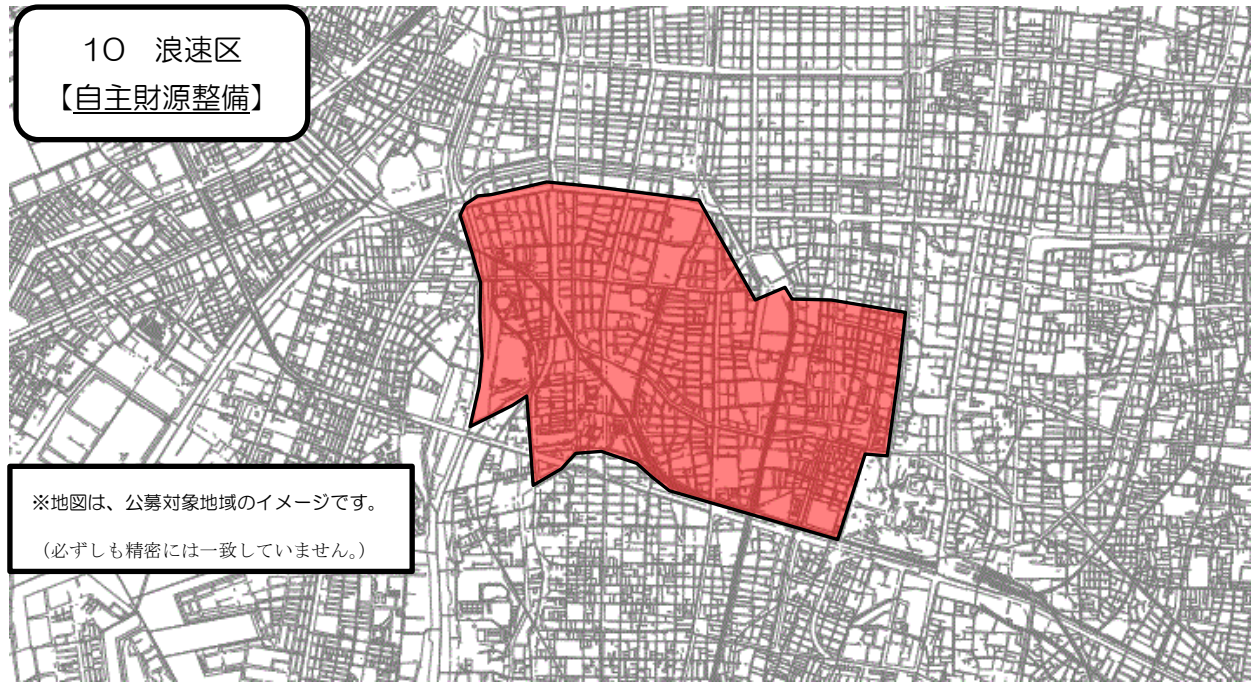

10 浪速区
【自主財源整備】

※地図は、公募対象地域のイメージです。
(必ずしも精密には一致していません。)

保育施設等整備が望ましい地域
区内全域

(区間調整枠)

浪速区元町1丁目、湊町全域、立葉全域、幸町全域、桜川全域、稻荷全域、木津川1丁目については西区募集番号6での応募が可能です。本募集要項12ページをご覧ください。