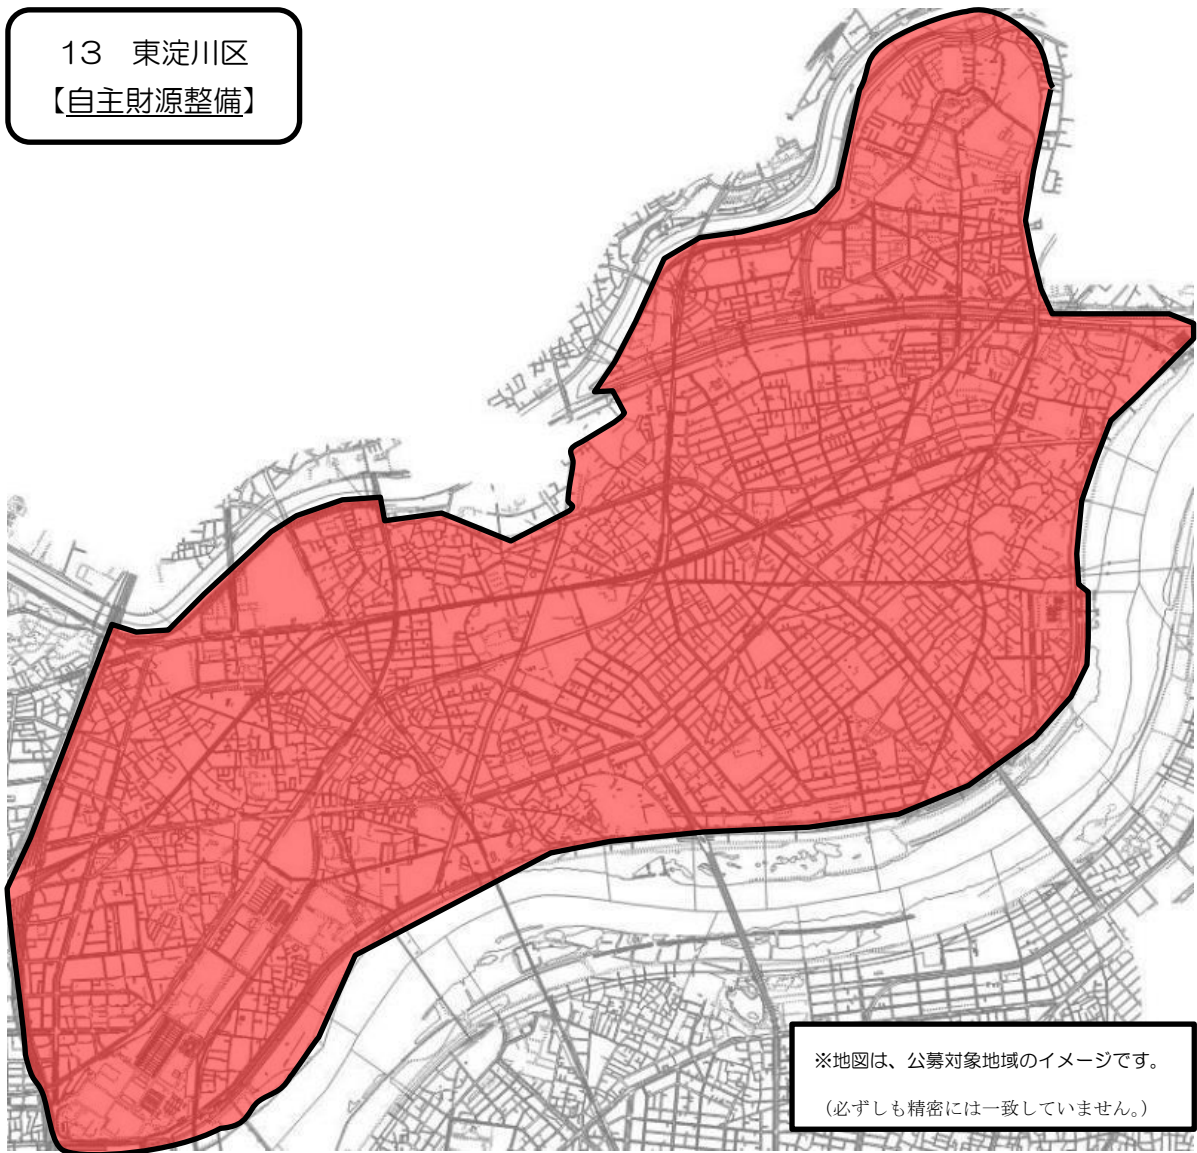

13 東淀川区
【自主財源整備】

※地図は、公募対象地域のイメージです。
(必ずしも精密には一致していません。)

保育施設等整備が望ましい地域
区内全域