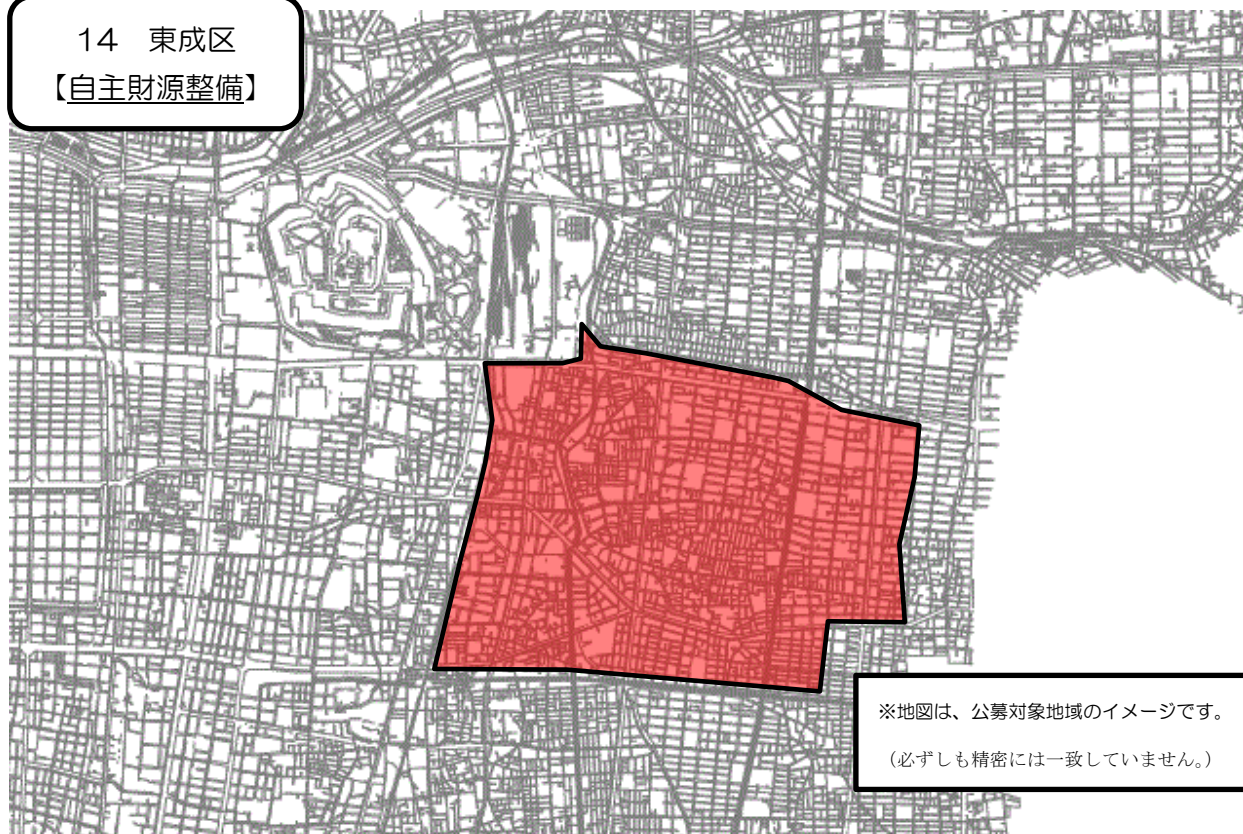

14 東成区
【自主財源整備】

※地図は、公募対象地域のイメージです。
(必ずしも精密には一致していません。)

保育所整備の望ましい地域

区内全域

(区間調整枠) 東成区中道3・4丁目、東小橋1～3丁目、玉津1～3丁目については天王寺区
募集番号9-②での応募が可能です。本募集要項16ページをご覧ください。