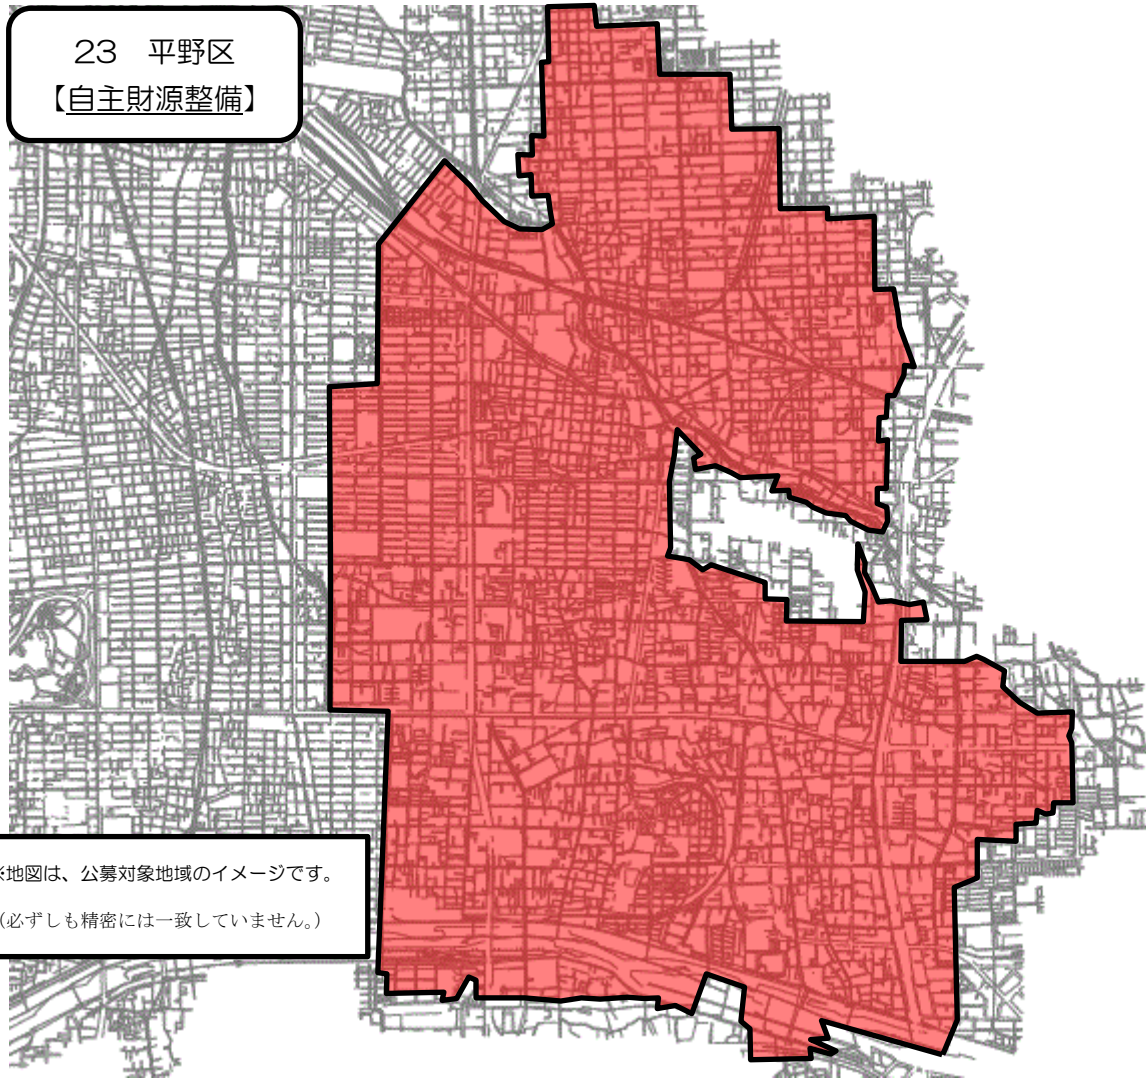

23 平野区  
【自主財源整備】

※地図は、公募対象地域のイメージです。  
(必ずしも精密には一致していません。)

保育施設等整備が望ましい地域  
区内全域