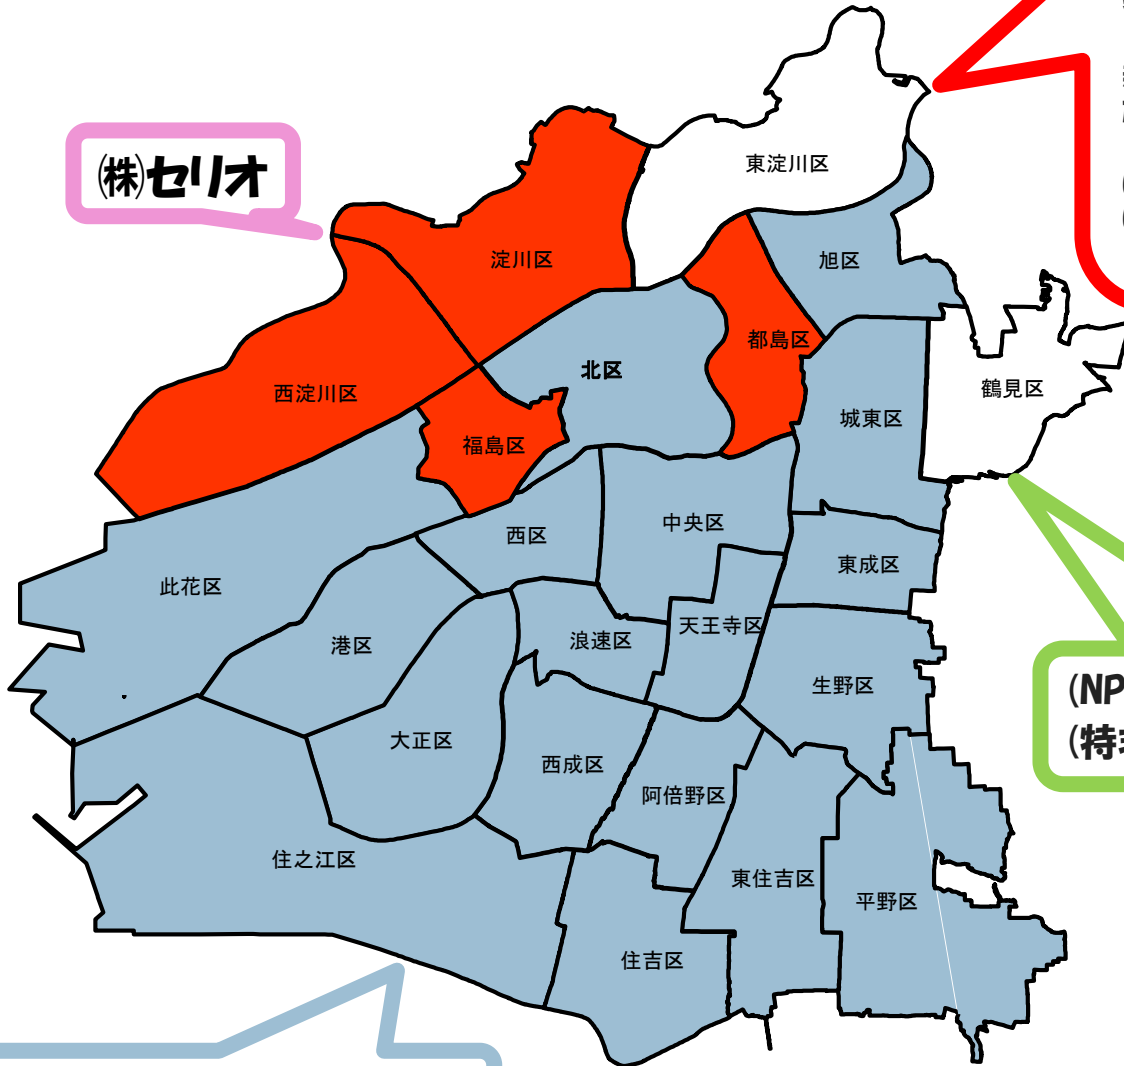

(株)セリオ

(社福)東淀川区社会福祉協議会・西淀路地域社会福祉協議会児童いきいき放課後事業共同体
(社福)東淀川区社会福祉協議会・新庄地域活動協議会児童いきいき放課後事業共同体
(社福)東淀川区社会福祉協議会・いたかの地域活動協議会児童いきいき放課後事業共同体
(一財)大阪教育文化振興財団

(NP0)榎本地域活動協議会
(特非)緑・ふれあいの家

(一財)大阪教育文化振興財団