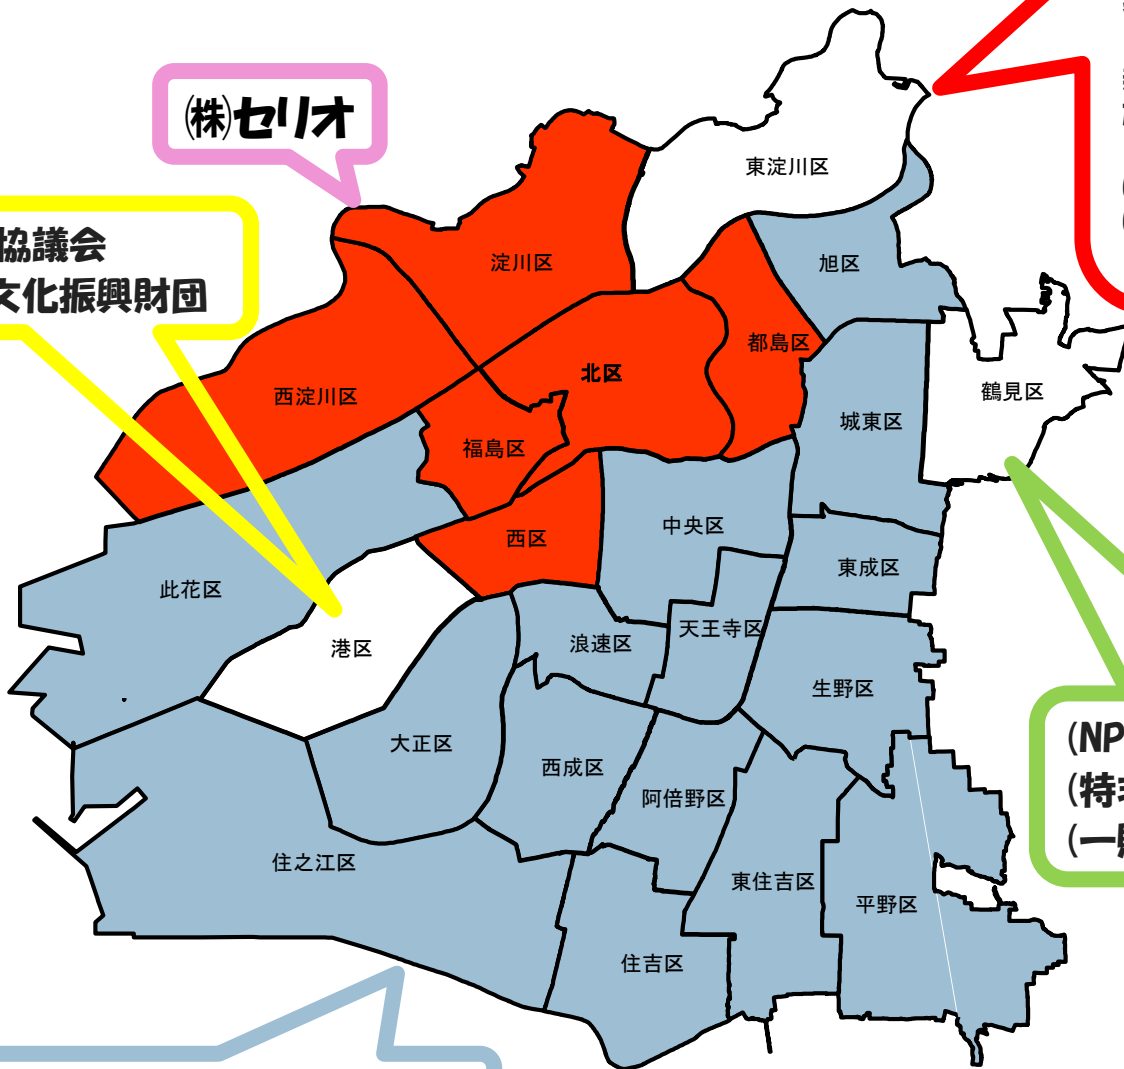

運営管理団体(地図)

(株)セリオ

南市岡地域活動協議会
(一財)大阪教育文化振興財団

(社福)東淀川区社会福祉協議会・西淡路地域社会福祉協議会児童いきいき放課後事業共同体
(社福)東淀川区社会福祉協議会・新庄地域活動協議会児童いきいき放課後事業共同体
(社福)東淀川区社会福祉協議会・いたかの地域活動協議会児童いきいき放課後事業共同体
(一財)大阪教育文化振興財団

(NPO)榎本地域活動協議会
(特非)緑・ふれあいの家
(一財)大阪教育文化振興財団

(一財)大阪教育文化振興財団