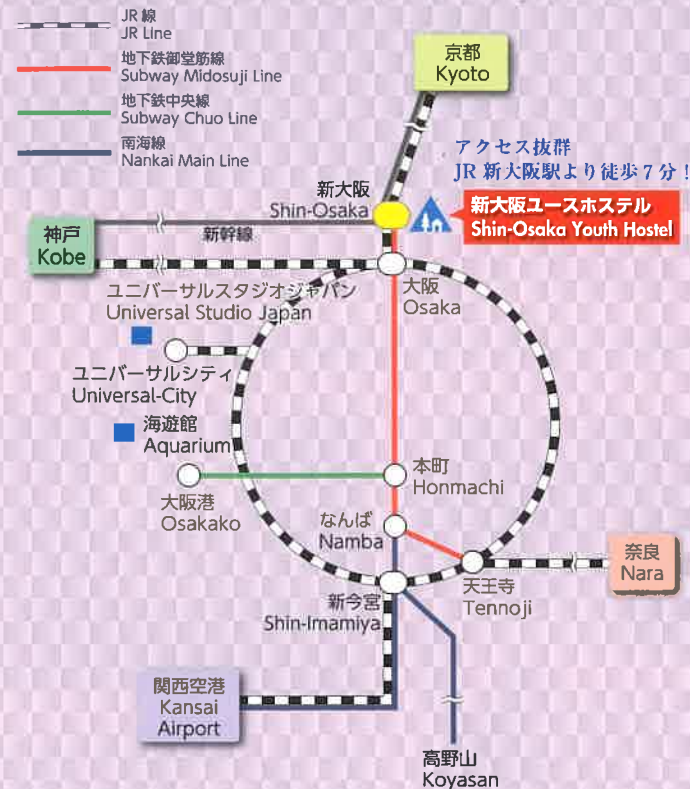

We are superior in cleanliness among the world Youth Hostel. Enjoy our clean guest rooms.

good Wi-Fi 完備

10階にはフリースポットがありますので、ノートパソコンなどをお持ちであれば、無料でインターネットにつなぐことができます。

Wifi is provided on the 10th floor, so laptop owners may use it for free.

good コーヒー・紅茶のサービス

夜のティータイムでは、お客様同士の交流も盛んです。

We serve free coffee and tea at the lobby every evening. You can relax and enjoy your free time.

good 自炊室が便利 (無料)

自炊室では器具もそろっており、いつでも自由に料理を作ることができます。

You can prepare your own food in the self-kitchen. It is always for free and you can use it for 24h.

It is always for free and you can use it for 24h.

good サークル・グループの研修、合宿に!

音楽室、会議室、ホールなどもあるので研修や講演会、発表会にご利用できます。

On the other floors we offer rental rooms including an assembly hall, meeting rooms and more. You are welcome to use them with your group.

ハイクオリティーな品質保証を誇る優良施設

国際ユース hostel 連盟より認定を受け、潜在の快適さ、食事レベル、立地環境をはじめ50項目もの厳しい審査基準をクリアしています。

ユースホステルとは?

世界の国々に約4,400か所あり、旅の宿として最大のネットワークを形成しており、楽しく安全に、そして清潔で経済的な宿泊施設です。新大阪YHは、厳しい審査をクリアしたハイクオリティーYHです。どなたでも気軽にご利用いただけます。

What is Youth Hostel?

It is a safe, pleasant and economical accommodation with networks all over the world. There are approximately 4,400 locations in the world. Shin-Osaka Youth Hostel got the high quality certification by International Youth Hostel Federation with passing a rigorous screening.

Area Map

関西圏での観光スポットへ、抜群のアクセス!
Best sightseeing locations in the Kansai area

所要時間 Time required.

京都 Kyoto	JR 京都線 新快速 乗車 25分 25 minutes by JR Kyoto Line
神戸 Kobe	JR 東海道・山陽本線 新快速 乗車 30分 30 minutes by JR Tokaido・Sanyo Main Line
関西空港 Kansai Airport	JR 特急はるか 乗車 45分 45 minutes by JR Airport Express "Haruka"
駐車場	有料駐車場あり (割引あり)

新大阪ユースホステル

〒533-0033 大阪市東淀川区東中島1-13-13(ココプラザ10階)
10F 1-13-13, Higashinakajima, Higashiyodogawa-ku, Osaka-city

TEL 06-6370-5427 FAX 06-6370-5428

URL <http://osaka-yha.or.jp/shin-osaka/>

E-mail shin-osaka@osaka-yha.or.jp

Shin Osaka Youth Hostel

温かい心にふれる旅