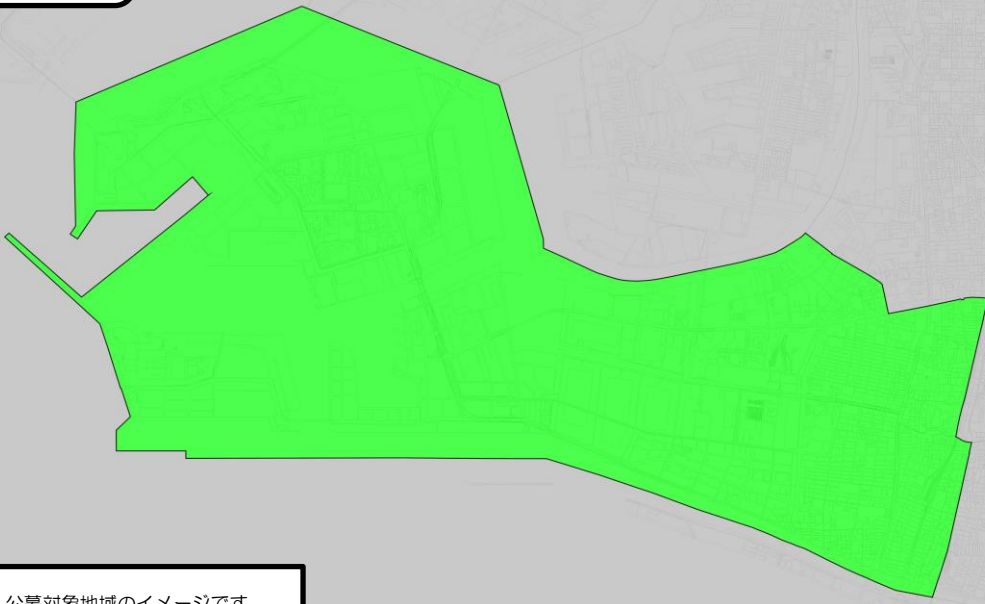

20 住之江区
【自主財源整備】

※地図は、公募対象地域のイメージです。
(必ずしも精密には一致していません。)

保育施設等整備が望ましい地域 
区内全域