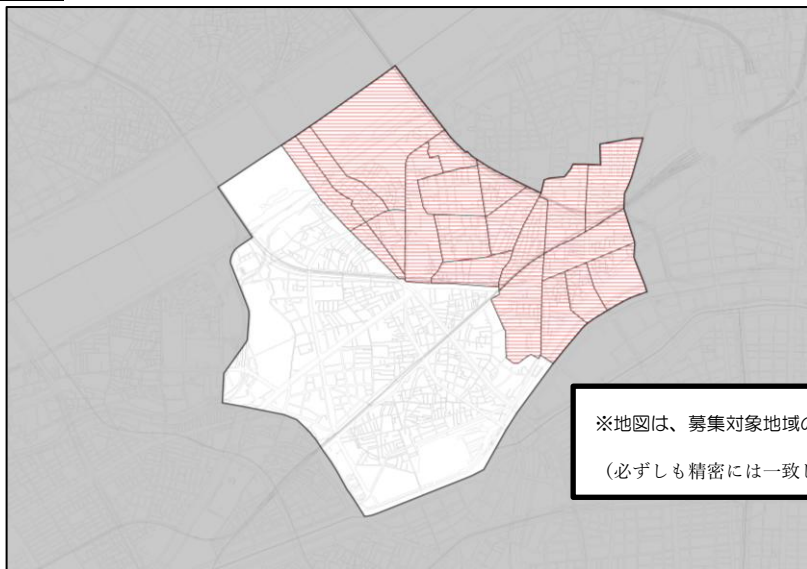

## ア 物件募集地域

次に掲げる地域で物件を募集します。

なお、今後募集対象地域は変更される場合があります。

### (ア) 都島区

募集対象地域（都島北通全域、内代町1丁目～3丁目、御幸町1丁目、高倉町1丁目、毛馬町全域、大東町全域）

### (イ) 福島区

募集対象地域（福島1丁目～8丁目、鷺洲1丁目～6丁目、海老江1丁目～6丁目）

(ウ) 中央区

※地図は、募集対象地域のイメージです。  
(必ずしも精密には一致していません。)

 募集対象地域（区内全域）

(エ) 淀川区

※地図は、募集対象地域のイメージです。  
(必ずしも精密には一致していません。)

 募集対象地域（十八条全域、西三国1丁目～4丁目、東三国1丁目～6丁目、西宮原1丁目～3丁目、宮原1丁目～5丁目、三国本町1～3丁目、三津屋北1丁目、2丁目、三津屋南1丁目、2丁目、新高1～6丁目、三津屋中1丁目・2丁目、野中北1丁目・2丁目、木川西1丁目、2丁目、木川東1丁目・2丁目、十三東1丁目、3丁目）