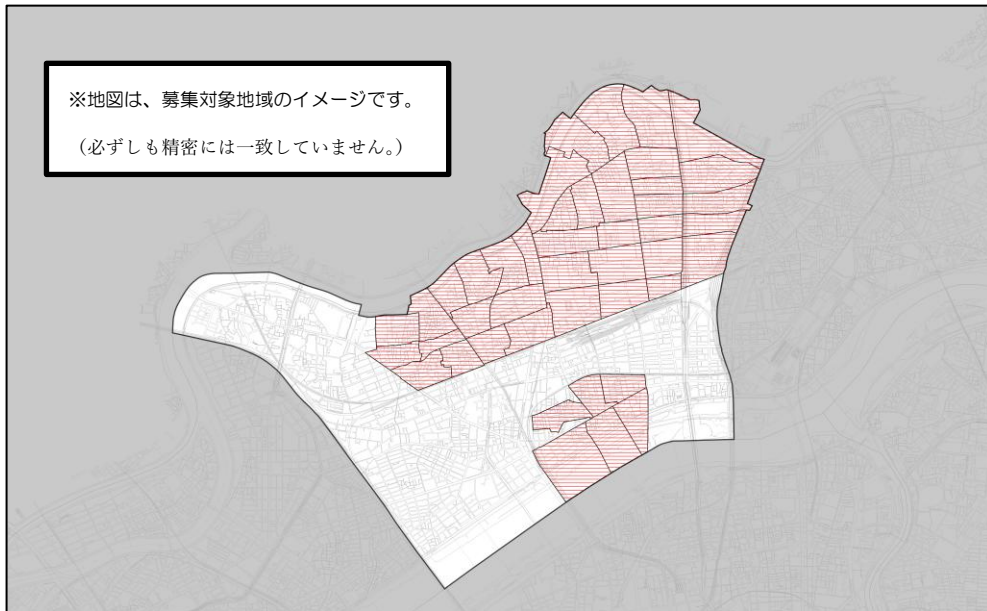

### (ア) 都島区

募集対象地域（都島北通全域、内代町1丁目～3丁目、御幸町1丁目、高倉町1丁目、毛馬町全域、大東町全域）

### (イ) 福島区

募集対象地域（福島1丁目～8丁目、鷺洲1丁目～6丁目、海老江1丁目～6丁目）

(ウ) 中央区

※地図は、募集対象地域のイメージです。  
(必ずしも精密には一致していません。)

 募集対象地域（区内全域）

(エ) 淀川区

※地図は、募集対象地域のイメージです。  
(必ずしも精密には一致していません。)

 募集対象地域（十八条全域、西三国1丁目～4丁目、東三国1丁目～6丁目、西宮原1丁目～3丁目、宮原1丁目～5丁目、三国本町1～3丁目、三津屋北1丁目、2丁目、三津屋南1丁目、2丁目、新高1～6丁目、三津屋中1丁目・2丁目、野中北1丁目・2丁目、木川西1丁目、2丁目、木川東1丁目・2丁目、十三東1丁目、3丁目）

(オ) 東淀川区

 募集対象地域（区内全域）

(カ) 東成区

 募集対象地域（区内全域）

(キ) 旭区

※地図は、募集対象地域のイメージです。  
(必ずしも精密には一致していません。)

募集対象地域（大宮1丁目～5丁目、高殿1丁目～7丁目、赤川全域、生江全域、中宮1丁目～5丁目、今市全域、森小路全域、清水全域、新森全域、千林全域）

(ク) 東住吉区