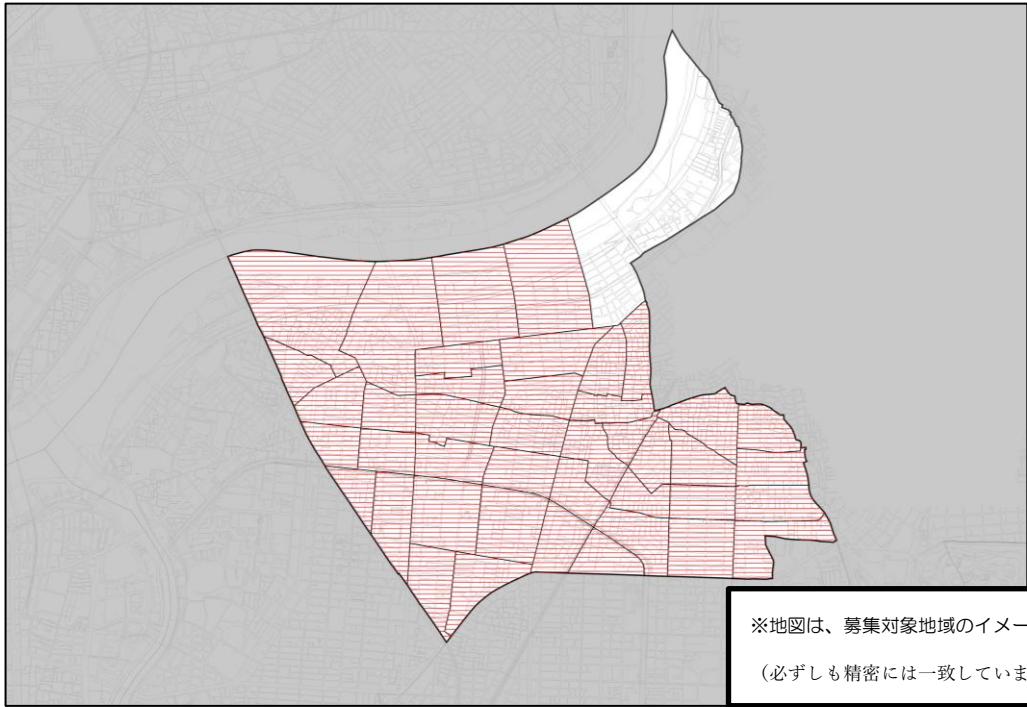

### (イ) 福島区

募集対象地域（福島1丁目～8丁目、鷺洲1丁目～6丁目、海老江1丁目～6丁目）

(ウ) 中央区

※地図は、募集対象地域のイメージです。  
(必ずしも精密には一致していません。)

 募集対象地域（区内全域）

(エ) 淀川区

※地図は、募集対象地域のイメージです。  
(必ずしも精密には一致していません。)

 募集対象地域（十八条全域、西三国1丁目～4丁目、東三国1丁目～6丁目、西宮原1丁目～3丁目、宮原1丁目～5丁目、三国本町1～3丁目、三津屋北1丁目、2丁目、三津屋南1丁目、2丁目、新高1～6丁目、三津屋中1丁目・2丁目、野中北1丁目・2丁目、木川西1丁目、2丁目、木川東1丁目・2丁目、十三東1丁目、3丁目）

(オ) 東淀川区

 募集対象地域（区内全域）

(カ) 東成区

 募集対象地域（区内全域）

(キ) 旭区

※地図は、募集対象地域のイメージです。  
(必ずしも精密には一致していません。)

募集対象地域（大宮1丁目～5丁目、高殿1丁目～7丁目、赤川全域、生江全域、中宮1丁目～5丁目、今市全域、森小路全域、清水全域、新森全域、千林全域）

(ク) 東住吉区