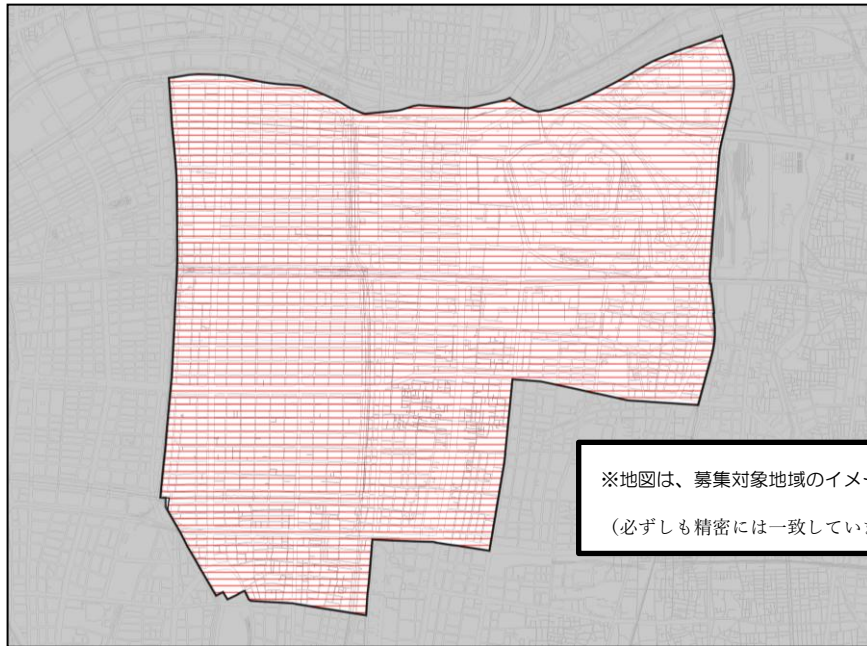

### (ア) 都島区

募集対象地域（都島北通全域、内代町1丁目～3丁目、御幸町1丁目、高倉町1丁目、毛馬町全域、大東町全域）

### (イ) 福島区

募集対象地域（福島1丁目～8丁目、鷺洲1丁目～6丁目、海老江1丁目～6丁目）

(ウ) 中央区

※地図は、募集対象地域のイメージです。  
(必ずしも精密には一致していません。)

 募集対象地域（区内全域）

(エ) 淀川区

※地図は、募集対象地域のイメージです。  
(必ずしも精密には一致していません。)

 募集対象地域（十八条全域、西三国1丁目～4丁目、東三国1丁目～6丁目、西宮原1丁目～3丁目、宮原1丁目～5丁目、三国本町1～3丁目、三津屋北1丁目、2丁目、三津屋南1丁目、2丁目、新高1～6丁目、三津屋中1丁目・2丁目、野中北1丁目・2丁目、木川西1丁目、2丁目、木川東1丁目・2丁目、十三東1丁目、3丁目）

(オ) 東淀川区

 募集対象地域（区内全域）

(カ) 東成区

 募集対象地域（区内全域）

(キ) 旭区

※地図は、募集対象地域のイメージです。  
(必ずしも精密には一致していません。)

募集対象地域（大宮1丁目～5丁目、高殿1丁目～7丁目、赤川全域、生江全域、中宮1丁目～5丁目、今市全域、森小路全域、清水全域、新森全域、千林全域）

(ク) 東住吉区