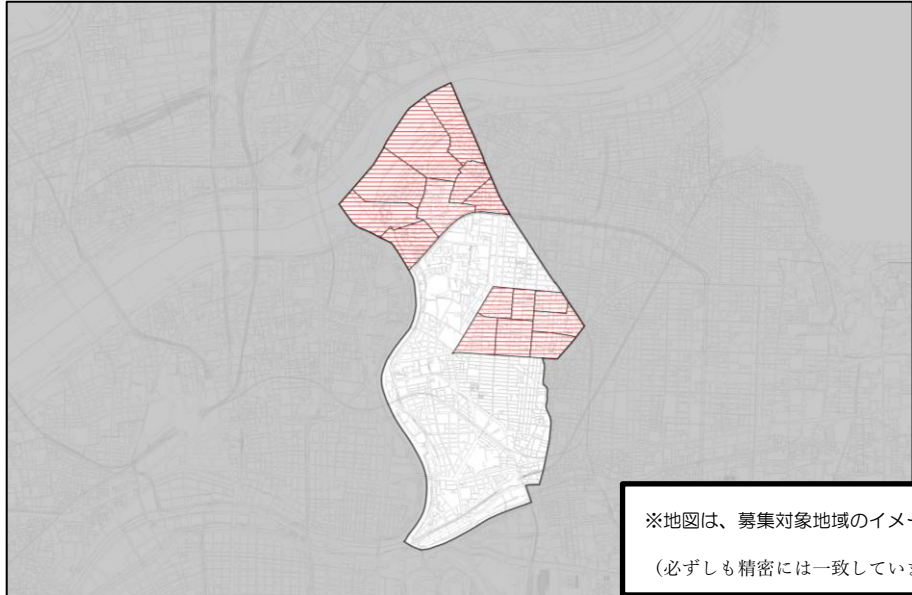

1 認可保育所向き物件の募集

ア 物件募集地域

次に掲げる地域で物件を募集します。

なお、今後募集対象地域は変更される場合があります。

(ア) 都島区

募集対象地域（都島北通全域、内代町1丁目～3丁目、御幸町1丁目、高倉町1丁目、毛馬町全域、大東町全域）