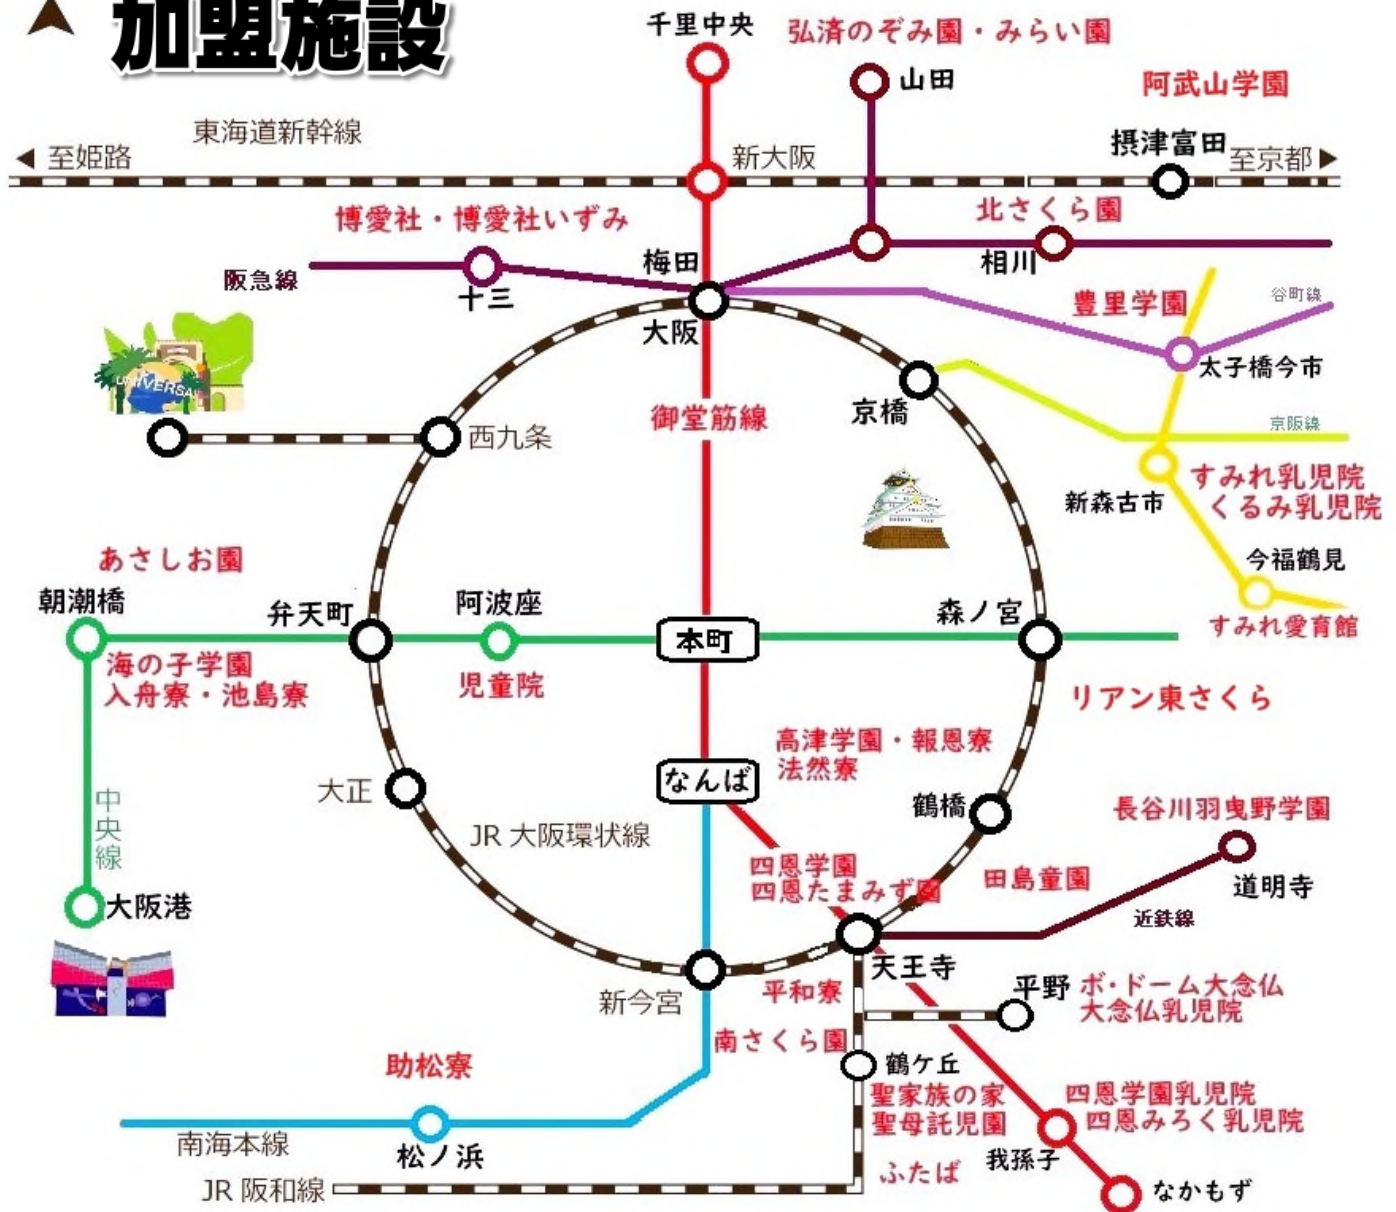

# 一般社団法人 大阪市児童福祉施設連盟

## 加盟施設

- ◇乳児院 ・ 四恩学園乳児院・四恩みろく乳児院・聖母託児園・すみれ乳児院  
・くるみ乳児院・大念仏乳児院
- ◇児童養護施設 ・ 博愛社・博愛社いずみ・高津学園・報恩寮・四恩学園  
・四恩たまみず園・田島童園・聖家族の家・助松寮  
・海の子学園入舟寮・海の子学園池島寮・弘済みらい園
- ◇児童心理治療施設 ・ 児童院・弘済のぞみ園・長谷川羽曳野学園
- ◇福祉型障がい児入所通所施設 ・ 平和寮・法然寮・豊里学園・あさしお園  
・ふたば・すみれ愛育館
- ◇母子生活支援施設 ・ 北さくら園・リアン東さくら・南さくら園  
・ボ・ドーム大念仏
- ◇児童自立支援施設 ・ 阿武山学園