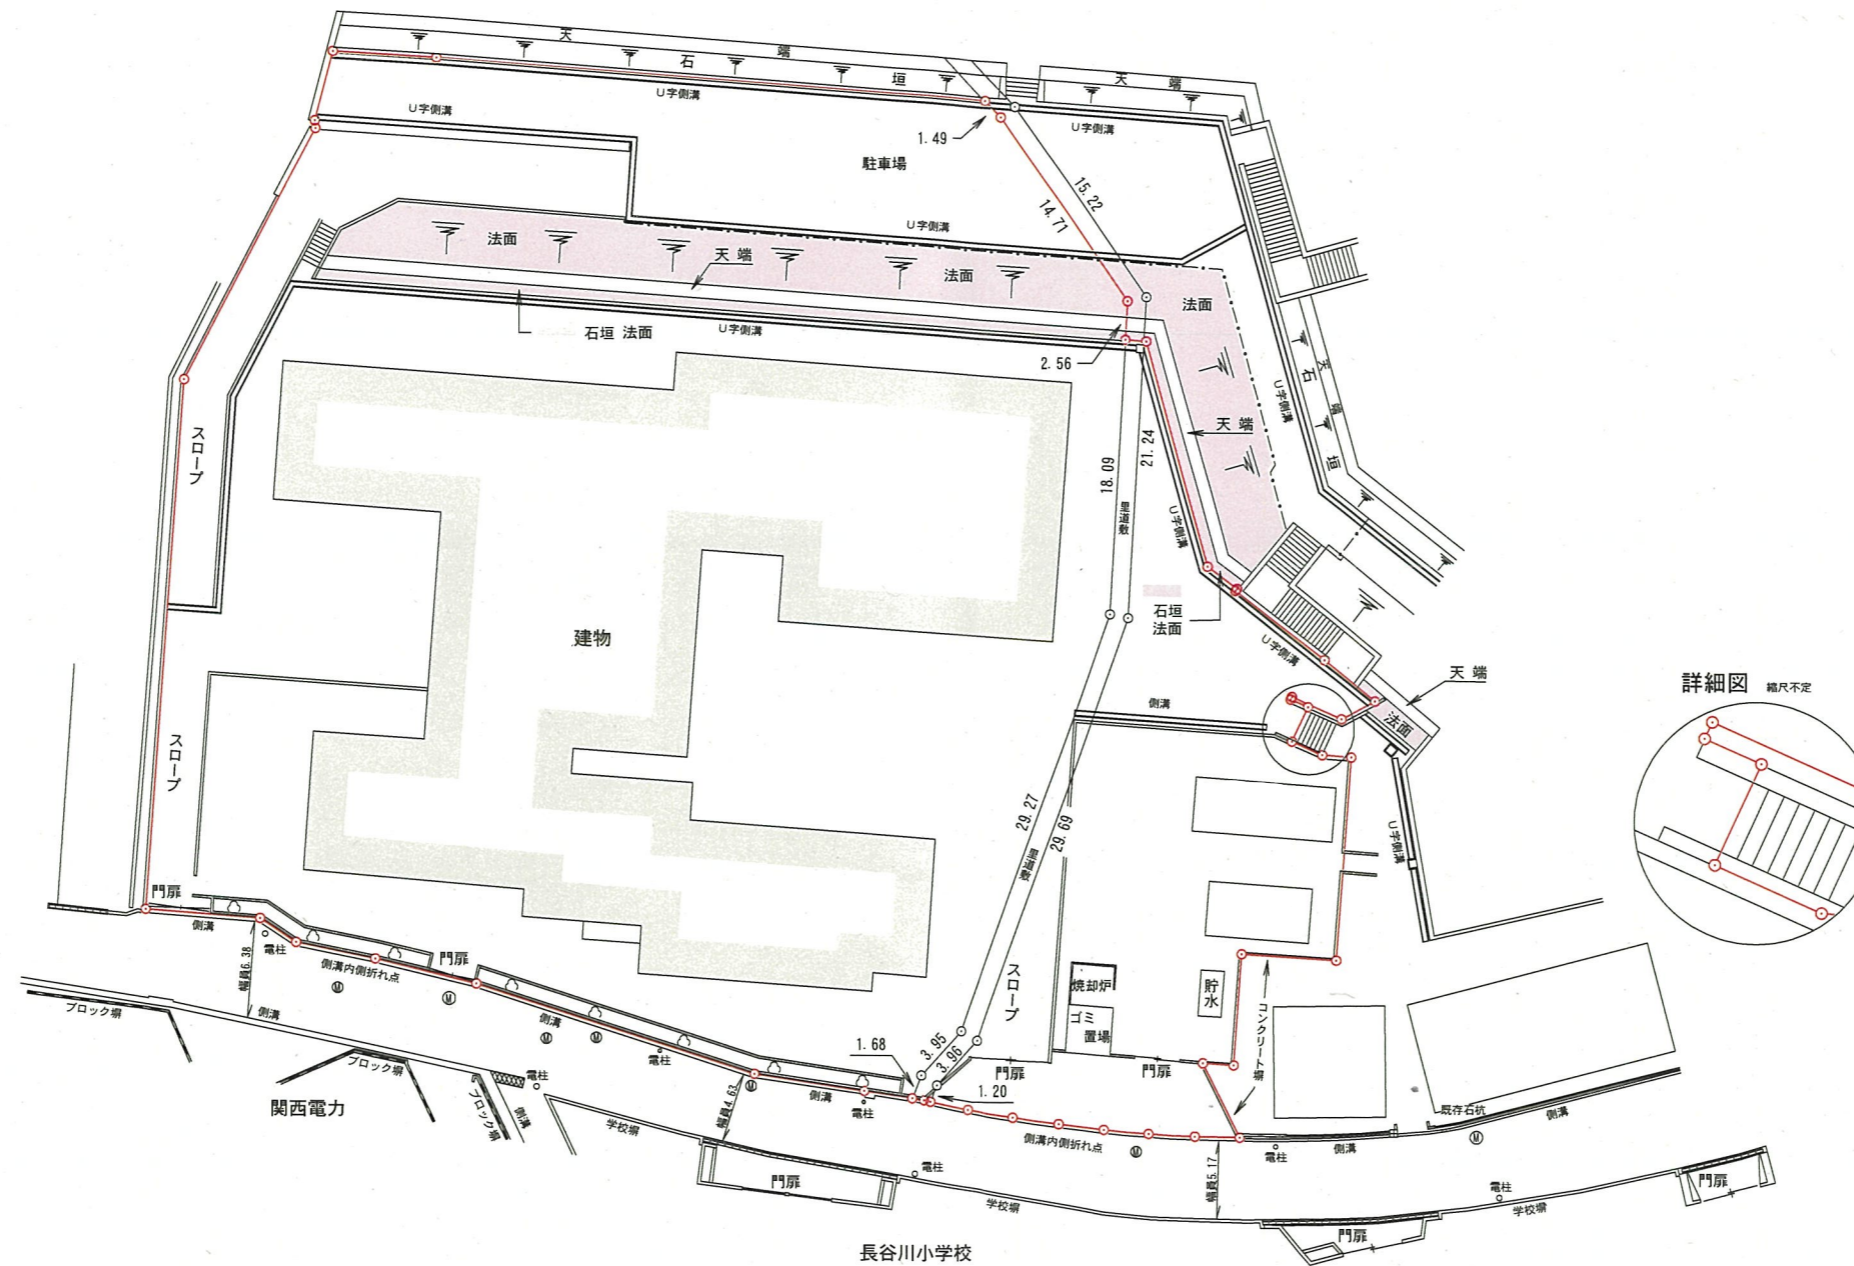

大阪府柏原市円明町124番1 外

長谷川小学校 実測図

縮尺：1/500

※本図は現況等をもとに敷地範囲を示したものであり、土地の境界を示すものではありません。

作成	平成29年2月10日
大阪市建設局管理部測量明示課	