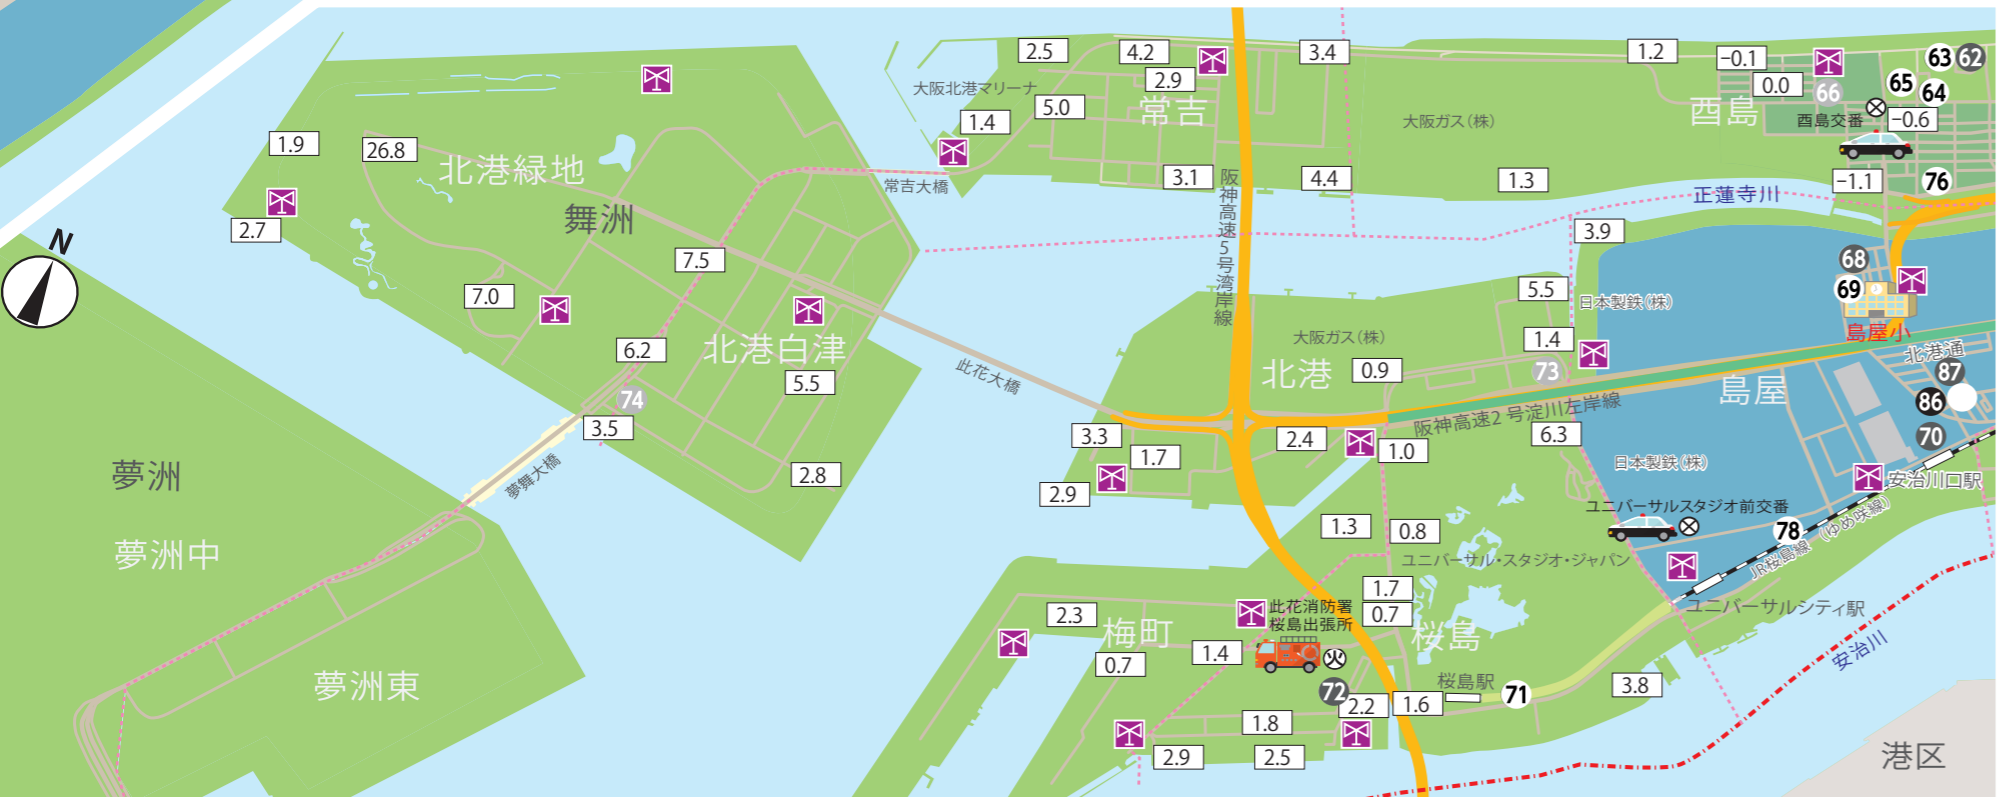

津波避難  
マップの  
活用方法

# 此花区 津波避難マップ

- ステップ 1** 下の避難マップに自宅等の位置に○しるしをつける
- ステップ 2** もよりの津波避難ビル2つを記入
- ステップ 3** 記入した津波避難ビルまでの避難経路を確認  
※災害時を想定して安全に避難できるか実際に歩いてみましょう。
- ※一緒に住んでいる方とは避難場所の共有をしておきましょう。

### 津波避難マップの見方

- …100人未満    ● …500～1000人未満
- …100～500人    ○ …1000人以上
- 0.0  海抜表示
- 区界
- 町界
- ☒ 同報系防災行政無線(屋外スピーカー)

大阪府 津波避難ビル  
Tsunami Evacuation Bldg.  
海抜階層・幅員 対し 避難可能階層

※各津波避難ビルの避難可能人数等については、  
此花区ホームページをご覧ください。

### 避難可能な高台・高架道路等

記号	名称	場所	記号	名称	場所
A	正蓮寺川公園(高台部分)	公園東端	C	国道43号線 安治川大橋	安治川
B	北港通 嬉ヶ先橋	六軒家川	D	国道43号線 正蓮寺橋	正蓮寺川