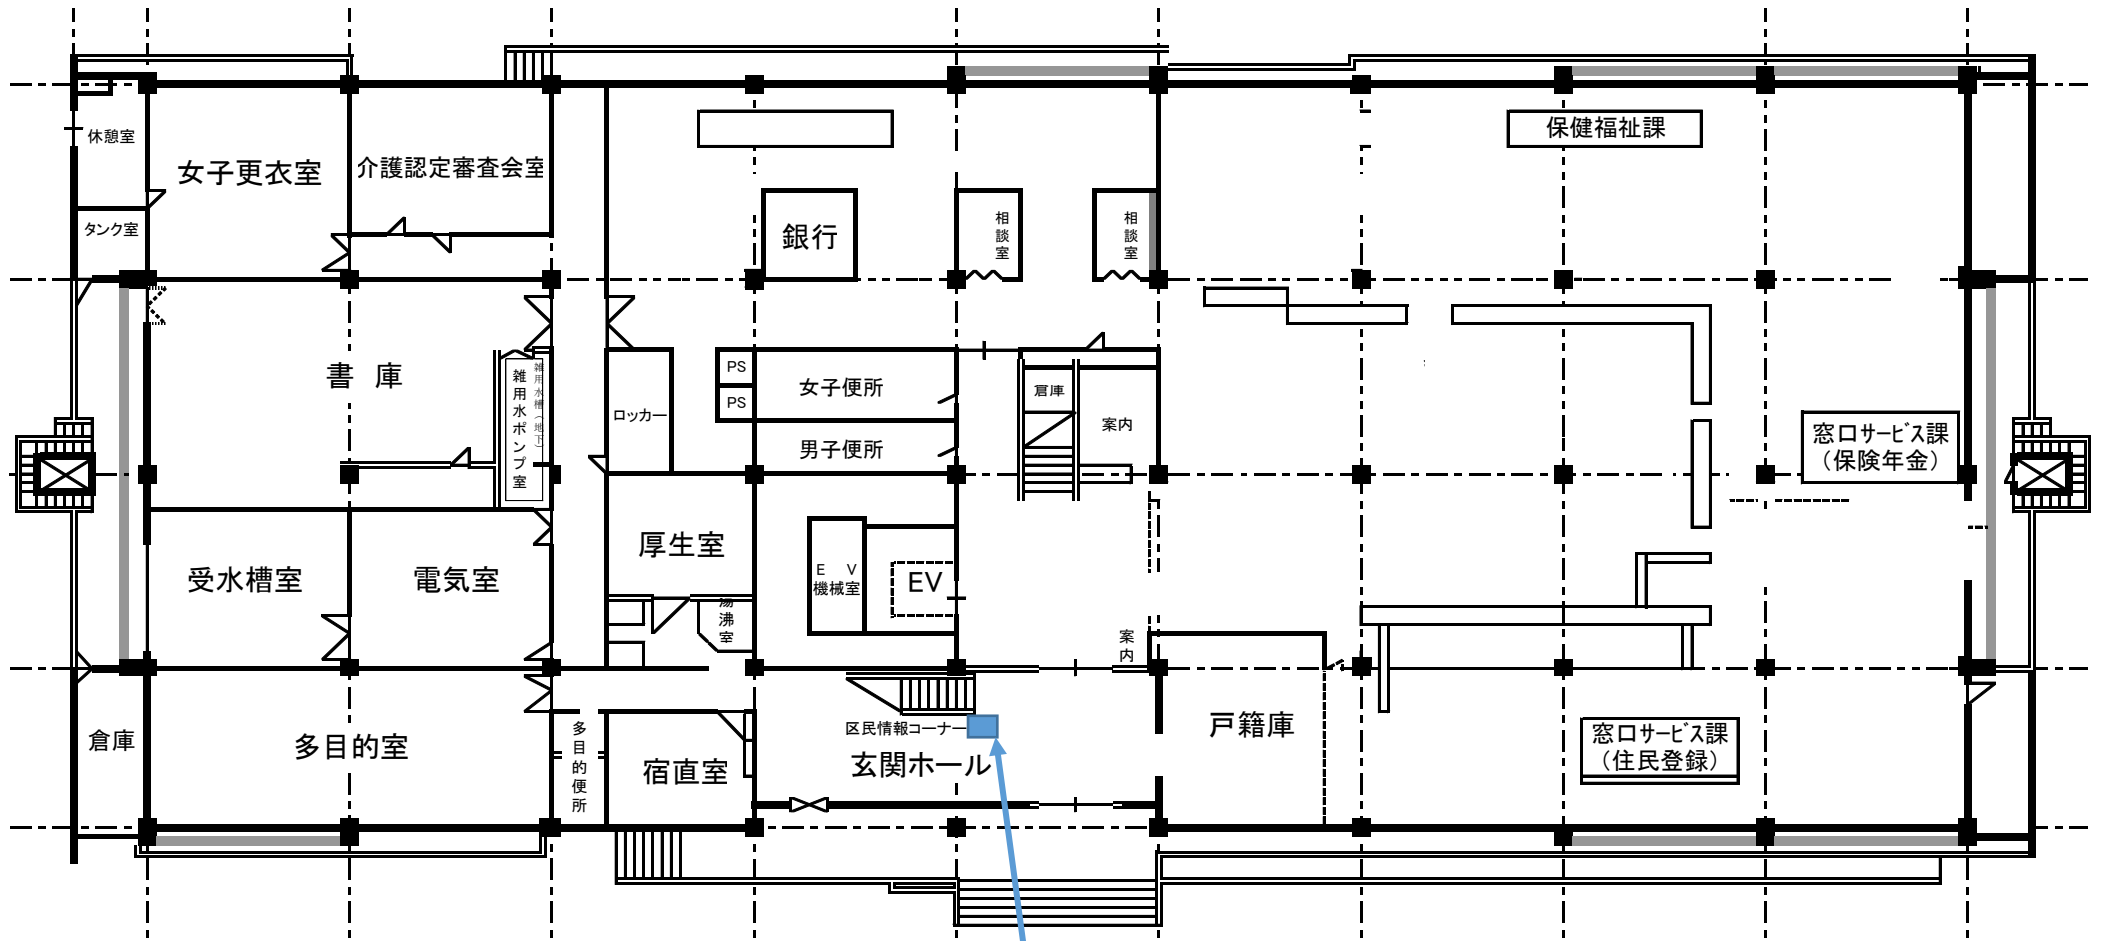

# 此花区役所平面図(R1. 9. 17時点)

## 1階平面図

パンフレットラック  
設置場所

設置場所位置（此花区役所正面玄関左 区民情報コーナー）